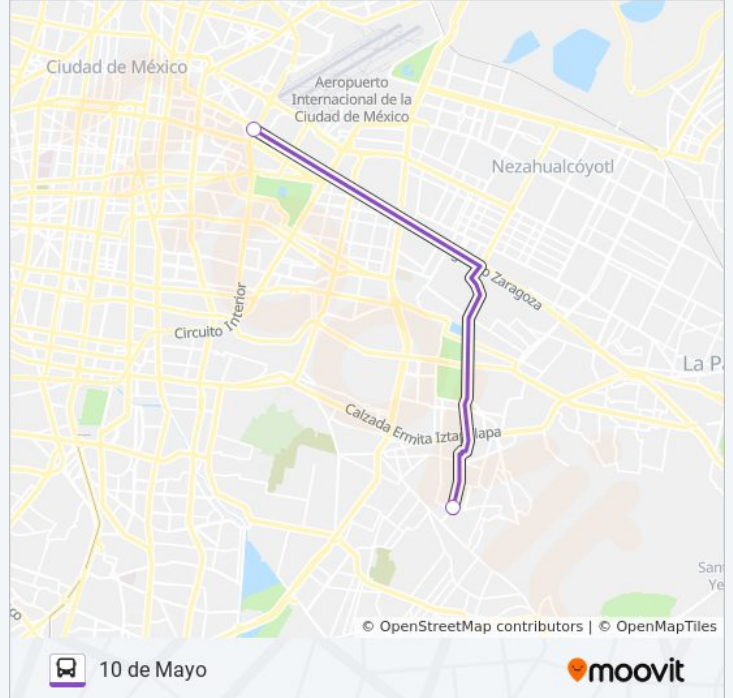

Usa la aplicación Moovit para encontrar la parada de la línea 220 de autobús más cercana y descubre cuándo llega la próxima línea 220 de autobús

Sentido: 10 de Mayo

2 paradas

[VER HORARIO DE LA LÍNEA](#)

Calzada Ignacio Zaragoza 319

Manuel Canas - Villa Franqueza

Horario de la línea 220 de autobús

10 de Mayo Horario de ruta:

lunes	06:00 - 22:30
martes	06:00 - 22:30
miércoles	06:00 - 22:30
jueves	06:00 - 22:30
viernes	06:00 - 22:30
sábado	06:00 - 22:30
domingo	06:00 - 22:30

Información de la línea 220 de autobús

Dirección: 10 de Mayo

Paradas: 2

Duración del viaje: 14 min

Resumen de la línea:

Sentido: Gigante Ejercito

2 paradas

[VER HORARIO DE LA LÍNEA](#)

Información de la línea 220 de autobús

Dirección: Gigante Ejercito

Paradas: 2

Duración del viaje: 4 min

Resumen de la línea:

Sentido: Metro Sevilla

2 paradas

[VER HORARIO DE LA LÍNEA](#)