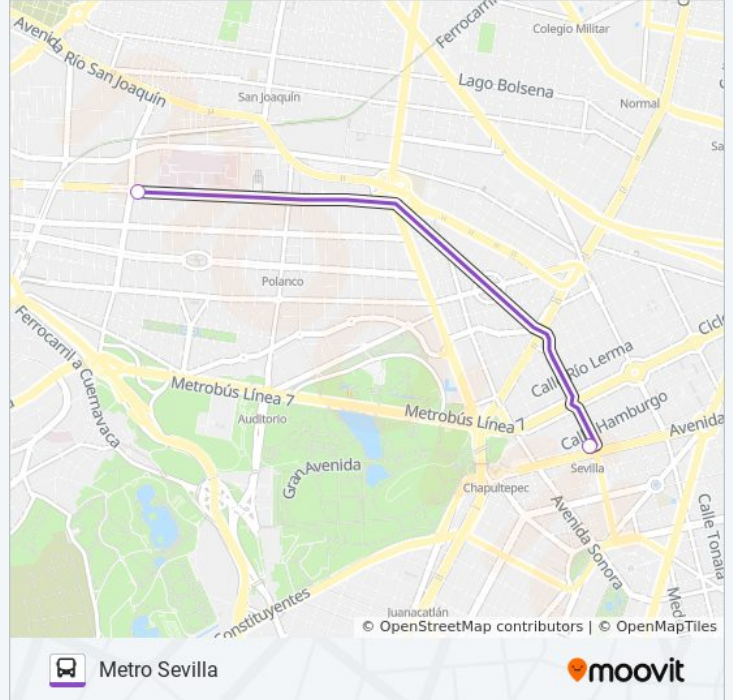

Información de la línea 220 de autobús

Dirección: 10 de Mayo

Paradas: 2

Duración del viaje: 14 min

Resumen de la línea:

Sentido: Gigante Ejercito

2 paradas

[VER HORARIO DE LA LÍNEA](#)

Información de la línea 220 de autobús

Dirección: Gigante Ejercito

Paradas: 2

Duración del viaje: 4 min

Resumen de la línea:

Sentido: Metro Sevilla

2 paradas

[VER HORARIO DE LA LÍNEA](#)

Goldsmith, 352

Londres 271

Horario de la línea 220 de autobús

Metro Sevilla Horario de ruta:

lunes	06:00 - 22:30
martes	06:00 - 22:30
miércoles	06:00 - 22:30
jueves	06:00 - 22:30
viernes	06:00 - 22:30
sábado	06:00 - 22:30
domingo	06:00 - 22:30

Información de la línea 220 de autobús

Dirección: Metro Sevilla

Paradas: 2

Duración del viaje: 4 min

Resumen de la línea:

Los horarios y mapas de la línea 220 de autobús están disponibles en un PDF en moovitapp.com. Utiliza [Moovit App](#) para ver los horarios de los autobuses en vivo, el horario del tren o el horario del metro y las indicaciones paso a paso para todo el transporte público en Ciudad de México.