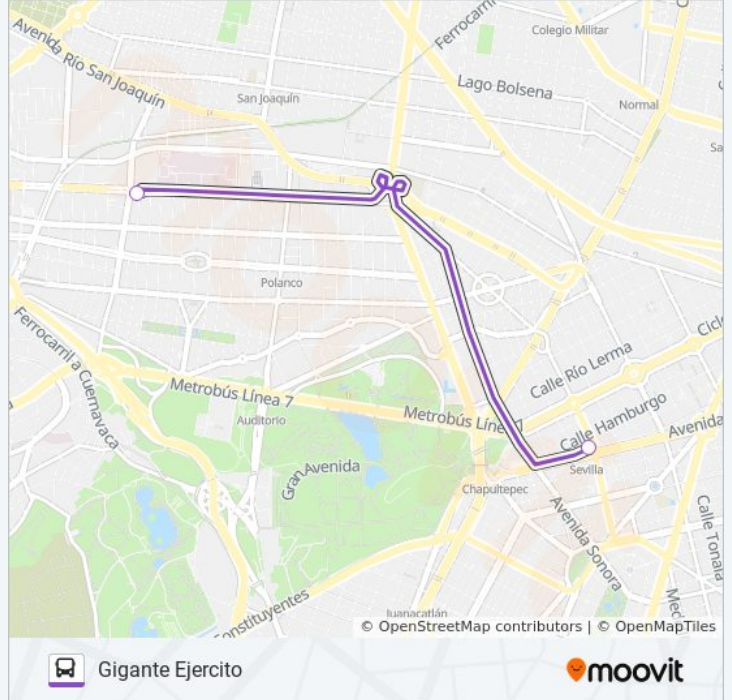

220

10 de Mayo

Usa La App

La línea 220 de autobús (10 de Mayo) tiene 3 rutas. Sus horas de operación los días laborables regulares son:

(1) a 10 de Mayo: 06:00 - 22:30(2) a Gigante Ejercito: 06:00 - 22:30(3) a Metro Sevilla: 06:00 - 22:30

Información de la línea 220 de autobús

Dirección: 10 de Mayo

Paradas: 2

Duración del viaje: 14 min

Resumen de la línea:

Sentido: Gigante Ejercito

2 paradas

[VER HORARIO DE LA LÍNEA](#)

Londres 271

Goldsmith, 352

Horario de la línea 220 de autobús

Gigante Ejercito Horario de ruta:

lunes	06:00 - 22:30
martes	06:00 - 22:30
miércoles	06:00 - 22:30
jueves	06:00 - 22:30
viernes	06:00 - 22:30
sábado	06:00 - 22:30
domingo	06:00 - 22:30

Información de la línea 220 de autobús

Dirección: Gigante Ejercito

Paradas: 2

Duración del viaje: 4 min

Resumen de la línea:

Sentido: Metro Sevilla

2 paradas

[VER HORARIO DE LA LÍNEA](#)