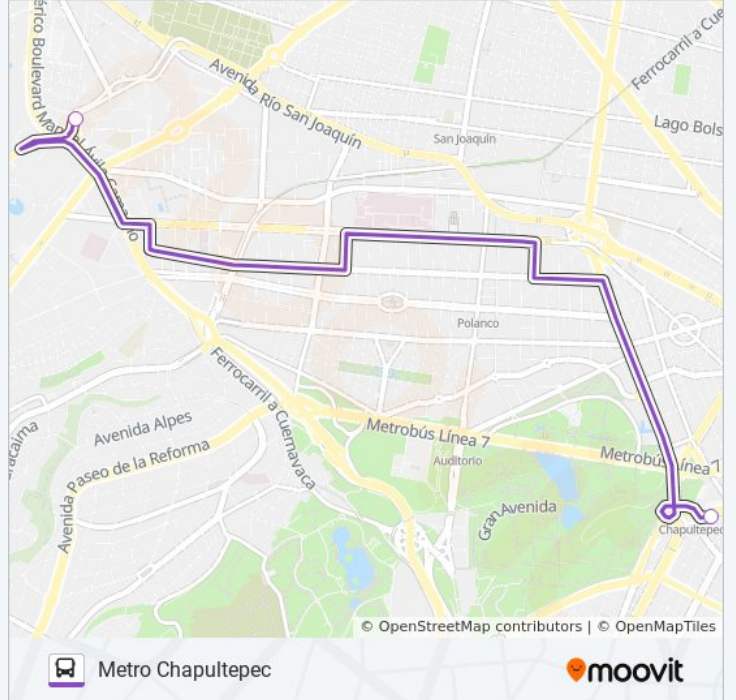

### Sentido: Metro Chapultepec

2 paradas

[VER HORARIO DE LA LÍNEA](#)

Sotelo, Periodista, Miguel Hidalgo, Cdmx, 11220, México

Metro Chapultepec - Av. Sonora

### Horario de la línea 221 de autobús

Metro Chapultepec Horario de ruta:

lunes	6:00 - 22:30
martes	6:00 - 22:30
miércoles	6:00 - 22:30
jueves	6:00 - 22:30
viernes	6:00 - 22:30
sábado	6:00 - 22:30
domingo	6:00 - 22:30

### Información de la línea 221 de autobús

**Dirección:** Metro Chapultepec

**Paradas:** 2

**Duración del viaje:** 6 min

**Resumen de la línea:**

### Sentido: Reclusorio Sur

2 paradas

[VER HORARIO DE LA LÍNEA](#)

Terminal Central del Sur 1320 Avenida Canal de Miramontes Campestre Coyoacán Cdmx 04200 México

Carretera Xochimilco - San Pablo - Guadalupe I. Ramírez