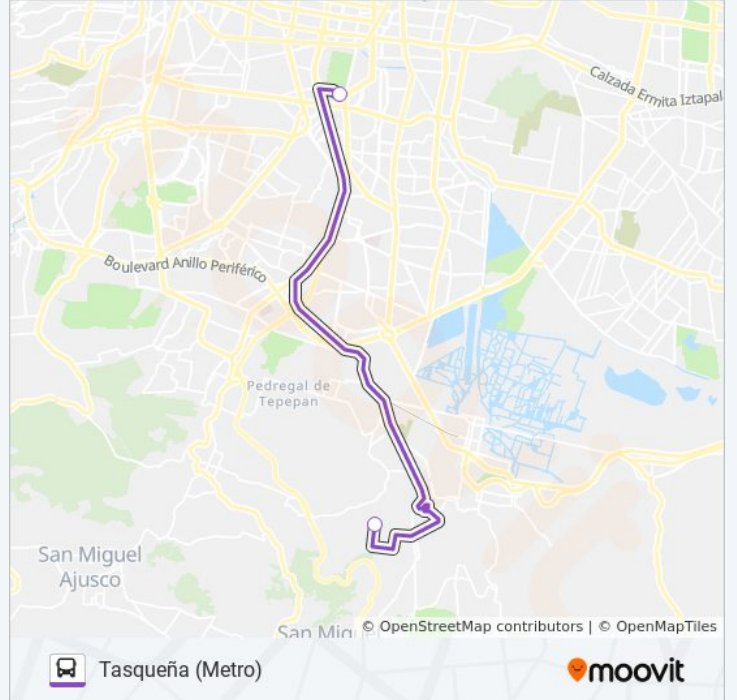

### Sentido: Tasqueña (Metro)

2 paradas

[VER HORARIO DE LA LÍNEA](#)

Calle Licenciado Martínez de Castro Progreso  
Xochimilco Cdmx 16800 México

Cetram Metro Tasqueña - Anden A

### Horario de la línea 221 de autobús

Tasqueña (Metro) Horario de ruta:

lunes	6:00 - 22:30
martes	6:00 - 22:30
miércoles	6:00 - 22:30
jueves	6:00 - 22:30
viernes	6:00 - 22:30
sábado	6:00 - 22:30
domingo	6:00 - 22:30

### Información de la línea 221 de autobús

**Dirección:** Tasqueña (Metro)

**Paradas:** 2

**Duración del viaje:** 14 min

**Resumen de la línea:**

Los horarios y mapas de la línea 221 de autobús están disponibles en un PDF en [moovitapp.com](https://moovitapp.com). Utiliza [Moovit App](#) para ver los horarios de los autobuses en vivo, el horario del tren o el horario del metro y las indicaciones paso a paso para todo el transporte público en Ciudad de México.