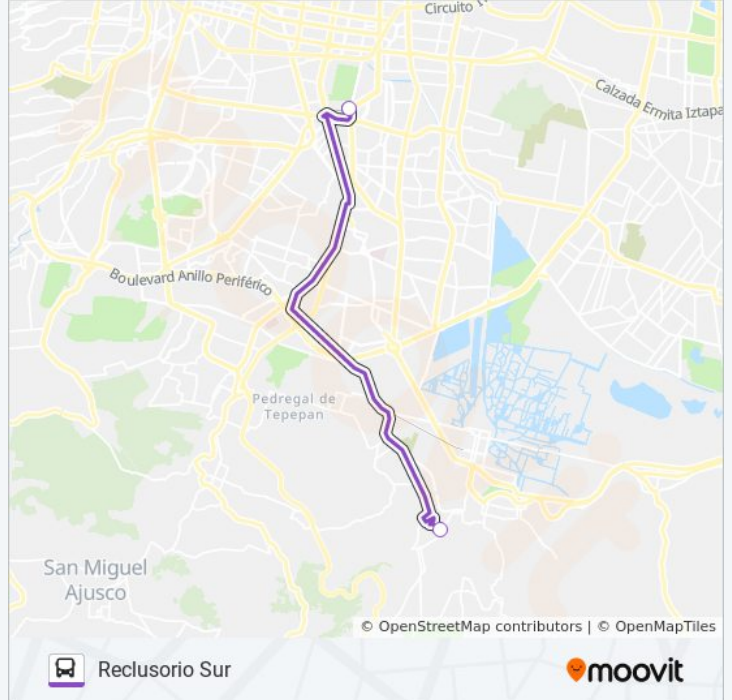

### Información de la línea 221 de autobús

**Dirección:** Metro Chapultepec

**Paradas:** 2

**Duración del viaje:** 6 min

**Resumen de la línea:**

### Sentido: Reclusorio Sur

2 paradas

[VER HORARIO DE LA LÍNEA](#)

Terminal Central del Sur 1320 Avenida Canal de Miramontes Campestre Coyoacán Cdmx 04200 México

Carretera Xochimilco - San Pablo - Guadalupe I. Ramírez

### Horario de la línea 221 de autobús

Reclusorio Sur Horario de ruta:

lunes	6:00 - 22:30
martes	6:00 - 22:30
miércoles	6:00 - 22:30
jueves	6:00 - 22:30
viernes	6:00 - 22:30
sábado	6:00 - 22:30
domingo	6:00 - 22:30

### Sentido: Tasqueña (Metro)

2 paradas

[VER HORARIO DE LA LÍNEA](#)

Calle Licenciado Martínez de Castro Progreso  
Xochimilco Cdmx 16800 México

Cetram Metro Tasqueña - Anden A