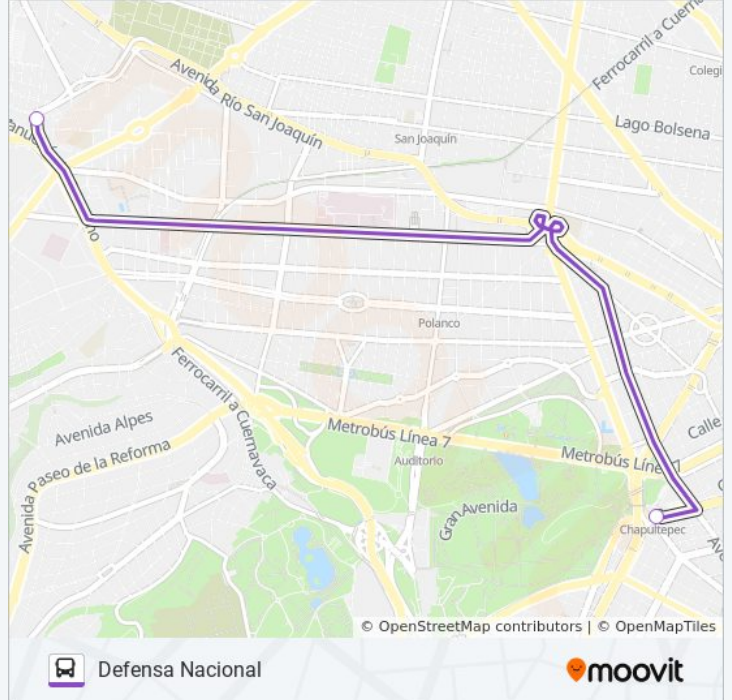

Usa la aplicación Moovit para encontrar la parada de la línea 221 de autobús más cercana y descubre cuándo llega la próxima línea 221 de autobús

**Sentido: Defensa Nacional**

2 paradas

[VER HORARIO DE LA LÍNEA](#)

Cetram Metro Chapultepec

Sotelo, Periodista, Miguel Hidalgo, Cdmx, 11220, México

**Horario de la línea 221 de autobús**

Defensa Nacional Horario de ruta:

lunes	6:00 - 22:30
martes	6:00 - 22:30
miércoles	6:00 - 22:30
jueves	6:00 - 22:30
viernes	6:00 - 22:30
sábado	6:00 - 22:30
domingo	6:00 - 22:30

**Información de la línea 221 de autobús****Dirección:** Defensa Nacional**Paradas:** 2**Duración del viaje:** 6 min**Resumen de la línea:**

### Sentido: Metro Chapultepec

2 paradas

[VER HORARIO DE LA LÍNEA](#)

Sotelo, Periodista, Miguel Hidalgo, Cdmx, 11220, México

Metro Chapultepec - Av. Sonora