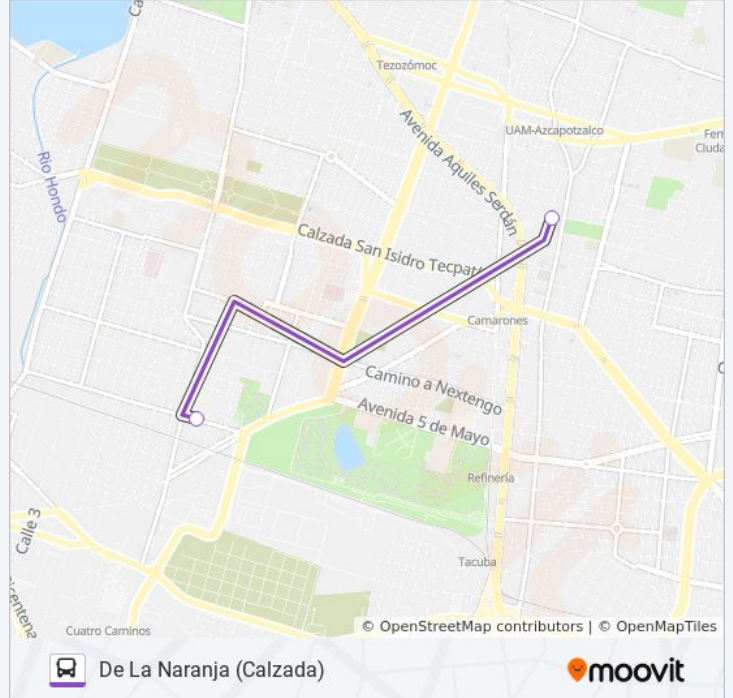

Usa la aplicación Moovit para encontrar la parada de la línea 230 de autobús más cercana y descubre cuándo llega la próxima línea 230 de autobús

**Sentido: De La Naranja (Calzada)**

2 paradas

[VER HORARIO DE LA LÍNEA](#)

Hospital Pediatrico de Azcapotzalco Calle Castilla  
Oriente Barrio Los Reyes Azcapotzalco Cdmx  
02010 México

Avenida Calzada de La Naranja San Miguel  
Amantla Azcapotzalco Cdmx 02700 México

**Horario de la línea 230 de autobús**

### Sentido: San Ángel

27 paradas

[VER HORARIO DE LA LÍNEA](#)

Calle Veracruz Condesa Ciudad de México  
Cauhtémoc Cdmx 06140 México

Avenida Chapultepec, 638

Metro Juanacatlan

General Pedro Antonio de Los Santos -  
Gobernador Ignacio Esteva

Metro San Antonio

Circuito Circuito Interior (Avenida Revolución),  
751

Murillo

Metro Mixcoac

Avenida Revolución 919a