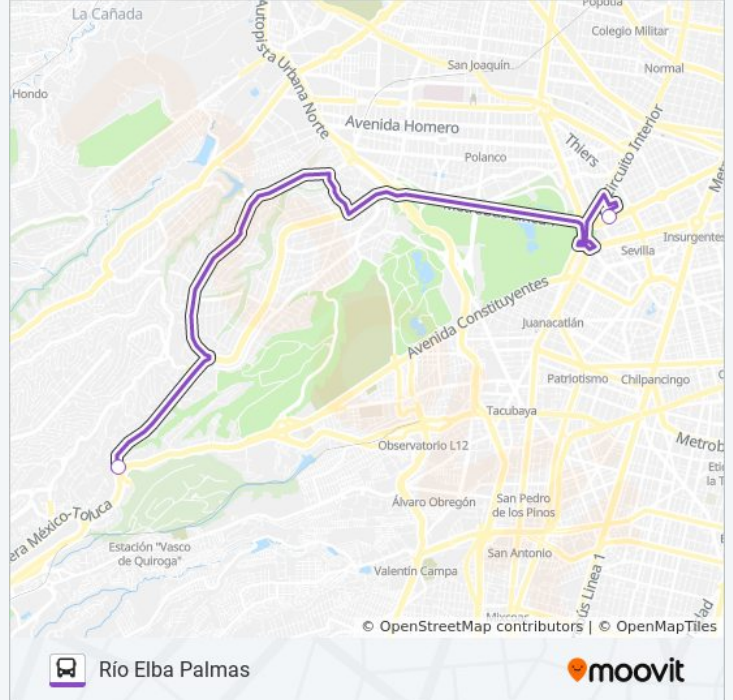

Sentido: Coyoacán (Metro)

2 paradas

[VER HORARIO DE LA LÍNEA](#)

Calle Bahía La Ascensión Verónica Anzures
Miguel Hidalgo Cdmx 11300 México

Calle Gabriel Mancera, 1821

Horario de la línea 236 de autobús

Coyoacán (Metro) Horario de ruta:

Información de la línea 236 de autobús

Dirección: Lomas Kilómetro 13

Paradas: 2

Duración del viaje: 9 min

Resumen de la línea:

Sentido: Río Elba Palmas

2 paradas

[VER HORARIO DE LA LÍNEA](#)

Bosques de La Reforma, 2693

Torre Reforma Calle Río Elba Ciudad de México
Cauhtémoc Cdmx 11590 México

Horario de la línea 236 de autobús

Río Elba Palmas Horario de ruta:

lunes	6:00 - 22:30
martes	6:00 - 22:30
miércoles	6:00 - 22:30
jueves	6:00 - 22:30
viernes	6:00 - 22:30
sábado	6:00 - 22:30
domingo	6:00 - 22:30

Información de la línea 236 de autobús

Dirección: Río Elba Palmas

Paradas: 2

Duración del viaje: 9 min

Resumen de la línea:

Los horarios y mapas de la línea 236 de autobús están disponibles en un PDF en moovitapp.com. Utiliza [Moovit App](#) para ver los horarios de los autobuses en vivo, el horario del tren o el horario del metro y las indicaciones paso a paso para todo el transporte público en Ciudad de México.