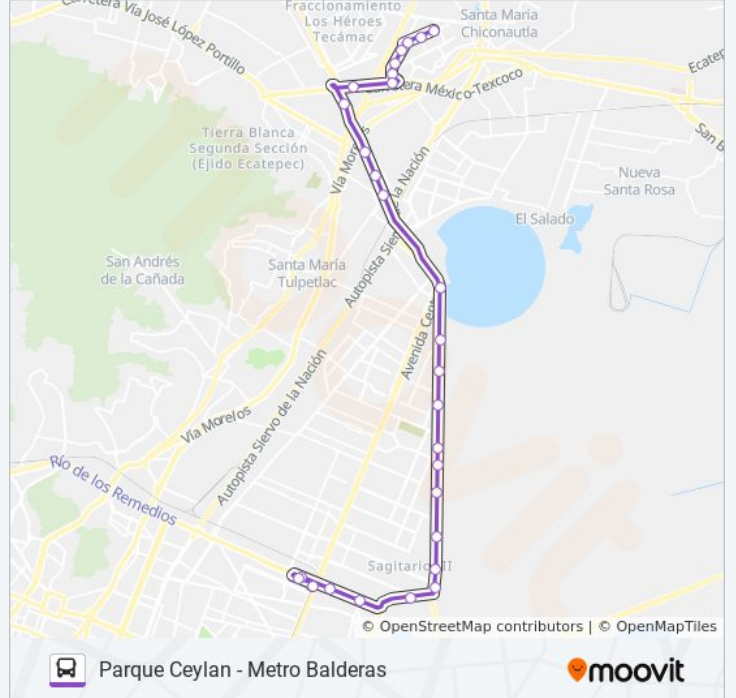

Usa la aplicación Moovit para encontrar la parada de la línea 250 de autobús más cercana y descubre cuándo llega la próxima línea 250 de autobús

**Sentido: Metro Balderas**

2 paradas

[VER HORARIO DE LA LÍNEA](#)

### Sentido: Villas de Aragon

28 paradas

[VER HORARIO DE LA LÍNEA](#)

- Avenida Francisco Villa, 43
- Avenida Francisco Villa, 63
- Avenida Francisco Villa, 16-4
- Calle Carmen Serdan, 74
- Calle Felipe Villanueva, 183
- Avenida José María Pino Suárez, 4
- Lechería - Texcoco, 316
- México-Tepexpan, 69
- Calle 2, 47
- Alcatraz, 2
- Avenida 1o. de Mayo, 94
- De La Viga, 46
- Avenida Carlos Hank González, 1
- Francisco I. Madero, 9
- Copilco, 68a
- Calpullis, 26
- Laguna del Carmen Oriente, 55
- Símbolos Transparentes, 6

### Información de la línea 250 de autobús

**Dirección:** Villas de Aragon

**Paradas:** 28

**Duración del viaje:** 67 min

**Resumen de la línea:**

Boro, 1

Francisco González Bocanegra, 118

Circuito Exterior Mexiquense, 59

Meteoro, 3

Circuito Exterior Mexiquense

Avenida Plaza San Marcos, 26i

V. de Paraná, 1

Avenida Río de Los Remedios, 308

Valle de Mackenzie, 2

Avenida Central, 874

Los horarios y mapas de la línea 250 de autobús están disponibles en un PDF en [moovitapp.com](https://moovitapp.com). Utiliza [Moovit App](#) para ver los horarios de los autobuses en vivo, el horario del tren o el horario del metro y las indicaciones paso a paso para todo el transporte público en Ciudad de México.