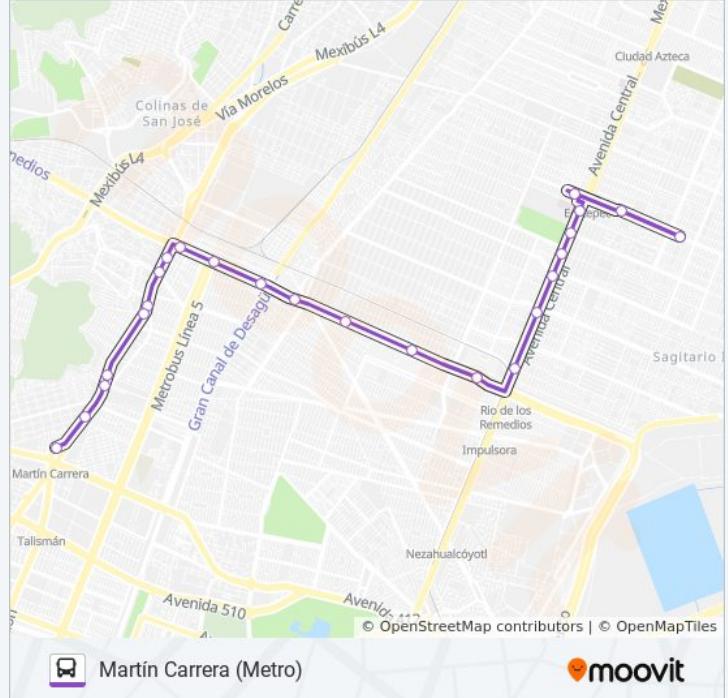

### Horario de la línea 260 de autobús

Martín Carrera (Metro) Horario de ruta:

lunes	6:00 - 22:30
martes	6:00 - 22:30
miércoles	6:00 - 22:30
jueves	6:00 - 22:30
viernes	6:00 - 22:30
sábado	6:00 - 22:30
domingo	6:00 - 22:30

### Información de la línea 260 de autobús

**Dirección:** Martín Carrera (Metro)

**Paradas:** 24

**Duración del viaje:** 48 min

**Resumen de la línea:**

Pedro Galán, 506

Avenida Centenario, 29

Avenida Centenario 2150

Avenida Centenario 2052

Centenario - Morelos

Avenida Centenario La Cruz Gustavo A. Madero  
Cdmx 07070 México

General Mariano Arista, 146

Cetram Martin Carrera General Mariano Arista 15  
de Agosto Gustavo A. Madero Cdmx 07058  
México

### Sentido: Metro Oceanía

2 paradas

[VER HORARIO DE LA LÍNEA](#)

Circuito Interior Mario Moreno Iztacalco Cdmx  
08400 México

Cierre de Circuito