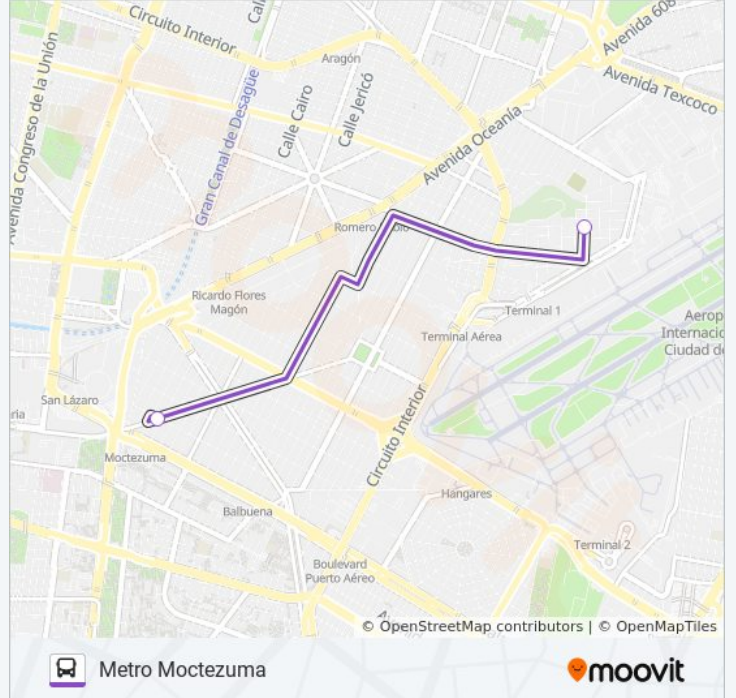

Usa la aplicación Moovit para encontrar la parada de la línea 304 de autobús más cercana y descubre cuándo llega la próxima línea 304 de autobús

Sentido: Metro Moctezuma

2 paradas

[VER HORARIO DE LA LÍNEA](#)

Calle Colones Peñón de Los Baños Venustiano
Carranza Cdmx 15510 México

Calle José Rivera C. Ampliación 7 de Julio
Venustiano Carranza Cdmx 15390 México

Horario de la línea 304 de autobús

Metro Moctezuma Horario de ruta:

Sentido: Pañón de Los Baños

2 paradas

[VER HORARIO DE LA LÍNEA](#)

Av. Emilio Carranza - José Jasso

Calle Colones Peñón de Los Baños Venustiano
Carranza Cdmx 15510 México

Horario de la línea 304 de autobús

Pañón de Los Baños Horario de ruta:

lunes	6:00 - 22:30
martes	6:00 - 22:30
miércoles	6:00 - 22:30
jueves	6:00 - 22:30
viernes	6:00 - 22:30
sábado	6:00 - 22:30
domingo	6:00 - 22:30

Información de la línea 304 de autobús