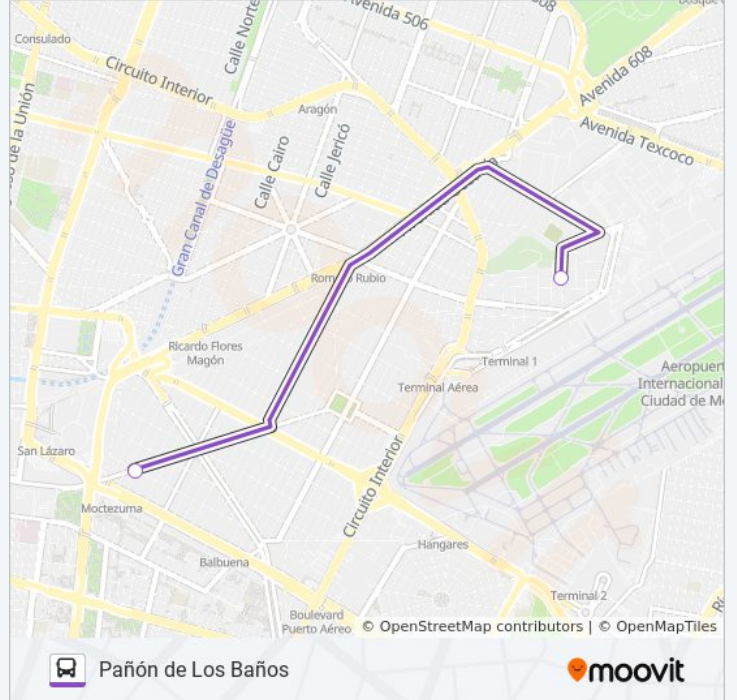

Calle Colones Peñón de Los Baños Venustiano
Carranza Cdmx 15510 México

Calle José Rivera C. Ampliación 7 de Julio
Venustiano Carranza Cdmx 15390 México

Horario de la línea 304 de autobús

Metro Moctezuma Horario de ruta:

Sentido: Pañón de Los Baños

2 paradas

[VER HORARIO DE LA LÍNEA](#)

Av. Emilio Carranza - José Jasso

Calle Colones Peñón de Los Baños Venustiano
Carranza Cdmx 15510 México

Horario de la línea 304 de autobús

Pañón de Los Baños Horario de ruta:

lunes	6:00 - 22:30
martes	6:00 - 22:30
miércoles	6:00 - 22:30
jueves	6:00 - 22:30
viernes	6:00 - 22:30
sábado	6:00 - 22:30
domingo	6:00 - 22:30

Información de la línea 304 de autobús

Dirección: Pañón de Los Baños

Paradas: 2

Duración del viaje: 4 min

Resumen de la línea:

Los horarios y mapas de la línea 304 de autobús están disponibles en un PDF en moovitapp.com. Utiliza [Moovit App](#) para ver los horarios de los autobuses en vivo, el horario del tren o el horario del metro y las indicaciones paso a paso para todo el transporte público en Ciudad de México.