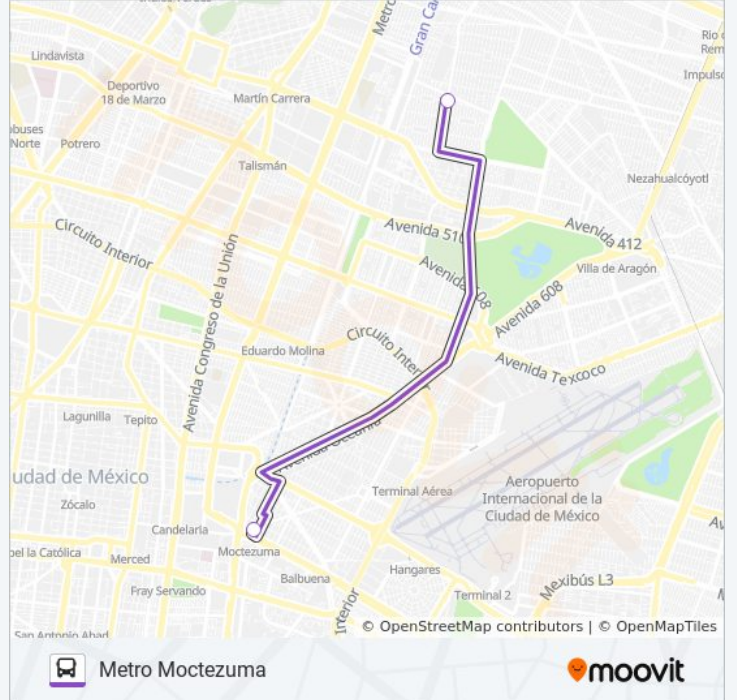

311

Casas Aleman

Usa La App

La línea 311 de autobús (Casas Aleman) tiene 2 rutas. Sus horas de operación los días laborables regulares son:  
(1) a Casas Aleman: 06:00 - 22:30(2) a Metro Moctezuma: 06:00 - 22:30

### Sentido: Metro Moctezuma

2 paradas

[VER HORARIO DE LA LÍNEA](#)

Calle Puerto de Acapulco Camino San Juan de Aragón Gustavo A. Madero Cdmx 07950 México

Calle Carlos Santana Ampliación 7 de Julio Venustiano Carranza Cdmx 15390 México

### Horario de la línea 311 de autobús

Metro Moctezuma Horario de ruta:

lunes	06:00 - 22:30
martes	06:00 - 22:30
miércoles	06:00 - 22:30
jueves	06:00 - 22:30
viernes	06:00 - 22:30
sábado	06:00 - 22:30
domingo	06:00 - 22:30

### Información de la línea 311 de autobús

**Dirección:** Metro Moctezuma

**Paradas:** 2

**Duración del viaje:** 8 min

**Resumen de la línea:**

Los horarios y mapas de la línea 311 de autobús están disponibles en un PDF en [moovitapp.com](https://moovitapp.com). Utiliza [Moovit App](#) para ver los horarios de los autobuses en vivo, el horario del tren o el horario del metro y las indicaciones paso a paso para todo el transporte público en Ciudad de México.