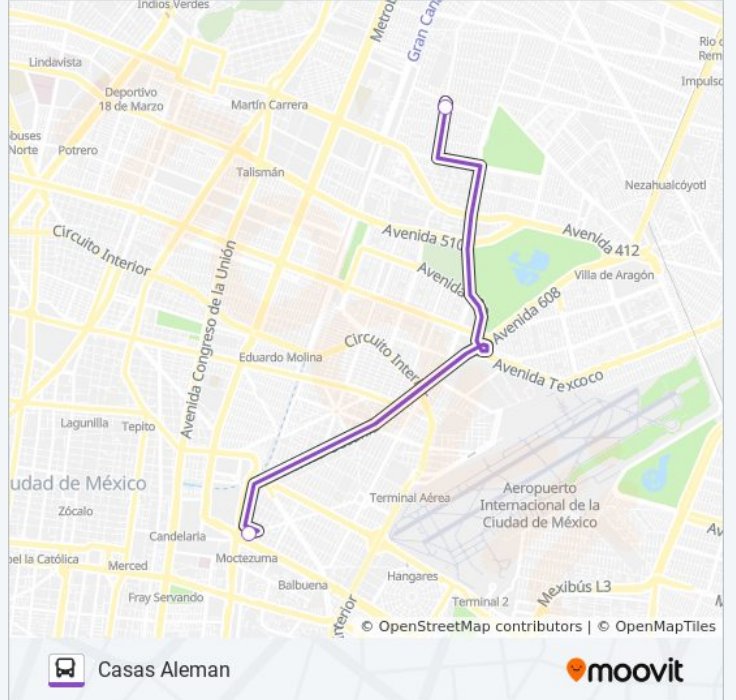

#### Sentido: Casas Aleman

2 paradas

[VER HORARIO DE LA LÍNEA](#)

Foro Moctezuma 22 Avenida Emilio Carranza  
Ampliación 7 de Julio Venustiano Carranza Cdmx  
15500 México

Calle Puerto de Acapulco Camino San Juan de  
Aragón Gustavo A. Madero Cdmx 07950 México

#### Horario de la línea 311 de autobús

Casas Aleman Horario de ruta:

lunes	06:00 - 22:30
martes	06:00 - 22:30
miércoles	06:00 - 22:30
jueves	06:00 - 22:30
viernes	06:00 - 22:30
sábado	06:00 - 22:30
domingo	06:00 - 22:30

#### Información de la línea 311 de autobús

**Dirección:** Casas Aleman

**Paradas:** 2

**Duración del viaje:** 8 min

**Resumen de la línea:**

Casas Aleman

### Sentido: Metro Moctezuma

2 paradas

[VER HORARIO DE LA LÍNEA](#)

Calle Puerto de Acapulco Camino San Juan de Aragón Gustavo A. Madero Cdmx 07950 México

Calle Carlos Santana Ampliación 7 de Julio Venustiano Carranza Cdmx 15390 México