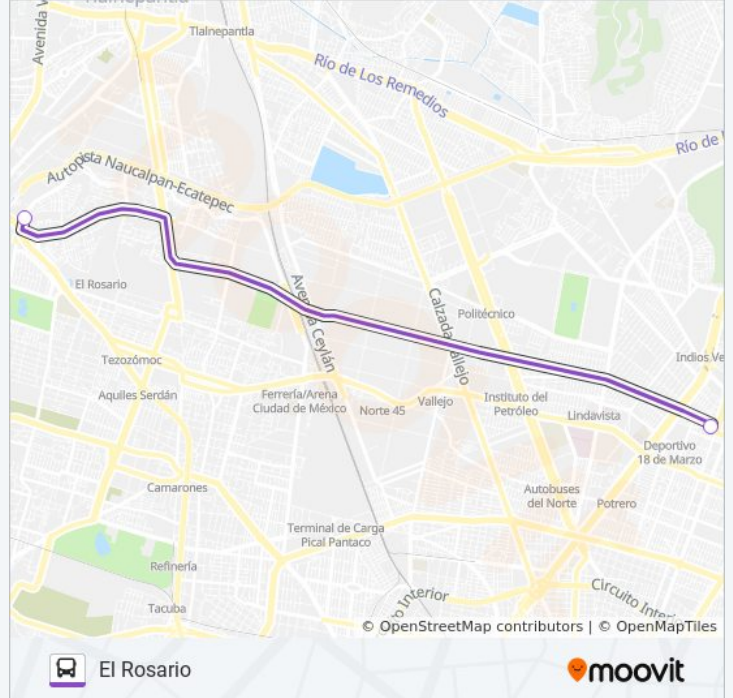

Usa la aplicación Moovit para encontrar la parada de la línea 314 de autobús más cercana y descubre cuándo llega la próxima línea 314 de autobús

Sentido: El Rosario

2 paradas

[VER HORARIO DE LA LÍNEA](#)

Calle Calvario Tepeyac Insurgentes Gustavo A.
Madero Cdmx 07020 México

De Las Armas Norte El Rosario Croc VIII
Azcapotzalco Cdmx 02100 México

Horario de la línea 314 de autobús

El Rosario Horario de ruta:

Sentido: La Villa

2 paradas

[VER HORARIO DE LA LÍNEA](#)

De Las Armas Norte El Rosario Croc VIII
Azcapotzalco Cdmx 02100 México

Calle Calvario Tepeyac Insurgentes Gustavo A.
Madero Cdmx 07020 México

Horario de la línea 314 de autobús

Dirección: La Villa

Paradas: 2

Duración del viaje: 12 min

Resumen de la línea:

Sentido: Zapata (Metro)

50 paradas

[VER HORARIO DE LA LÍNEA](#)

Calzada Generalísimo Morelos La Paz Estado de México 56421 México