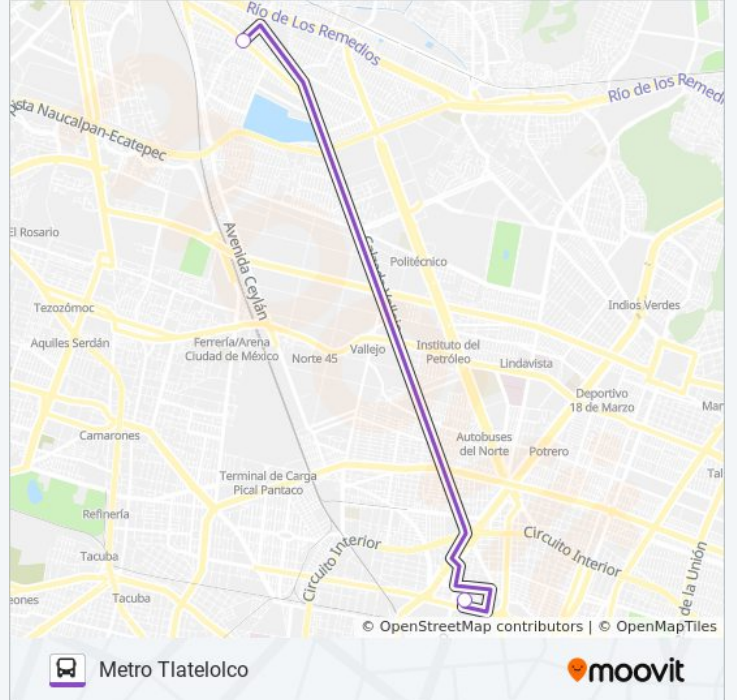

### Sentido: Metro Tacubaya

2 paradas

[VER HORARIO DE LA LÍNEA](#)

Avenida Luis Méndez Unidad Habitacional  
Vicente Guerrero Iztapalapa Cdmx 09200 México

M. Tacubaya

### Sentido: Metro Tlatelolco

2 paradas

[VER HORARIO DE LA LÍNEA](#)

Calle Camino A San Juan Ixtacala Tlalnepantla  
Tlalnepantla de Baz Cdmx 54099 México

Calle Zoltan Kodaly San Simón Tolnahuac  
Ciudad de México Cuauhtémoc Cdmx 06920  
México

### Información de la línea 322 de autobús

**Dirección:** Metro Tlatelolco

**Paradas:** 2

**Duración del viaje:** 10 min

**Resumen de la línea:**

**Sentido: Parque Cuitlahúac**

2 paradas

[VER HORARIO DE LA LÍNEA](#)

M. Tacubaya

Av. Guelatao - Av. Luis Méndez