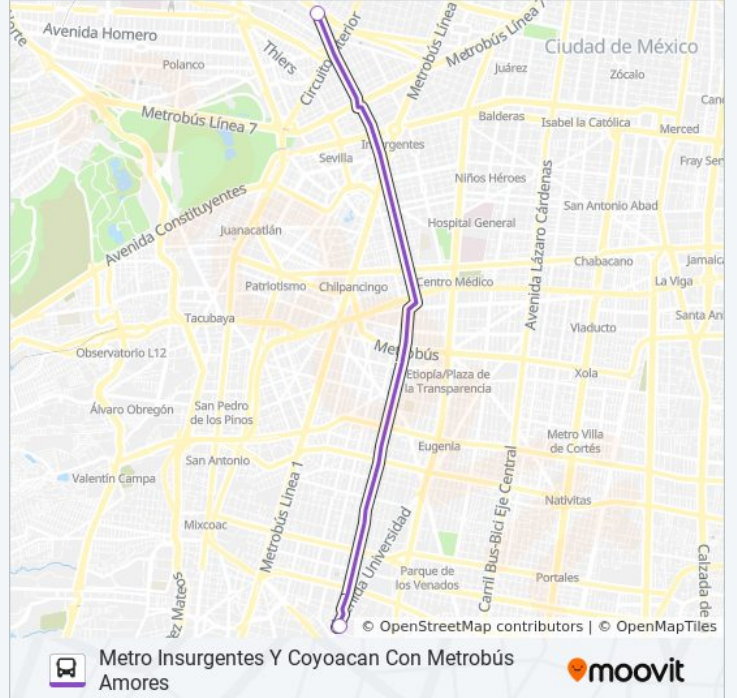

**Sentido: Metro Insurgentes Y Coyoacan Con Metrobús Amores**

2 paradas

[VER HORARIO DE LA LÍNEA](#)

Calle Bahía La Ascensión Verónica Anzures  
Miguel Hidalgo Cdmx 11300 México

Avenida Universidad Benito Juárez Cdmx 03240  
México

**Horario de la línea 322 de autobús**

Metro Insurgentes Y Coyoacan Con Metrobús Amores Horario de ruta:

lunes	06:00 - 22:30
martes	06:00 - 22:30
miércoles	06:00 - 22:30
jueves	06:00 - 22:30
viernes	06:00 - 22:30
sábado	06:00 - 22:30
domingo	06:00 - 22:30

**Información de la línea 322 de autobús**

**Dirección:** Metro Insurgentes Y Coyoacan Con Metrobús Amores

**Paradas:** 2

**Duración del viaje:** 10 min

**Resumen de la línea:**

### Sentido: Metro Tacubaya

2 paradas

[VER HORARIO DE LA LÍNEA](#)

Avenida Luis Méndez Unidad Habitacional  
Vicente Guerrero Iztapalapa Cdmx 09200 México

M. Tacubaya