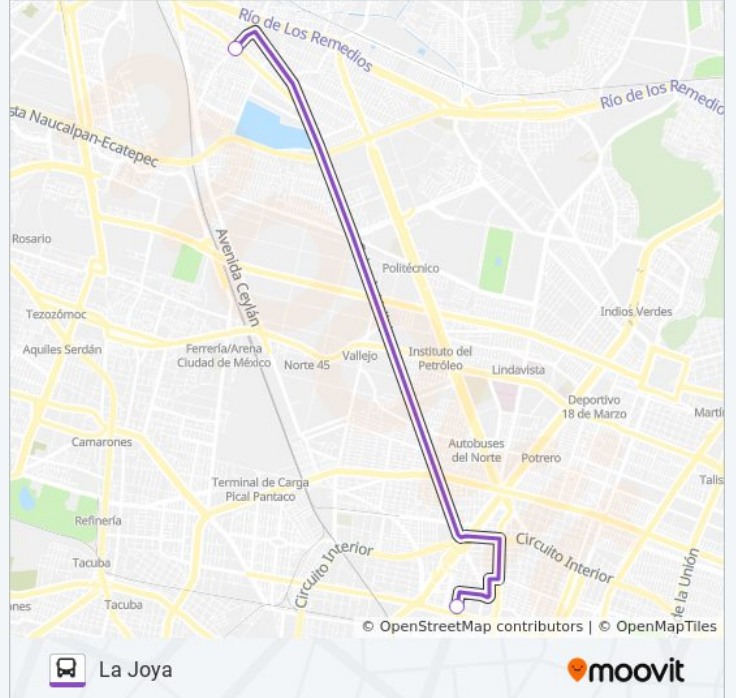

Calle Zoltan Kodaly San Simón Tolnahuac  
Ciudad de México Cuauhtémoc Cdmx 06920  
México

Calle Camino A San Juan Ixtacala Tlalnepantla  
Tlalnepantla de Baz Cdmx 54099 México

**Horario de la línea 322 de autobús**

La Joya Horario de ruta:

lunes	06:00 - 22:30
martes	06:00 - 22:30
miércoles	06:00 - 22:30
jueves	06:00 - 22:30
viernes	06:00 - 22:30
sábado	06:00 - 22:30
domingo	06:00 - 22:30

**Información de la línea 322 de autobús****Dirección:** La Joya**Paradas:** 2**Duración del viaje:** 10 min**Resumen de la línea:**

**Sentido: Metro Insurgentes Y Coyoacan Con Metrobús Amores**

2 paradas

[VER HORARIO DE LA LÍNEA](#)

Calle Bahía La Ascensión Verónica Anzures  
Miguel Hidalgo Cdmx 11300 México

Avenida Universidad Benito Juárez Cdmx 03240  
México

### Sentido: Metro Tacubaya

2 paradas

[VER HORARIO DE LA LÍNEA](#)

Avenida Luis Méndez Unidad Habitacional  
Vicente Guerrero Iztapalapa Cdmx 09200 México

M. Tacubaya