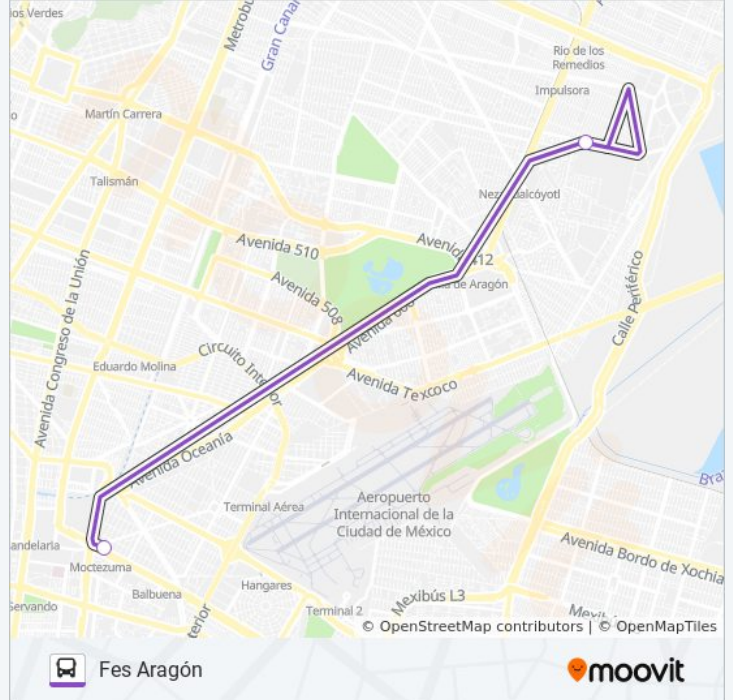

### Sentido: Fes Aragón

2 paradas

[VER HORARIO DE LA LÍNEA](#)

Calle Carlos Santana Ampliación 7 de Julio  
Venustiano Carranza Cdmx 15390 México

Avenida Hacienda de Rancho Seco Plazas de  
Aragón Neza Nezahualcóyotl Estado de México  
57130 México

### Información de la línea 323 de autobús

**Dirección:** Fes Aragón

**Paradas:** 2

**Duración del viaje:** 10 min

**Resumen de la línea:**

### Sentido: La Curva

2 paradas

[VER HORARIO DE LA LÍNEA](#)

Calle Zoltan Kodaly San Simón Tolnahuac  
Ciudad de México Cuauhtémoc Cdmx 06920  
México

Calzada Vallejo Tlalnepantla Tlalnepantla de Baz  
Cdmx 07650 México

### Información de la línea 323 de autobús

**Dirección:** La Curva

**Paradas:** 2

**Duración del viaje:** 10 min

**Resumen de la línea:**