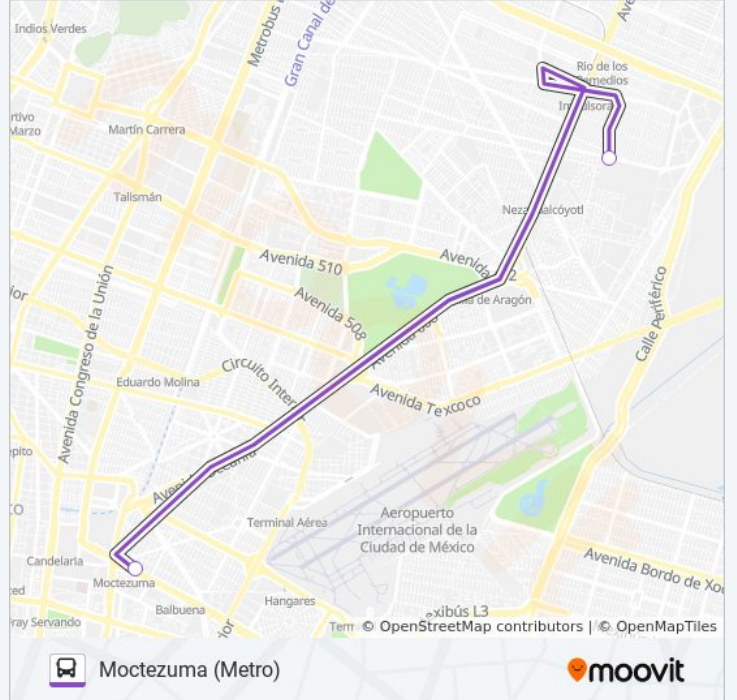

### Sentido: La Curva

2 paradas

[VER HORARIO DE LA LÍNEA](#)

Calle Zoltan Kodaly San Simón Tolnahuac  
Ciudad de México Cuauhtémoc Cdmx 06920  
México

Calzada Vallejo Tlalnepantla Tlalnepantla de Baz  
Cdmx 07650 México

### Sentido: Moctezuma (Metro)

2 paradas

[VER HORARIO DE LA LÍNEA](#)

Avenida Hacienda de Rancho Seco Plazas de Aragón Neza Nezahualcóyotl Estado de México 57130 México

Calz. Ignacio Zaragoza - José J. Jasso

### Horario de la línea 323 de autobús

Moctezuma (Metro) Horario de ruta:

lunes	6:00 - 22:30
martes	6:00 - 22:30
miércoles	6:00 - 22:30
jueves	6:00 - 22:30
viernes	6:00 - 22:30
sábado	6:00 - 22:30
domingo	6:00 - 22:30

### Información de la línea 323 de autobús

**Dirección:** Moctezuma (Metro)

**Paradas:** 2

**Duración del viaje:** 10 min

**Resumen de la línea:**

Los horarios y mapas de la línea 323 de autobús están disponibles en un PDF en [moovitapp.com](https://moovitapp.com). Utiliza [Moovit App](#) para ver los horarios de los autobuses en vivo, el horario del tren o el horario del metro y las indicaciones paso a paso para todo el transporte público en Ciudad de México.