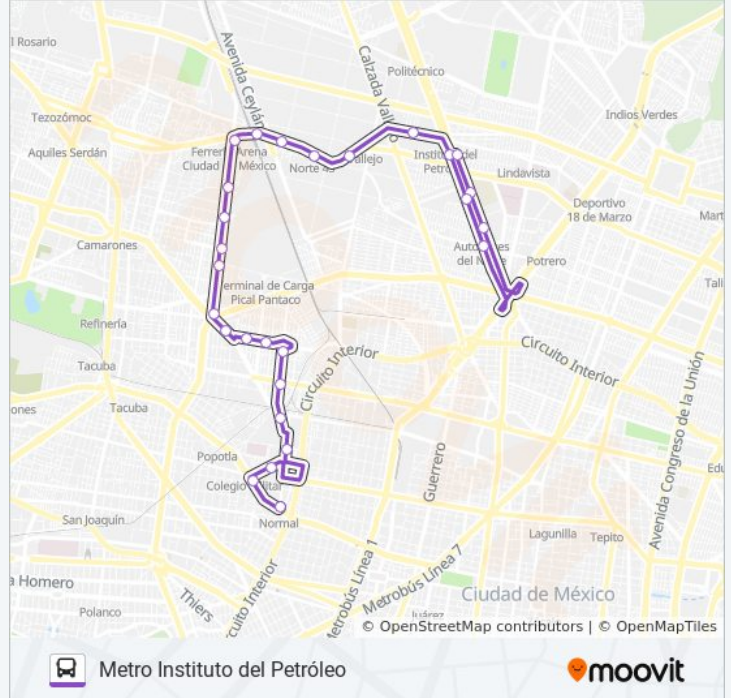

Información de la línea 324 de autobús

Dirección: Chapultepec (Metro)

Paradas: 25

Duración del viaje: 36 min

Resumen de la línea:

Diagonal Patriotismo

Diagonal Patriotismo - Juanacatlán

Circuito Circuito Interior (Profesor José Vasconcelos), 74

Información de la línea 324 de autobús

Dirección: Metro Instituto del Petróleo

Paradas: 27

Duración del viaje: 47 min

Resumen de la línea:

Metro Norte 45

Calzada Azcapotzalco - La Villa, 906

Poniente 134, 458

Instituto del Petróleo

Eje Central Lázaro Cárdenas - Pte. 120

Poniente 112

Autobuses del Norte

C.C.H. Vallejo

Instituto del Petróleo

Sentido: Metro Normal

27 paradas

[VER HORARIO DE LA LÍNEA](#)

Instituto del Petróleo

Av. Montevideo - 6 de Octubre

Lindavista Vallejo

Pte. 140 - Calz. Vallejo

Calle Poniente 140, 42

Eje Vial 5 Norte (Poniente 140, 739)

Calle Poniente 140, 860