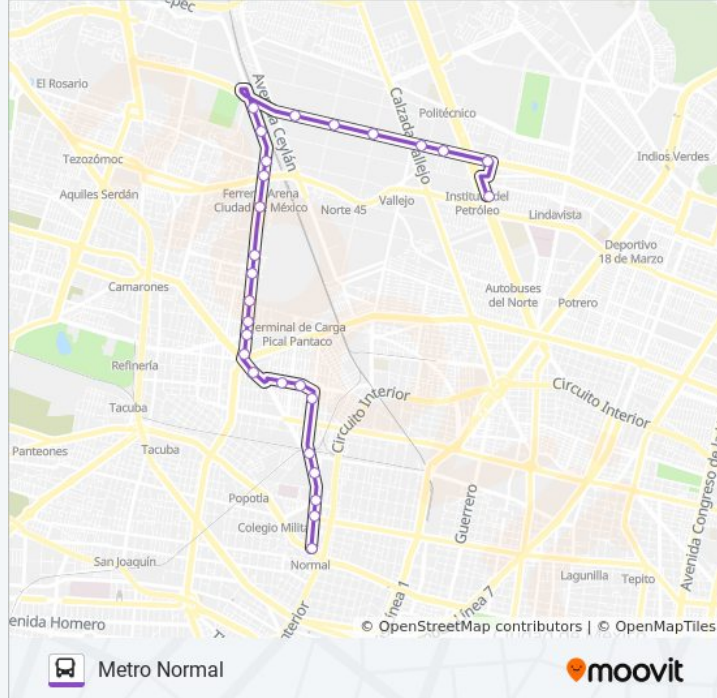

Información de la línea 324 de autobús

Dirección: Metro Normal

Paradas: 27

Duración del viaje: 42 min

Resumen de la línea:

Eje 3 Norte Camarones, 294

Calle Clavelinas, 244

Vid, 192

Av. Plan de San Luis - Begonias

Plan de San Luis - Avenida de Los Gallos

Plan de Agua Prieta

Avenida de Los Maestros, 179

Alzate

Metro Normal Avenida de Los Maestros
Agricultura Miguel Hidalgo Cdmx 11360 México

Sentido: San Ángel

24 paradas

[VER HORARIO DE LA LÍNEA](#)

Fuente de Chapultepec Transbordo Intermodal
Metro Chapultepec Nueva Anzures Miguel
Hidalgo Cdmx 11590 México

Metro Juanacatlan

General Pedro Antonio de Los Santos -
Gobernador Ignacio Esteva