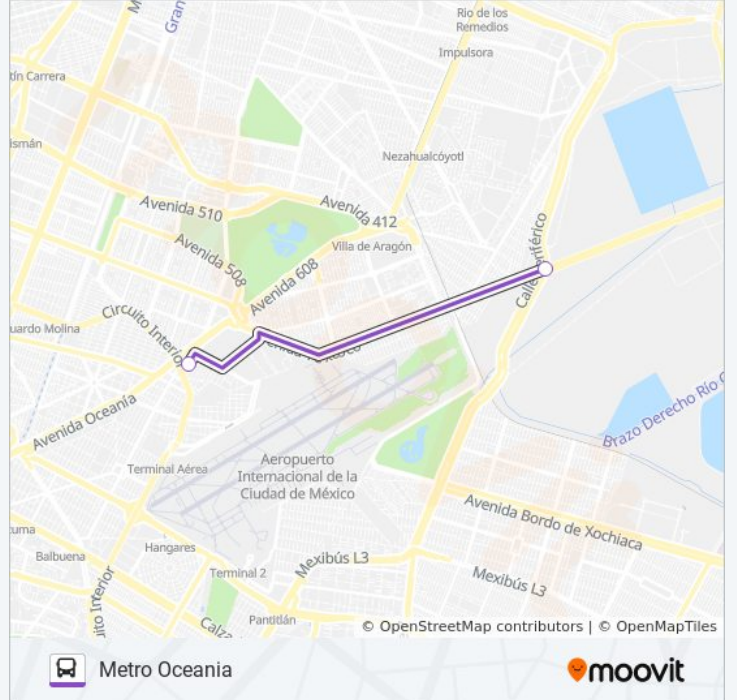

Dirección: El Rosario (Metro)

Paradas: 2

Duración del viaje: 4 min

Resumen de la línea:

Sentido: Metro Oceania

2 paradas

[VER HORARIO DE LA LÍNEA](#)

Av. Peñon Texcoco Ciudad Lago Neza
Nezahualcóyotl Estado de México 57180 México

Calle Norte 176 Pensador Mexicano Venustiano
Carranza Cdmx 15410 México

Horario de la línea 331 de autobús

Metro Oceania Horario de ruta:

lunes	6:00 - 22:30
martes	6:00 - 22:30
miércoles	6:00 - 22:30
jueves	6:00 - 22:30
viernes	6:00 - 22:30
sábado	6:00 - 22:30
domingo	6:00 - 22:30

Información de la línea 331 de autobús

Dirección: Metro Oceania

Paradas: 2

Duración del viaje: 6 min

Resumen de la línea:

Los horarios y mapas de la línea 331 de autobús están disponibles en un PDF en moovitapp.com. Utiliza [Moovit App](#) para ver los horarios de los autobuses en vivo, el horario del tren o el horario del metro y las indicaciones paso a paso para todo el transporte público en Ciudad de México.