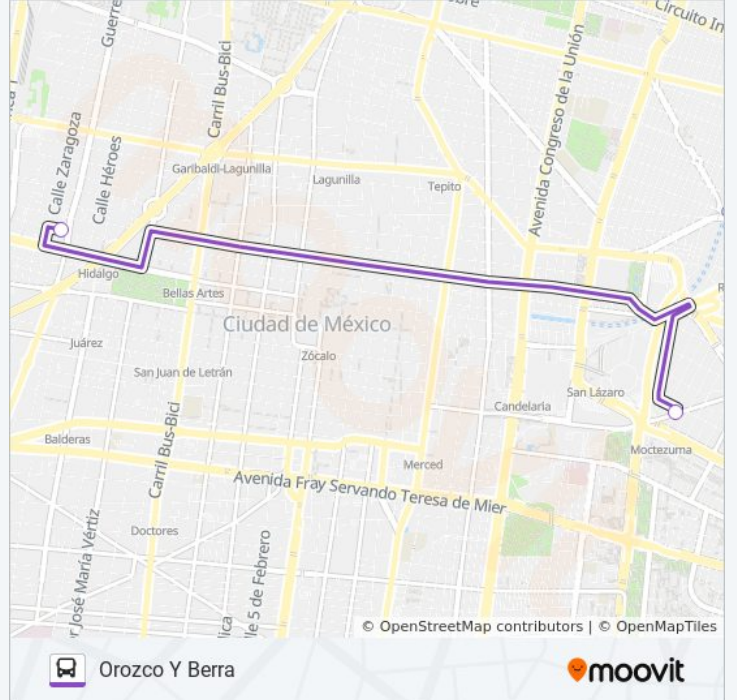

Calle Orozco Y Berra Tabacalera Ciudad de México Cuauhtémoc Cdmx 06030 México

Calle Carlos Santana Ampliación 7 de Julio Venustiano Carranza Cdmx 15390 México

**Horario de la línea 332 de autobús**

Metro Moctezuma Horario de ruta:

### Sentido: Orozco Y Berra

2 paradas

[VER HORARIO DE LA LÍNEA](#)

Foro Moctezuma 22 Avenida Emilio Carranza  
Ampliación 7 de Julio Venustiano Carranza Cdmx  
15500 México

Calle Orozco Y Berra Tabacalera Ciudad de  
México Cuauhtémoc Cdmx 06030 México

### Horario de la línea 332 de autobús

Orozco Y Berra Horario de ruta:

lunes	06:00 - 22:30
martes	06:00 - 22:30
miércoles	06:00 - 22:30
jueves	06:00 - 22:30
viernes	06:00 - 22:30
sábado	06:00 - 22:30
domingo	06:00 - 22:30

### Información de la línea 332 de autobús

**Dirección:** Orozco Y Berra

**Paradas:** 2

**Duración del viaje:** 5 min

**Resumen de la línea:**

Los horarios y mapas de la línea 332 de autobús están disponibles en un PDF en [moovitapp.com](https://moovitapp.com). Utiliza [Moovit App](#) para ver los horarios de los autobuses en vivo, el horario del tren o el horario del metro y las indicaciones paso a paso para todo el transporte público en Ciudad de México.