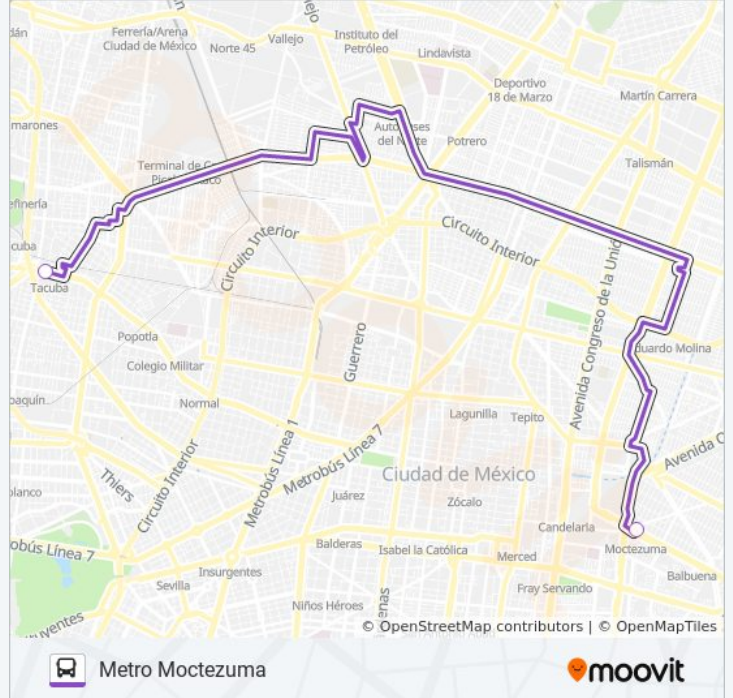

Información de la línea 402 de autobús**Dirección:** Lopez Portillo**Paradas:** 2**Duración del viaje:** 6 min**Resumen de la línea:**

Sentido: Metro Moctezuma

2 paradas

[VER HORARIO DE LA LÍNEA](#)

Calz. México-Tacuba - Metro Tacuba

Calz. Ignacio Zaragoza - Moctezuma

Horario de la línea 402 de autobús

Metro Moctezuma Horario de ruta:

lunes	6:00 - 22:30
martes	6:00 - 22:30
miércoles	6:00 - 22:30
jueves	6:00 - 22:30
viernes	6:00 - 22:30
sábado	6:00 - 22:30
domingo	6:00 - 22:30

Información de la línea 402 de autobús

Dirección: Metro Moctezuma

Paradas: 2

Duración del viaje: 11 min

Resumen de la línea:

Sentido: Metro Tacuba

2 paradas

[VER HORARIO DE LA LÍNEA](#)

Información de la línea 402 de autobús

Dirección: Metro Tacuba

Paradas: 2

Duración del viaje: 11 min

Resumen de la línea:

Los horarios y mapas de la línea 402 de autobús están disponibles en un PDF en moovitapp.com. Utiliza [Moovit App](#) para ver los horarios de los autobuses en vivo, el horario del tren o el horario del metro y las indicaciones paso a paso para todo el transporte público en Ciudad de México.