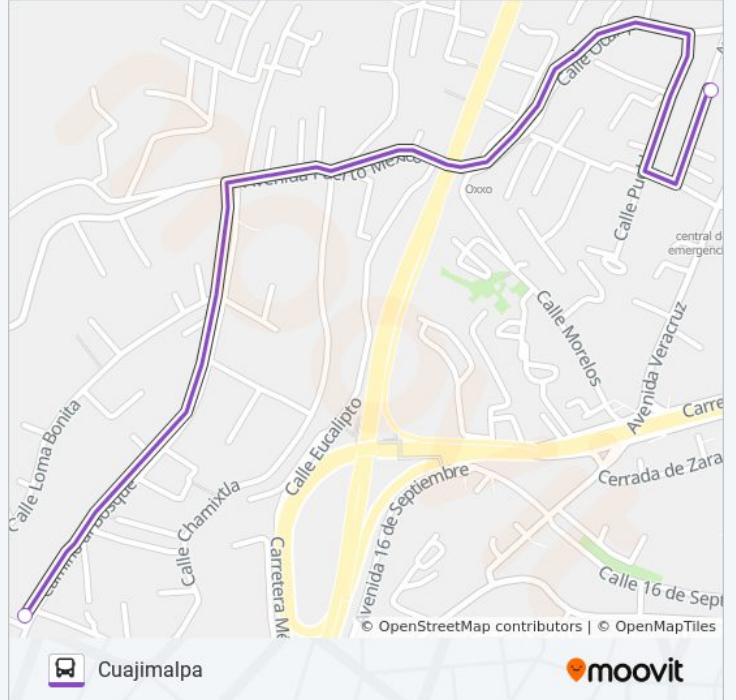

Prolongación Loma La Venta Lomas del Padre
Cuajimalpa de Morelos Cdmx 05020 México

Avenida Mexico Cuajimalpa Cuajimalpa de
Morelos Cdmx 05000 México

Horario de la línea 408 de autobús

Cuajimalpa Horario de ruta:

Paradas: 2

Duración del viaje: 3 min

Resumen de la línea:

Sentido: Fes Aragón

2 paradas

[VER HORARIO DE LA LÍNEA](#)

Calle Cuauhtemoc Aragón Gustavo A. Madero
Cdmx 07000 México

Hacienda de La Gavia Plazas de Aragón Neza
Nezahualcóyotl Estado de México 57130 México

Información de la línea 408 de autobús

Dirección: Fes Aragón

Paradas: 2

Duración del viaje: 9 min

Resumen de la línea:

Sentido: Loma del Padre

2 paradas

[VER HORARIO DE LA LÍNEA](#)

lunes	06:00 - 22:30
martes	06:00 - 22:30
miércoles	06:00 - 22:30
jueves	06:00 - 22:30
viernes	06:00 - 22:30
sábado	06:00 - 22:30
domingo	06:00 - 22:30

Información de la línea 408 de autobús

Dirección: Loma del Padre