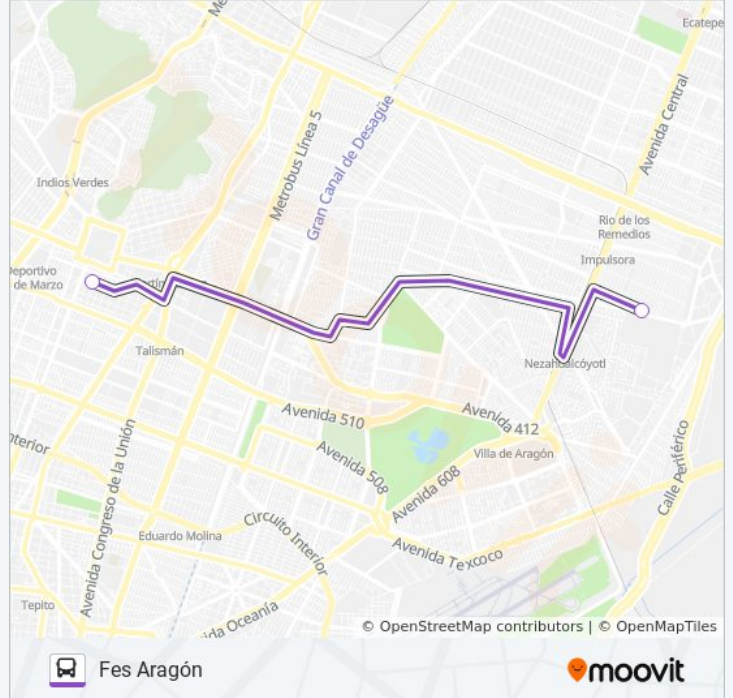

Paradas: 2

Duración del viaje: 3 min

Resumen de la línea:

Sentido: Fes Aragón

2 paradas

[VER HORARIO DE LA LÍNEA](#)

Calle Cuauhtemoc Aragón Gustavo A. Madero
Cdmx 07000 México

Hacienda de La Gavia Plazas de Aragón Neza
Nezahualcóyotl Estado de México 57130 México

Información de la línea 408 de autobús

Dirección: Fes Aragón

Paradas: 2

Duración del viaje: 9 min

Resumen de la línea:

Sentido: Loma del Padre

2 paradas

[VER HORARIO DE LA LÍNEA](#)

Avenida Mexico Cuajimalpa Cuajimalpa de Morelos Cdmx 05000 México

Prolongación Loma La Venta Lomas del Padre Cuajimalpa de Morelos Cdmx 05020 México

Horario de la línea 408 de autobús

Loma del Padre Horario de ruta:

lunes	06:00 - 22:30
martes	06:00 - 22:30
miércoles	06:00 - 22:30
jueves	06:00 - 22:30
viernes	06:00 - 22:30
sábado	06:00 - 22:30
domingo	06:00 - 22:30

Información de la línea 408 de autobús

Dirección: Loma del Padre