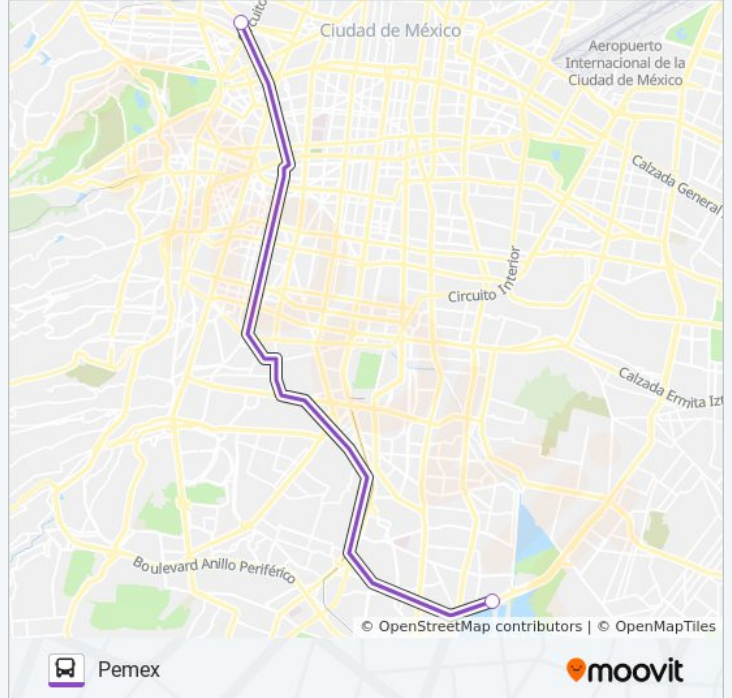

### Sentido: Cuajimalpa

2 paradas

[VER HORARIO DE LA LÍNEA](#)

M. Tacubaya

Avenida Veracruz Pueblo La Venta Cuajimalpa  
de Morelos Cdmx 05520 México

### Sentido: Pemex

2 paradas

[VER HORARIO DE LA LÍNEA](#)

Periférico - Cañaverales

Avenida Melchor Ocampo - Bahía Ascención

### Información de la línea 414 de autobús

**Dirección:** Pemex

**Paradas:** 2

**Duración del viaje:** 21 min

**Resumen de la línea:**

### Sentido: Tacubaya

2 paradas

[VER HORARIO DE LA LÍNEA](#)

Avenida Veracruz Pueblo La Venta Cuajimalpa de Morelos Cdmx 05520 México

M. Tacubaya