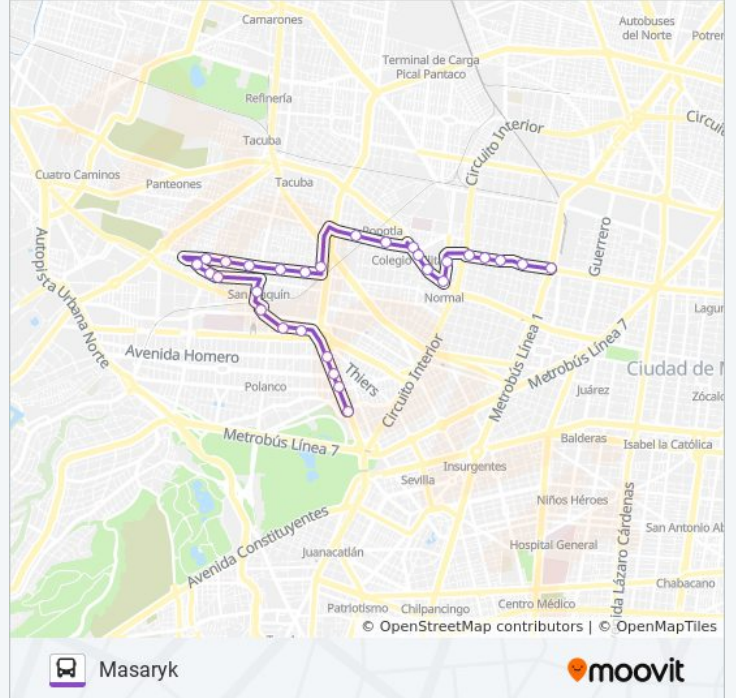

**Sentido: Masaryk**

29 paradas

[VER HORARIO DE LA LÍNEA](#)

Buenavista\_1\_5

Santa María La Ribera, 119

Calle Sabino, 129

Calle José Antonio Alzate, 175

Eje Vial Eje 1 Norte (Jose Antonio Alzate, 220

Lago Ginebra - Lago Chairel

Lago Ginebra - Lago Ness

**Horario de la línea 416 de autobús**

Masaryk Horario de ruta:

lunes	6:00 - 22:30
martes	6:00 - 22:30
miércoles	6:00 - 22:30
jueves	6:00 - 22:30
viernes	6:00 - 22:30
sábado	6:00 - 22:30
domingo	6:00 - 22:30

**Información de la línea 416 de autobús****Dirección:** Masaryk**Paradas:** 29**Duración del viaje:** 35 min**Resumen de la línea:**

Norte 4, 5954

Lago Hielmar, 97

Avenida Río San Joaquín, 210

Lago Estefanía, 29

Interior Rio San Juakin, 34

Calz. Gral. Mariano Escobedo - Av. Homero

Calz. Gral. Mariano Escobedo - Horacio

Calz. Gral. Mariano Escobedo - Av. Pdte.  
Masaryk

Calz. Gral. Mariano Escobedo - Campo Eliseos