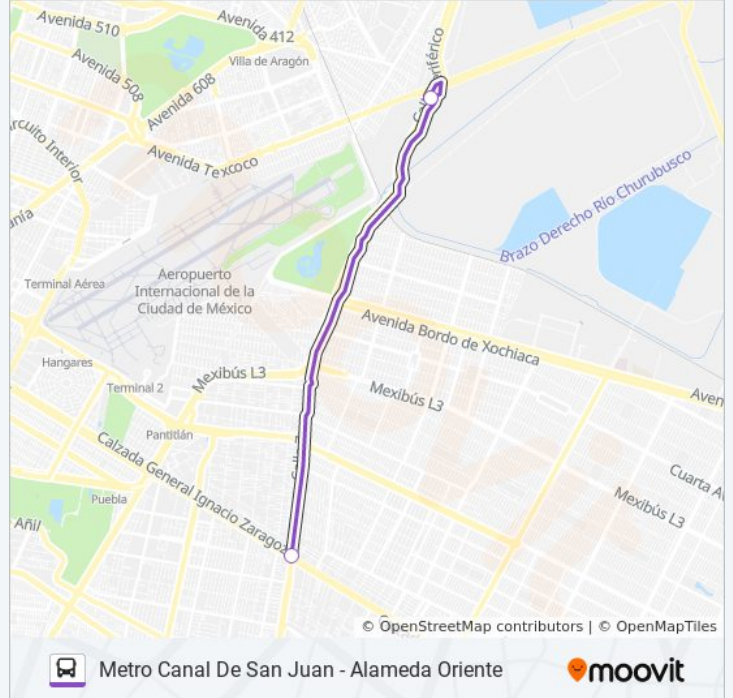

419

Alameda Oriente

Usa La App

La línea 419 de autobús (Alameda Oriente) tiene 3 rutas. Sus horas de operación los días laborables regulares son: (1) a Alameda Oriente: 6:00 - 22:30(2) a Copilco (Metro): 6:00 - 22:30(3) a Metro Canal de San Juan: 6:00 - 22:30 Usa la aplicación Moovit para encontrar la parada de la línea 419 de autobús más cercana y descubre cuándo llega la próxima línea 419 de autobús

**Sentido: Alameda Oriente**

2 paradas

[VER HORARIO DE LA LÍNEA](#)

Periférico Canal de San Juan Unidad  
Habitacional Ejército Constitucionalista  
Iztapalapa Cdmx 09220 México

Ciudad Lago Neza Nezahualcóyotl Estado de  
México 57180 México

**Información de la línea 419 de autobús****Dirección:** Alameda Oriente**Paradas:** 2**Duración del viaje:** 8 min**Resumen de la línea:**

### Sentido: Metro Canal de San Juan

2 paradas

[VER HORARIO DE LA LÍNEA](#)

Ciudad Lago Neza Nezahualcóyotl Estado de México 57180 México

Calle Siete (Anillo Periferico) Pantitlán Iztacalco Cdmx 08100 México