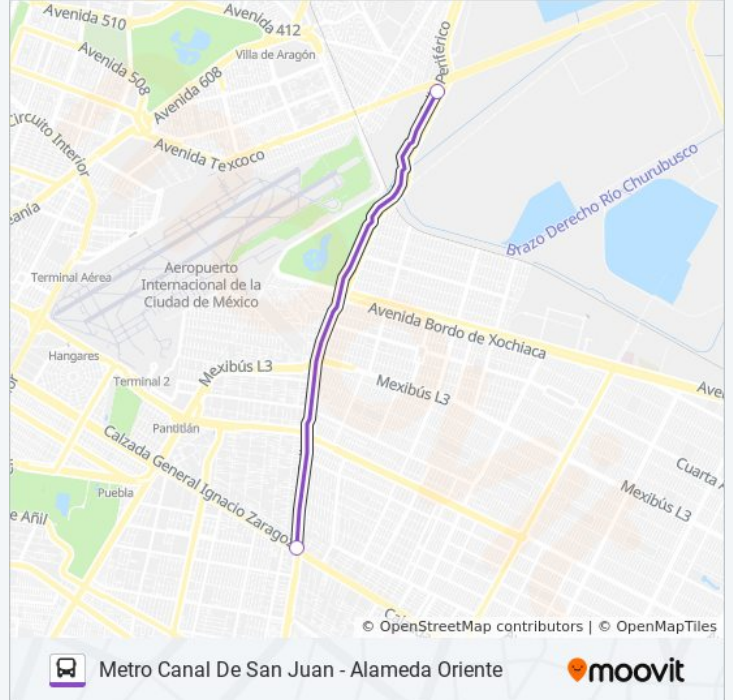

419

Alameda Oriente

Usa La App

La línea 419 de autobús (Alameda Oriente) tiene 3 rutas. Sus horas de operación los días laborables regulares son: (1) a Alameda Oriente: 6:00 - 22:30(2) a Copilco (Metro): 6:00 - 22:30(3) a Metro Canal de San Juan: 6:00 - 22:30 Usa la aplicación Moovit para encontrar la parada de la línea 419 de autobús más cercana y descubre cuándo llega la próxima línea 419 de autobús

**Sentido: Alameda Oriente**

2 paradas

[VER HORARIO DE LA LÍNEA](#)

Periférico Canal de San Juan Unidad  
Habitacional Ejército Constitucionalista  
Iztapalapa Cdmx 09220 México

Ciudad Lago Neza Nezahualcóyotl Estado de  
México 57180 México

### Sentido: Metro Canal de San Juan

2 paradas

[VER HORARIO DE LA LÍNEA](#)

Ciudad Lago Neza Nezahualcóyotl Estado de México 57180 México

Calle Siete (Anillo Periferico) Pantitlán Iztacalco Cdmx 08100 México

### Información de la línea 419 de autobús

**Dirección:** Metro Canal de San Juan

**Paradas:** 2

**Duración del viaje:** 8 min

**Resumen de la línea:**

Los horarios y mapas de la línea 419 de autobús están disponibles en un PDF en [moovitapp.com](https://moovitapp.com). Utiliza [Moovit App](#) para ver los horarios de los autobuses en vivo, el horario del tren o el horario del metro y las indicaciones paso a paso para todo el transporte público en Ciudad de México.