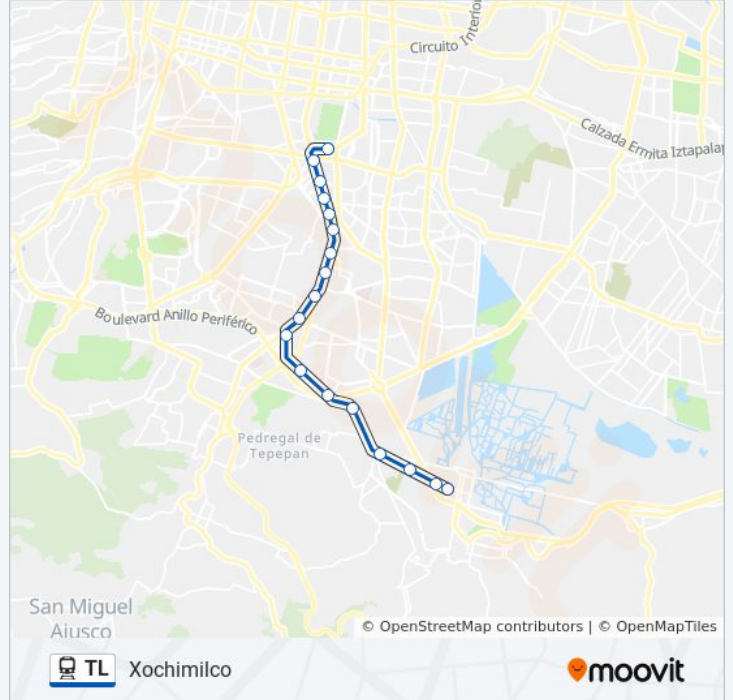

La línea TL de tren (Tasqueña) tiene 2 rutas. Sus horas de operación los días laborables regulares son:

(1) a Tasqueña: 7:00 - 23:30(2) a Xochimilco: 7:00 - 23:30

Usa la aplicación Moovit para encontrar la parada de la línea TL de tren más cercana y descubre cuándo llega la próxima línea TL de tren

Información de la línea TL de tren

Dirección: Tasqueña

Paradas: 18

Duración del viaje: 40 min

Resumen de la línea:

Sentido: Xochimilco

18 paradas

[VER HORARIO DE LA LÍNEA](#)

Horario de la línea TL de tren

Xochimilco Horario de ruta:

lunes	5:00 - 23:30
martes	5:00 - 23:30
miércoles	5:00 - 23:30
jueves	7:00 - 23:30
viernes	7:00 - 23:30
sábado	6:00 - 23:30
domingo	7:00 - 23:30

Información de la línea TL de tren

Dirección: Xochimilco

Paradas: 18

Duración del viaje: 40 min

Resumen de la línea:

Los horarios y mapas de la línea TL de tren están disponibles en un PDF en moovitapp.com. Utiliza [Moovit App](https://moovitapp.com) para ver los horarios de los autobuses en vivo, el horario del tren o el horario del metro y las indicaciones paso a paso para todo el transporte público en Ciudad de México.