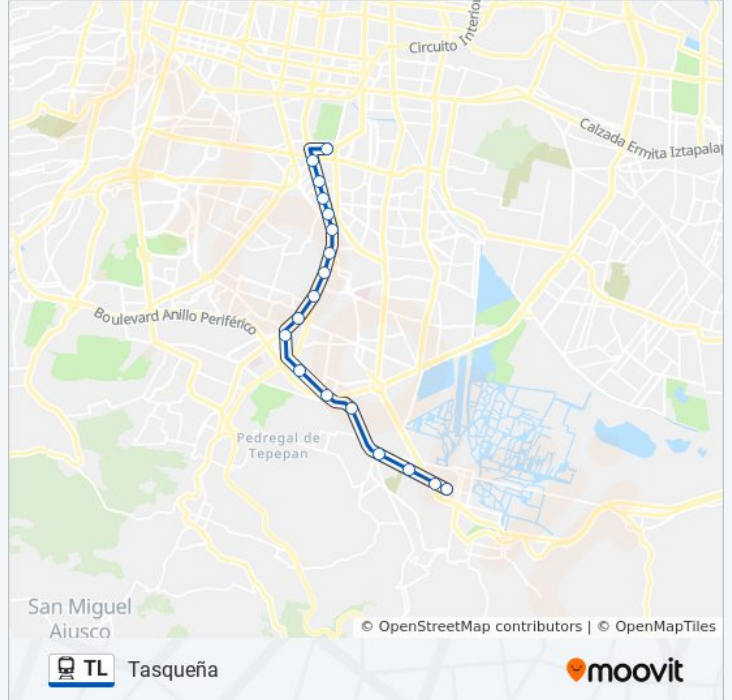

La línea TL de tren (Tasqueña) tiene 2 rutas. Sus horas de operación los días laborables regulares son:

(1) a Tasqueña: 7:00 - 23:30(2) a Xochimilco: 7:00 - 23:30

Usa la aplicación Moovit para encontrar la parada de la línea TL de tren más cercana y descubre cuándo llega la próxima línea TL de tren

Sentido: Tasqueña

18 paradas

[VER HORARIO DE LA LÍNEA](#)

Terminal Xochimilco

Francisco Goitia

Huichapan

La Noria

Tepepan

Xotepingo

La Virgen

Ciudad Jardín

Las Torres

Tasqueña

Horario de la línea TL de tren

Tasqueña Horario de ruta:

lunes	5:00 - 23:30
martes	5:00 - 23:30
miércoles	5:00 - 23:30
jueves	7:00 - 23:30
viernes	7:00 - 23:30
sábado	6:00 - 23:30
domingo	7:00 - 23:30

Información de la línea TL de tren

Dirección: Tasqueña

Paradas: 18

Duración del viaje: 40 min

Resumen de la línea:

Sentido: Xochimilco

18 paradas

[VER HORARIO DE LA LÍNEA](#)