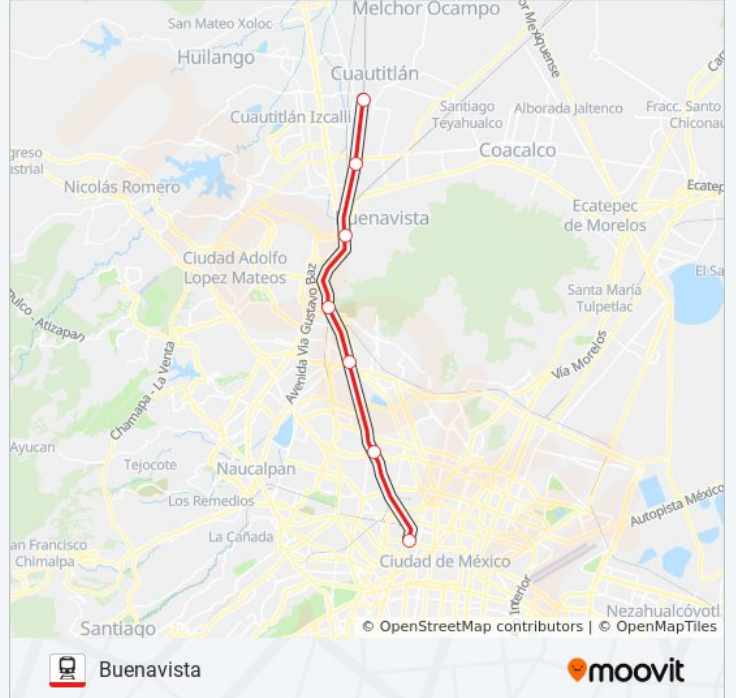

 BUENAVISTA - CUAUTITLÁN

Buenavista

Usa La App

La línea BUENAVISTA - CUAUTITLÁN de tren (Buenavista) tiene 2 rutas. Sus horas de operación los días laborables regulares son:

(1) a Buenavista: 0:08 - 23:53(2) a Cuautitlán: 0:00 - 23:45

Usa la aplicación Moovit para encontrar la parada de la línea BUENAVISTA - CUAUTITLÁN de tren más cercana y descubre cuándo llega la próxima línea BUENAVISTA - CUAUTITLÁN de tren

Sentido: Buenavista

7 paradas

[VER HORARIO DE LA LÍNEA](#)

Cuautitlán

Tultitlán

Lechería

San Rafael

Tlalnepantla

Fortuna

Buenavista

Información de la línea BUENAVISTA - CUAUTITLÁN de tren**Dirección:** Buenavista**Paradas:** 7**Duración del viaje:** 30 min**Resumen de la línea:**

Sentido: Cuautitlán

7 paradas

[VER HORARIO DE LA LÍNEA](#)