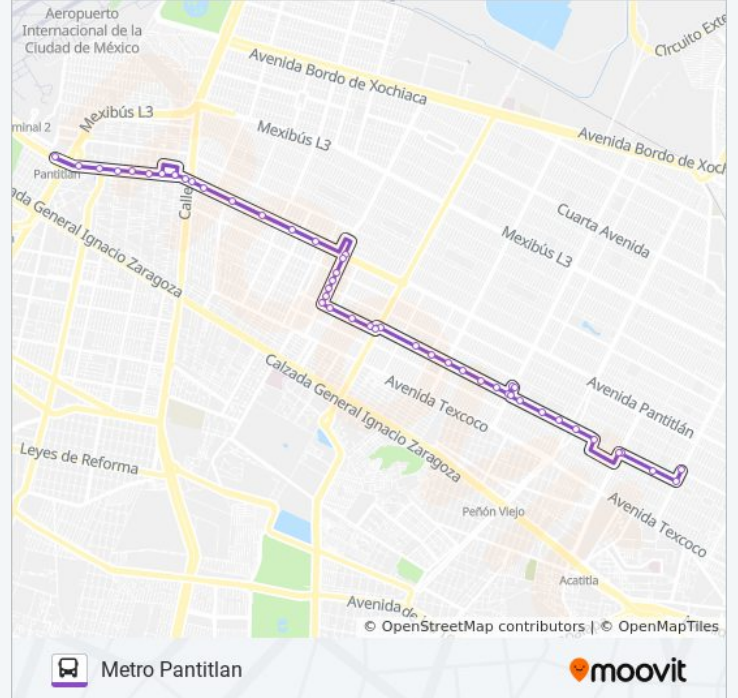

AV TEPOZANES Y 5 DE MAYO - ...

Metro Pantitlan

Usa La App

La línea AV TEPOZANES Y 5 DE MAYO - METRO PANTITLAN de autobús (Metro Pantitlan) tiene una ruta. Sus horas de operación los días laborables regulares son:

Avenida 6 146

Avenida 6 149

Calle Romero Rubio 123

Calle Romero Rubio 73

Calle Romero Rubio 20

Calle Romero Rubio 16

Avenida Vicente Villada 95

Avenida Vicente Villada 154

Avenida Pantitlán 72s

Avenida Pantitlán 73a

Avenida Xochimilco 24

Avenida Xochimilco 90

Calle 5 311

Calle 4 271-273

Avenida Xochimilco 150-298

Calle 2 219

Calle Talleres Gráficos, 80bis

Calle Talleres Gráficos 32

Manuel Lebrija - Pantitlán

Los horarios y mapas de la línea AV TEPOZANES Y 5 DE MAYO - METRO PANTITLAN de autobús están disponibles en un PDF en moovitapp.com. Utiliza [Moovit App](#) para ver los horarios de los autobuses en vivo, el horario del tren o el horario del metro y las indicaciones paso a paso para todo el transporte público en Ciudad de México.