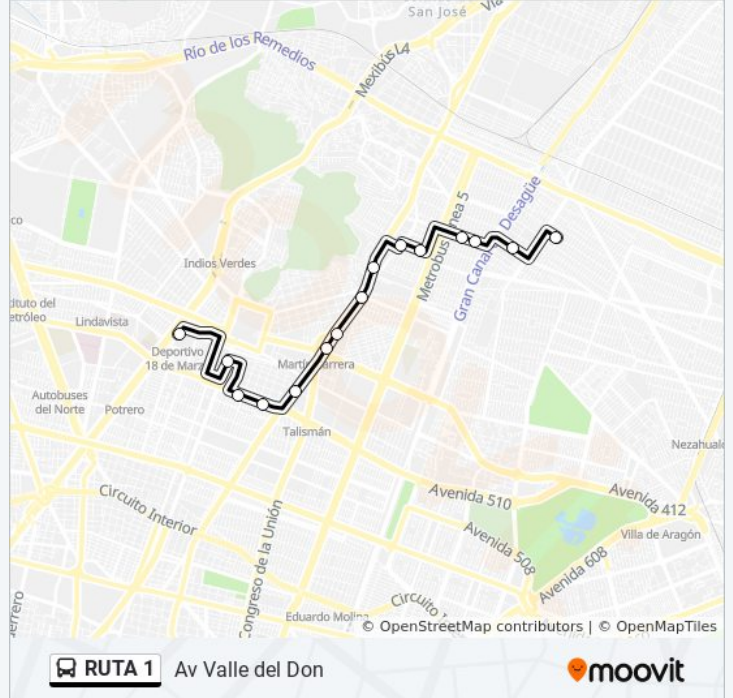

Usa la aplicación Moovit para encontrar la parada de la línea RUTA 1 de autobús más cercana y descubre cuándo llega la próxima línea RUTA 1 de autobús

**Sentido: Av Valle del Don**

15 paradas

[VER HORARIO DE LA LÍNEA](#)

Deportivo 18 de Marzo

Metro Basílica

Avenida Talismán - Calle Coral

Avenida Talismán, 143

Oriente 171, 107

F.C. Hidalgo - Centenario

Avenida Ferrocarril Hidalgo - Metro Martin Carrera

Fc. Hidalgo - Oriente 157

Centenario - Padre Juan Bosco

F.C. Hidalgo, 2004

Vasco de Quiroga, 47

Calle 310, 53

Calle 310, 99

Ejido, 551

San Felipe de Jesús

**Horario de la línea RUTA 1 de autobús**

### Sentido: Metro 18 de Marzo

16 paradas

[VER HORARIO DE LA LÍNEA](#)

- León de Los Aldama - Calpulalpan
- Ejido, 103
- Calle 323, 2
- Eje Vial 6 Norte, 98
- Calle 306, 38bis
- San Francisco de Los Angeles, 137bis
- Oriente 157, 3806
- Oriente 157, 3326
- Avenida General Martín Carrera, 216
- General Vicente Guerrero, 8bis
- Avenida General Martín Carrera, 18
- Cantera - Allende
- Av. Montevideo
- Avenida Montevideo, 59
- Avenida Insurgentes Norte, 206207(208)
- Avenida Insurgentes Norte 1550