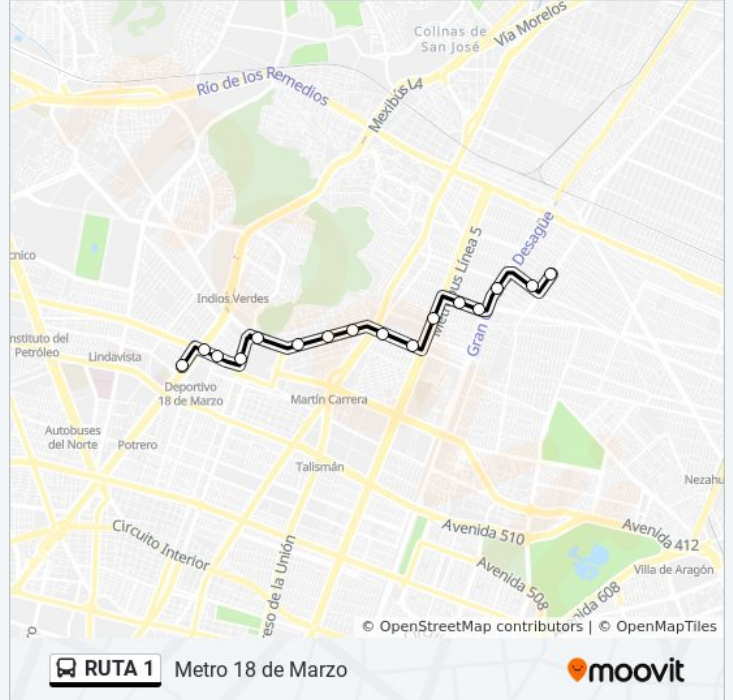

Usa la aplicación Moovit para encontrar la parada de la línea RUTA 1 de autobús más cercana y descubre cuándo llega la próxima línea RUTA 1 de autobús

**Sentido: Av Valle del Don**

15 paradas

[VER HORARIO DE LA LÍNEA](#)

### Sentido: Metro 18 de Marzo

16 paradas

[VER HORARIO DE LA LÍNEA](#)

- León de Los Aldama - Calpulalpan
- Ejido, 103
- Calle 323, 2
- Eje Vial 6 Norte, 98
- Calle 306, 38bis
- San Francisco de Los Angeles, 137bis
- Oriente 157, 3806
- Oriente 157, 3326
- Avenida General Martín Carrera, 216
- General Vicente Guerrero, 8bis
- Avenida General Martín Carrera, 18
- Cantera - Allende
- Av. Montevideo
- Avenida Montevideo, 59
- Avenida Insurgentes Norte, 206207(208)
- Avenida Insurgentes Norte 1550

### Horario de la línea RUTA 1 de autobús

Metro 18 de Marzo Horario de ruta:

lunes	4:55 - 21:58
martes	4:55 - 21:58
miércoles	4:55 - 21:58
jueves	5:00 - 21:18
viernes	5:00 - 21:18
sábado	4:55 - 21:58
domingo	5:00 - 21:18

### Información de la línea RUTA 1 de autobús

**Dirección:** Metro 18 de Marzo

**Paradas:** 16

**Duración del viaje:** 23 min

**Resumen de la línea:**

Los horarios y mapas de la línea RUTA 1 de autobús están disponibles en un PDF en [moovitapp.com](https://moovitapp.com). Utiliza [Moovit App](#) para ver los horarios de los autobuses en vivo, el horario del tren o el horario del metro y las indicaciones paso a paso para todo el transporte público en Ciudad de México.