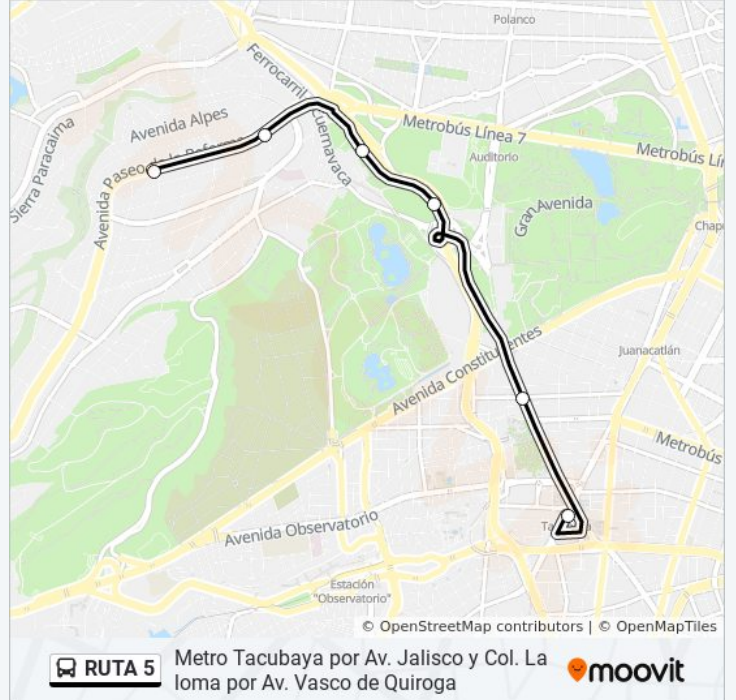

RUTA 5

Metro Tacubaya por Av. Jalisco y Col. La loma por Av. Vasco de Quiroga

Usa La App

La línea RUTA 5 de autobús (Metro Tacubaya por Av. Jalisco y Col. La loma por Av. Vasco de Quiroga) tiene 2 rutas. Sus horas de operación los días laborables regulares son:

Sentido: Colonia La Loma

9 paradas

[VER HORARIO DE LA LÍNEA](#)

Cierre de Circuito Metro Tacubaya (Cartagena)

Avenida Observatorio, 76

General Francisco Ramírez, 101

General Méndez - Av Constituyentes

Blvd. Adolfo López M.

Sentido: Metro Tacubaya

6 paradas

[VER HORARIO DE LA LÍNEA](#)

Monte Everest

Avenida Paseo de La Reforma, 410

Anillo Periférico

Boulevard Adolfo López Mateos, 1910

Calle General José Morán, 129

Información de la línea RUTA 5 de autobús

Dirección: Metro Tacubaya

Paradas: 6

Duración del viaje: 78 min

Resumen de la línea:

Los horarios y mapas de la línea RUTA 5 de autobús están disponibles en un PDF en moovitapp.com. Utiliza [Moovit App](#) para ver los horarios de los autobuses en vivo, el horario del tren o el horario del metro y las indicaciones paso a paso para todo el transporte público en Ciudad de México.