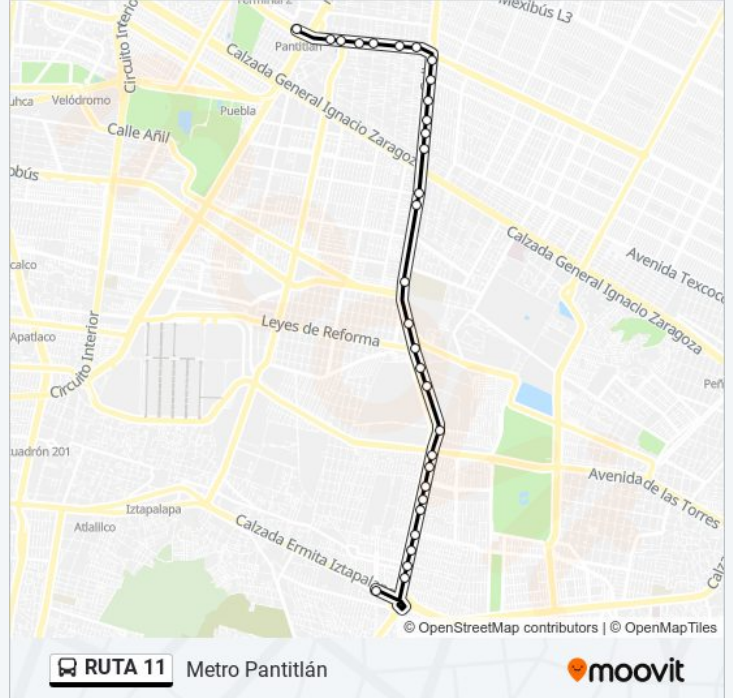

Anillo Periférico - Av. Texcoco

Anillo Periférico - Guadalupe Victoria

Calle Siete, 59

Anillo Periférico - Oaxaca

Anillo Periférico - Av. Juárez

Anillo Periférico - Av. Pantitlán

Avenida Xochimilco 90

Avenida Xochimilco 22

Avenida Xochimilco 150-298

Calle 2 219

Calle Talleres Gráficos, 80bis

Calle Talleres Gráficos, 50

Manuel Lebrija - Pantitlán

Los horarios y mapas de la línea RUTA 11 de autobús están disponibles en un PDF en moovitapp.com. Utiliza [Moovit App](#) para ver los horarios de los autobuses en vivo, el horario del tren o el horario del metro y las indicaciones paso a paso para todo el transporte público en Ciudad de México.

[Acerca de Moovit](#) • [Soluciones MaaS](#) • [Países incluidos](#) • [Comunidad de Moovitors](#)

© 2024 Moovit - Todos los derechos reservados

Mira los tiempos de llegada en tiempo real