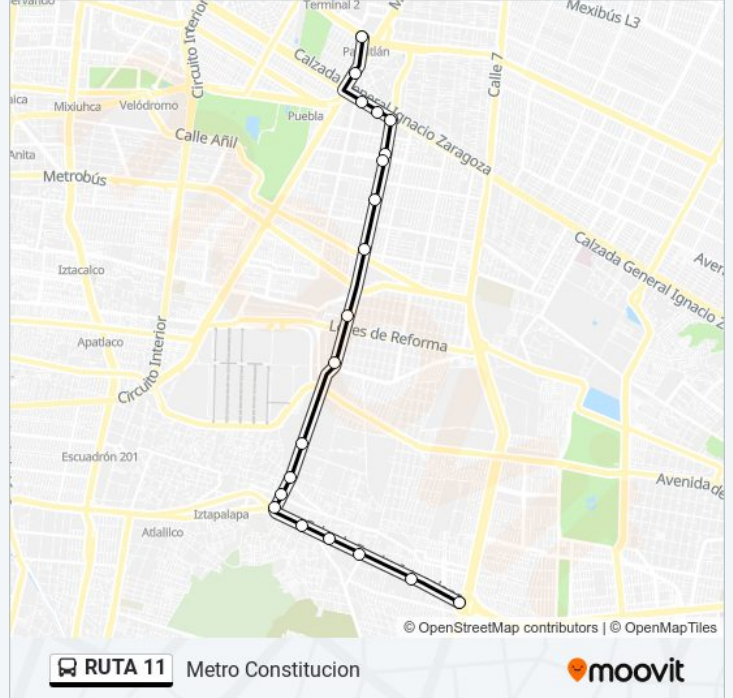

Javier Rojo Gómez Eje 5 Ote

Eje Vial 5 Oriente, 302

Av. Javier Rojo Gómez - Sur 24

Av. Javier Rojo Gómez - Escobillera

Avenida Javier Rojo Gómez, 647

Av. Javier Rojo Gómez - Gavilanes

Allende, 192

Av. Javier Rojo Gómez - Hidalgo

Eje 5 Oriente Av. Javier Rojo Gómez - Eje 8 Sur  
Calz. Ermita Iztapalapa

Ermita Iztapalapa - Cda. San Lorenzo

Ermita Iztapalapa - Fundición

Ermita Iztapalapa - Av. San Lorenzo

Ermita Iztapalapa - Margarita

**Horario de la línea RUTA 11 de autobús**

Metro Constitucion Horario de ruta:

lunes	07:00 - 20:30
martes	07:00 - 20:30
miércoles	07:00 - 20:30
jueves	07:00 - 20:30
viernes	07:00 - 20:30
sábado	07:00 - 20:30
domingo	08:00 - 20:00

**Información de la línea RUTA 11 de autobús****Dirección:** Metro Constitucion**Paradas:** 20**Duración del viaje:** 42 min**Resumen de la línea:**