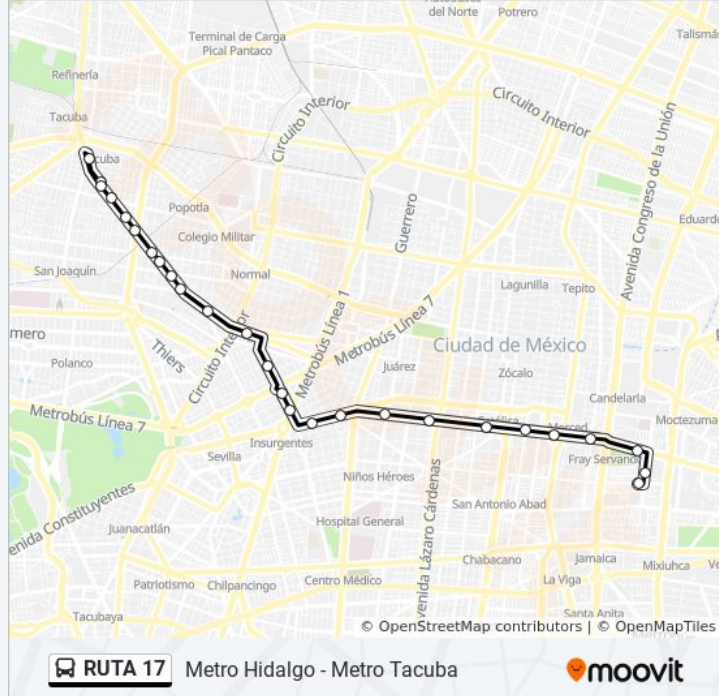

Salto del Agua

Eje Vial 1 Sur 127-143

Sobre Fray Servando Teresa de Mier Y Xocongo

Fray Servando Teresa de Mier, 331

Fray Servando Teresa de Mier - Sur 81

Cucurpe X Fray Servando Y Teresa de Mier

Sur 111, 1519

Lorenzo Boturini, 4454

Sentido: Metro Tacuba

2 paradas

[VER HORARIO DE LA LÍNEA](#)

Metro Hidalgo

Metro Tacuba

Horario de la línea RUTA 17 de autobús

Metro Tacuba Horario de ruta:

lunes	5:50 - 20:58
martes	5:50 - 20:58
miércoles	5:50 - 20:58
jueves	5:30 - 20:58
viernes	5:30 - 20:58
sábado	5:30 - 20:58
domingo	5:30 - 20:58

Información de la línea RUTA 17 de autobús

Dirección: Metro Tacuba

Paradas: 2

Duración del viaje: 30 min

Resumen de la línea: