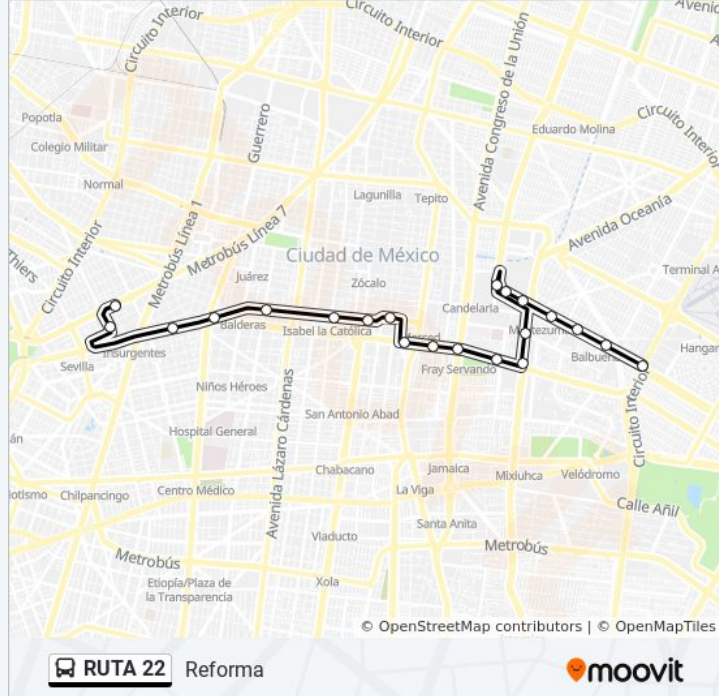

La línea RUTA 22 de autobús (Puerto Aéreo) tiene 2 rutas. Sus horas de operación los días laborables regulares son: (1) a Puerto Aéreo: 7:25 - 19:55(2) a Reforma: 7:25 - 19:55

Usa la aplicación Moovit para encontrar la parada de la línea RUTA 22 de autobús más cercana y descubre cuándo llega la próxima línea RUTA 22 de autobús

Eje Vial 3 Oriente, 1

San Lázaro Buena Vista Ruta Sur Avenida Ingeniero Eduardo Molina Penitenciaría Venustiano Carranza Cdmx 15280 México

Eje 3 Oriente Francisco del Paso Y Troncoso - Cecilio Robelo

Francisco del Paso Y Troncoso - Fray Servando Teresa de Mier

### Información de la línea RUTA 22 de autobús

**Dirección:** Reforma

**Paradas:** 21

**Duración del viaje:** 43 min

**Resumen de la línea:**

José María Izazaga 80

Luis Moya 124

Avenida Chapultepec 75

Chapultepec - Dinamarca

Florencia - Hamburgo

Avenida Paseo de La Reforma - Belgrado

Los horarios y mapas de la línea RUTA 22 de autobús están disponibles en un PDF en [moovitapp.com](https://moovitapp.com). Utiliza [Moovit App](#) para ver los horarios de los autobuses en vivo, el horario del tren o el horario del metro y las indicaciones paso a paso para todo el transporte público en Ciudad de México.