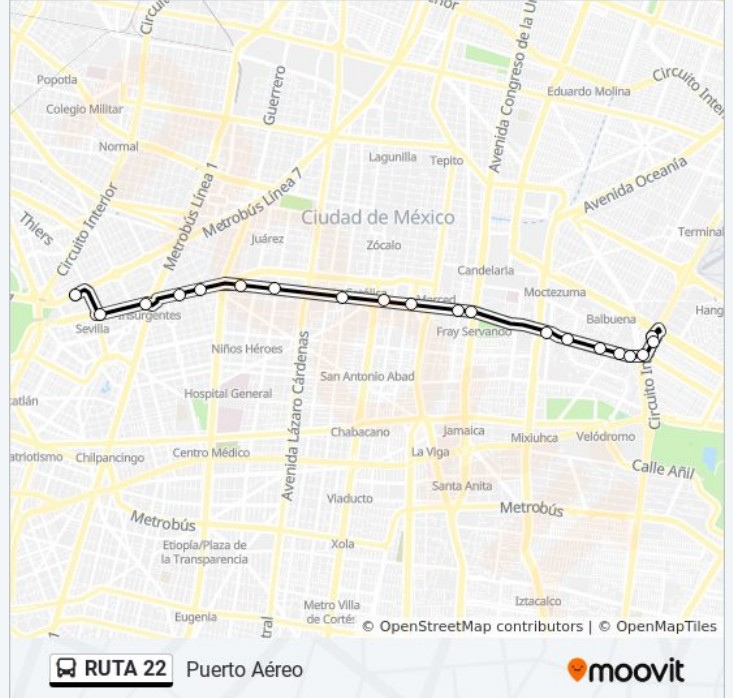

**Sentido: Puerto Aéreo**

19 paradas

[VER HORARIO DE LA LÍNEA](#)

Avenida Paseo de La Reforma

Avenida Chapultepec Juárez Ciudad de México  
Cuauhtémoc Cdmx 06600 México

Avenida Chapultepec 312

Avenida Chapultepec, 194

Av. Congreso de La Union X Fray Servando  
Teresa de Mier

Fray Servando Teresa de Mier, 722

Eje Vial 1 Sur, 787

Fray Servando Teresa de Mier, 919

Fernando Iglesias Calderón X Fray Servando Y  
Teresa de Mier

Fray Servando Teresa de Mier 1017

Avenida 8 68

Boulevard Puerto Aéreo - Avenida 4\_1

Blvd. Puerto Aéreo - Av. 4

**Horario de la línea RUTA 22 de autobús**

Puerto Aéreo Horario de ruta:

lunes	6:00 - 20:30
martes	6:00 - 20:30
miércoles	6:00 - 20:30
jueves	7:25 - 19:55
viernes	7:25 - 19:55
sábado	7:25 - 19:55
domingo	7:25 - 19:55

**Información de la línea RUTA 22 de autobús****Dirección:** Puerto Aéreo**Paradas:** 19**Duración del viaje:** 35 min**Resumen de la línea:**