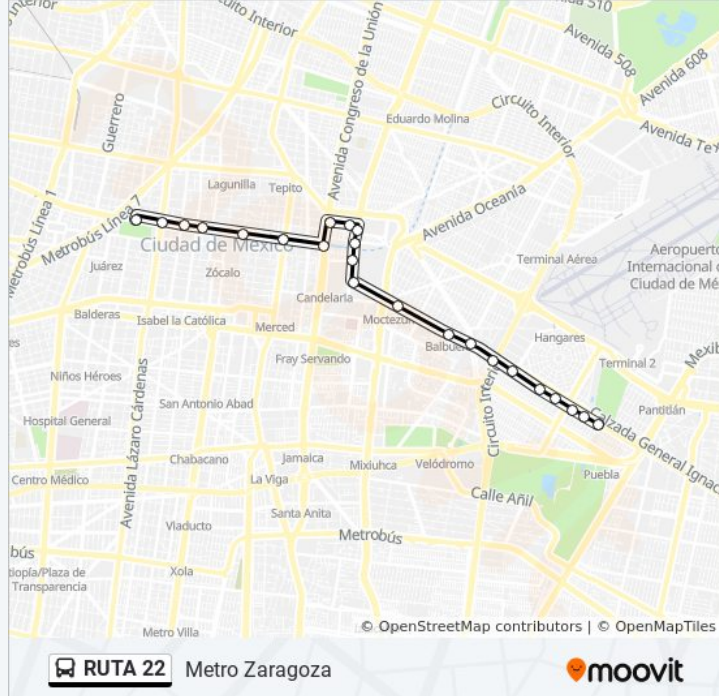

Sentido: Metro Zaragoza

23 paradas

[VER HORARIO DE LA LÍNEA](#)

Valerio Trujano - Av. Hidalgo
Donceles, 1
Donceles - Ignacio Allende
Donceles - Palma Nte.
Justo Sierra - Calle del Carmen
Calle de Mixcalco - Circunvalación
Alarcon - H. Congreso de La Unión
Penitenciaria - H. Congreso de La Unión
Penitenciaria - Ferrocarril Interoceánico
Av. Ing. Eduardo Molina - Héroe de Nacozari
Av. Ing. Eduardo Molina - San Antonio Tomatlan
Metro San Lázaro
Av. Ing. Eduardo Molina - Calz. Ignacio Zaragoza
Metro Moctezuma
Metro Balbuena
Calz. Ignacio Zaragoza - Av. Jesús G. Y Villa
Metro Boulevard Puerto Aéreo
Calz. Ignacio Zaragoza - Calle 11
Metro Gómez Farías
Calz. Ignacio Zaragoza - Calle 43
Calz. Ignacio Zaragoza - Calle 49

Información de la línea RUTA 22 de autobús

Dirección: Metro Zaragoza

Paradas: 23

Duración del viaje: 35 min

Resumen de la línea:

Calz. Ignacio Zaragoza - Calle 57

Metro Zaragoza

Sentido: Valerio Trujano

Información de la línea RUTA 22 de autobús

Dirección: Valerio Trujano

Paradas: 26

Duración del viaje: 34 min

Resumen de la línea:

Héroe de Nacozari - Av. Fc. de Cintura

Héroe de Nacozari - Vidal Alcocer

República de Venezuela - Leona Vicario

República de Venezuela - Calle del Carmen

Belisario Domínguez - Palma Nte.

Plaza de La Concepción

Mina - Valerio Trujano

Av. Hidalgo - Valerio Trujano

Los horarios y mapas de la línea RUTA 22 de autobús están disponibles en un PDF en moovitapp.com. Utiliza [Moovit App](#) para ver los horarios de los autobuses en vivo, el horario del tren o el horario del metro y las indicaciones paso a paso para todo el transporte público en Ciudad de México.