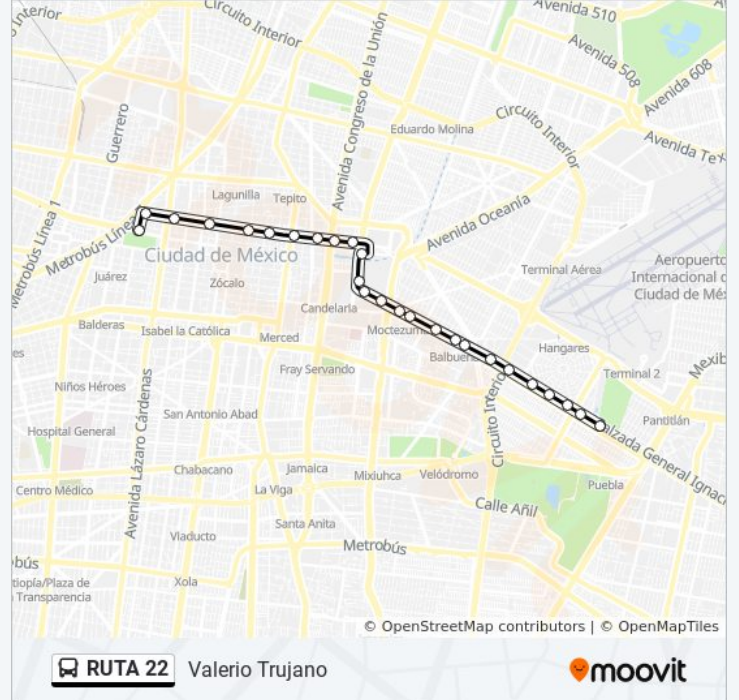

Información de la línea RUTA 22 de autobús

Dirección: Metro Zaragoza

Paradas: 23

Duración del viaje: 35 min

Resumen de la línea:

Calz. Ignacio Zaragoza - Calle 57

Metro Zaragoza

Sentido: Valerio Trujano

Calz. Ignacio Zaragoza - Distribuidor Vial Heberto Castillo

Eje Vial 3 Oriente, 1

Metro San Lázaro

Av. Ing. Eduardo Molina - San Antonio Tomatlan

Héroe de Nacozari - Ferrocarril Interoceánico

Héroe de Nacozari - H. Congreso de La Unión

Información de la línea RUTA 22 de autobús

Dirección: Valerio Trujano

Paradas: 26

Duración del viaje: 34 min

Resumen de la línea:

Héroe de Nacozari - Av. Fc. de Cintura

Héroe de Nacozari - Vidal Alcocer

República de Venezuela - Leona Vicario

República de Venezuela - Calle del Carmen

Belisario Domínguez - Palma Nte.

Plaza de La Concepción

Mina - Valerio Trujano

Av. Hidalgo - Valerio Trujano

Los horarios y mapas de la línea RUTA 22 de autobús están disponibles en un PDF en moovitapp.com. Utiliza [Moovit App](#) para ver los horarios de los autobuses en vivo, el horario del tren o el horario del metro y las indicaciones paso a paso para todo el transporte público en Ciudad de México.