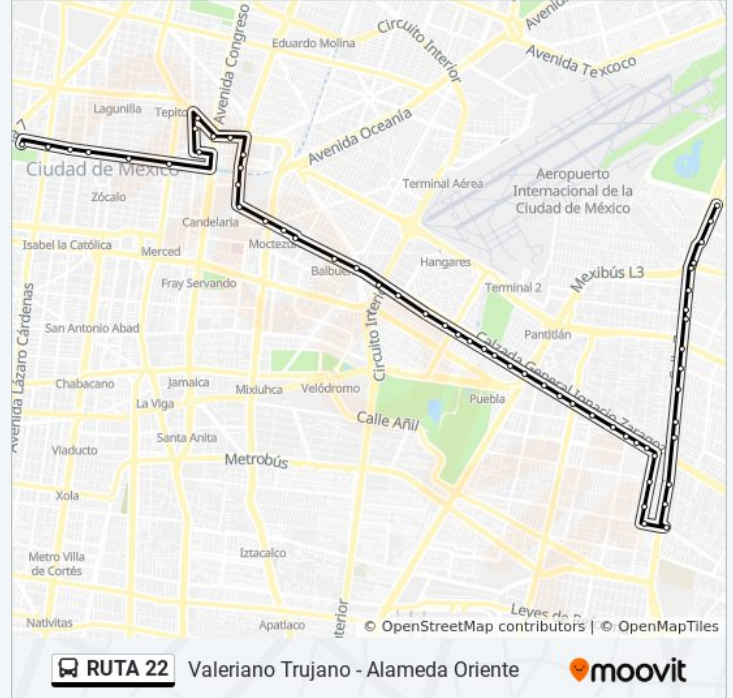

Calz. Ignacio Zaragoza - Ote. 249

Calz. Ignacio Zaragoza - Ote. 253

Calz. Ignacio Zaragoza - Oriente 255

Oriente 257, 78

Oriente 259 - Calz. Ignacio Zaragoza

Oriente 259 - Av. Sur 12

Oriente 259 - Sur 16-A

Sur 20 - Ote. 259

Av. Constitución de Apatzingán - Anillo Periférico

Anillo Periférico - Sur 14-D

Periférico - Zaragoza

Anillo Periférico - Av. Texcoco

Anillo Periférico - Guadalupe Victoria

Anillo Periférico - Oaxaca

Anillo Periférico - Av. Juárez

Anillo Periférico - Av. Pantitlán

Anillo Periférico - Av. Pirules

Anillo Periférico - Malinalco

Calle Siete, 39

Periférico - Av. Chimalhuacan

Anillo Periférico - Av. Chimalhuacán

Anillo Periférico - Calle 6a. Avenida

Calle 7 - Segunda Avenida

Periférico - Av. Bordo

**Sentido: Valeriano Trujano**

41 paradas

[VER HORARIO DE LA LÍNEA](#)

Periférico-Calle 7, 501

Anillo Periférico- Chimalpopoca

Anillo Periférico, 11