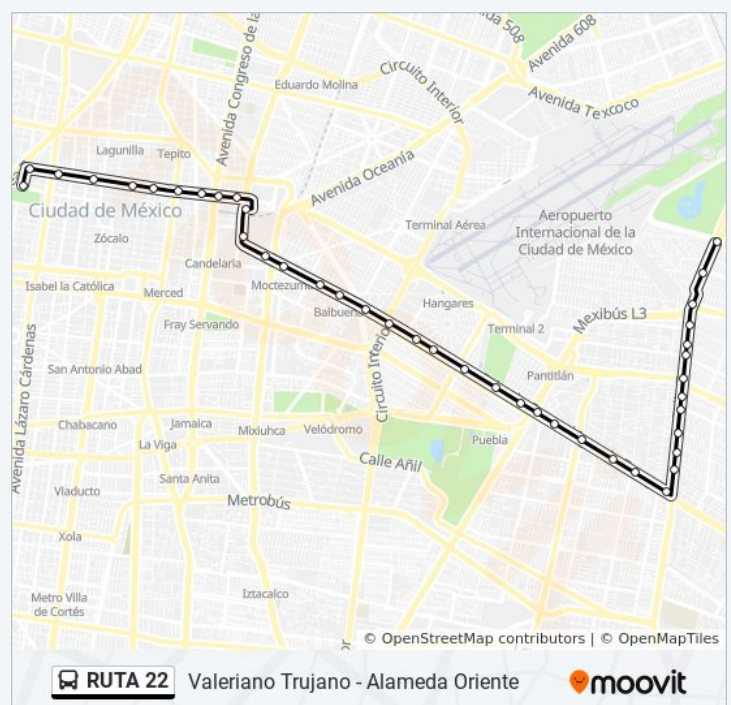

Anillo Periférico - Prof. Eugenia Ramírez

Anillo Periférico - Av. Puebla

Canal de San Juan

Calzada Ignacio Zaragoza - Calle A

Calz. Ignacio Zaragoza - Conalep Iztacalco

Calz. Ignacio Zaragoza - Av. Central

Calz. Ignacio Zaragoza - Agua Caliente

Calz. Ignacio Zaragoza - Av. Río Churubusco

Calz. Ignacio Zaragoza - Simon Audenard

Calz. Ignacio Zaragoza - Anden A

Calz. Ignacio Zaragoza - Recursos Hidráulicos

Calz. Ignacio Zaragoza - Relaciones Exteriores

Calz. Ignacio Zaragoza - Asistencia Pública

Boulevard Puerto Aéreo

**Horario de la línea RUTA 22 de autobús**

Valeriano Trujano Horario de ruta:

lunes	6:00 - 20:56
martes	6:00 - 20:56
miércoles	6:00 - 20:56
jueves	8:30 - 19:56
viernes	8:30 - 19:56
sábado	6:00 - 20:56
domingo	8:30 - 19:56

**Información de la línea RUTA 22 de autobús**

**Dirección:** Valeriano Trujano

**Paradas:** 41

**Duración del viaje:** 60 min

**Resumen de la línea:**

Calz. Ignacio Zaragoza - Ote. 174

Metro Balbuena

Calz. Ignacio Zaragoza - Calle 12