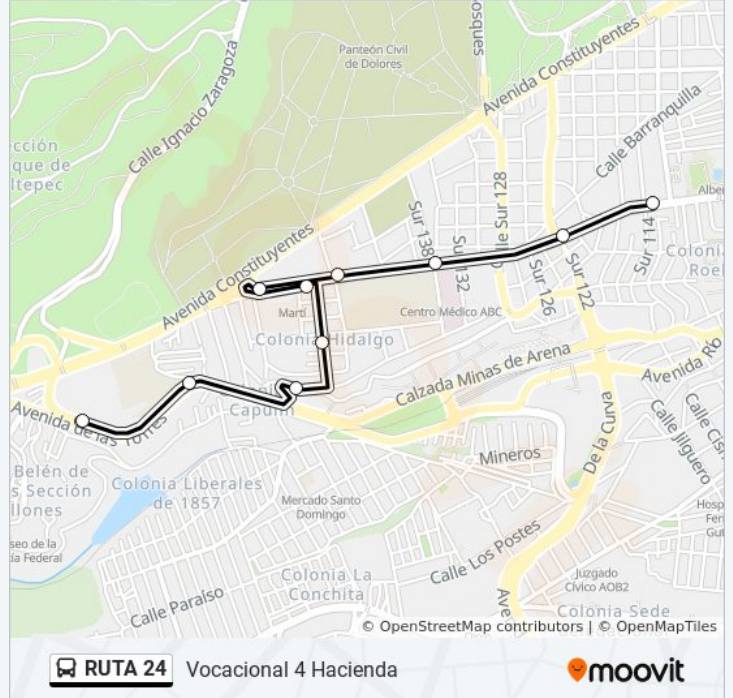

Sentido: Vocacional 4

8 paradas

[VER HORARIO DE LA LÍNEA](#)

Rosa de Belén, 43

Peatonal Cerrada Torres, 252

Henequén, 12

Avenida Observatorio - Florencio Miranda

Observatorio Las Américas Álvaro Obregón
Cdmx 01120 México

Avenida Observatorio - Sur 128

Observatorio - Sóstenes Rocha

Avenida Observatorio, 210

Horario de la línea RUTA 24 de autobús

Vocacional 4 Horario de ruta:

lunes	5:30 - 22:58
martes	5:30 - 22:58
miércoles	5:30 - 22:58
jueves	5:30 - 22:58
viernes	5:30 - 22:58
sábado	5:30 - 22:58
domingo	5:30 - 22:58

Información de la línea RUTA 24 de autobús

Dirección: Vocacional 4

Paradas: 8

Duración del viaje: 9 min

Resumen de la línea: