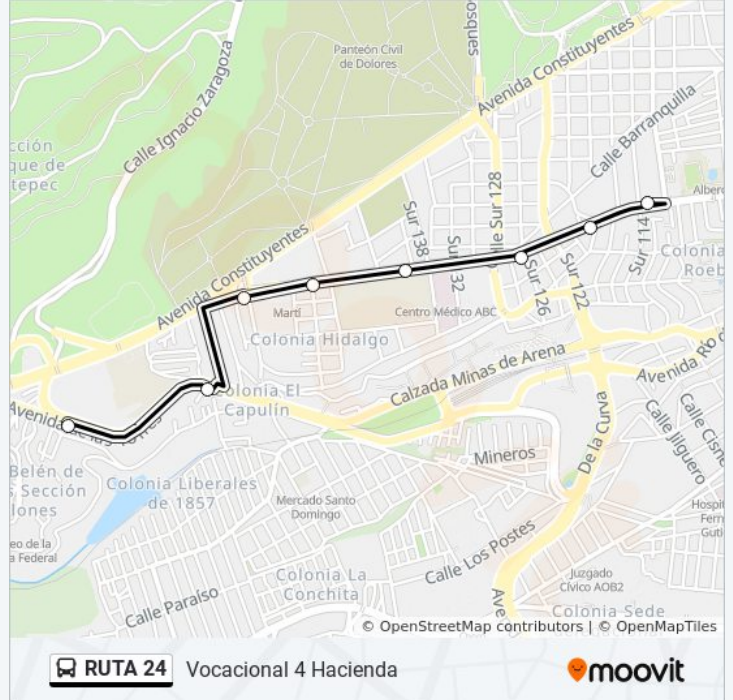

Usa la aplicación Moovit para encontrar la parada de la línea RUTA 24 de autobús más cercana y descubre cuándo llega la próxima línea RUTA 24 de autobús

Sentido: Tacubaya

10 paradas

[VER HORARIO DE LA LÍNEA](#)

Peatonal Cerrada Torres, 252

Henequén, 12

Avenida Observatorio - Florencio Miranda

Observatorio Las Américas Álvaro Obregón
Cdmx 01120 México

Avenida Observatorio - Sur 128

Observatorio - Sóstenes Rocha

Avenida Observatorio, 210

Horario de la línea RUTA 24 de autobús

Vocacional 4 Horario de ruta:

lunes	5:30 - 22:58
martes	5:30 - 22:58
miércoles	5:30 - 22:58
jueves	5:30 - 22:58
viernes	5:30 - 22:58
sábado	5:30 - 22:58
domingo	5:30 - 22:58

Información de la línea RUTA 24 de autobús

Dirección: Vocacional 4

Paradas: 8

Duración del viaje: 9 min

Resumen de la línea:

Los horarios y mapas de la línea RUTA 24 de autobús están disponibles en un PDF en moovitapp.com. Utiliza [Moovit App](#) para ver los horarios de los autobuses en vivo, el horario del tren o el horario del metro y las indicaciones paso a paso para todo el transporte público en Ciudad de México.