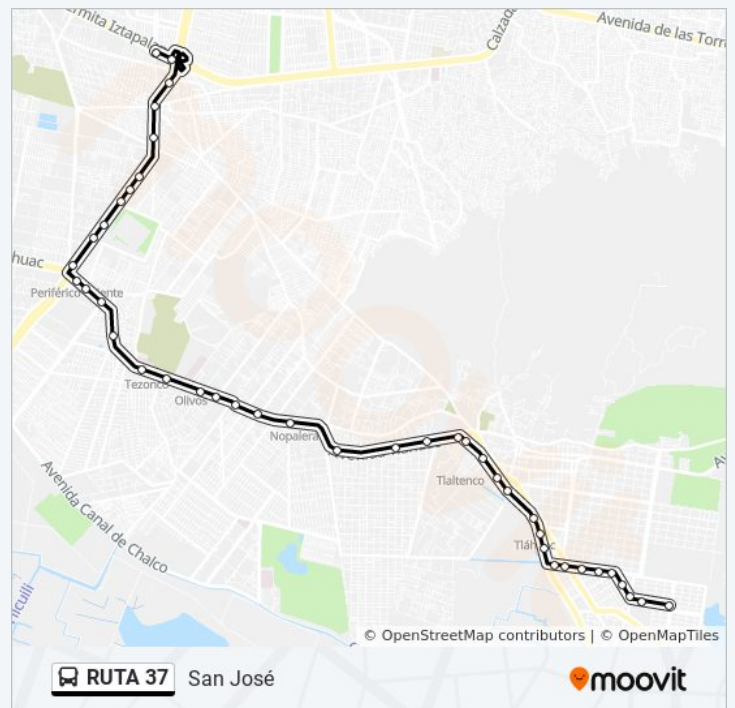

Nopalera

Avenida Tláhuac Y Amado Nerovo

Av. Tláhuac - Santa Cruz

Avenida Tláhuac - Buena Suerte

Av. Tlahuac - Cda. Providencia (Walt-Mart)

Av. Tlahuac - Aldama

Av. Tlahuac - San Lorenzo

Avenida Tlahuac, 1726

Lázaro Cárdenas, 83

Av. Tlahuac - Independencia

Av. Tlahuac - Antonio Béjar

San Rafael Atlixco, 6484

Av. Tlahuac - J. Bernal

Riachuelo Serpentino, Mz2 Lt6

Riachuelo Serpentino, 47

viernes 7:00 - 21:56

### Información de la línea RUTA 37 de autobús

**Dirección:** San José

**Paradas:** 42

**Duración del viaje:** 55 min

**Resumen de la línea:**

Riachuelo Serpentino - Arnulfo Miramontes

Riachuelo Serpentino - Ramón Cardona