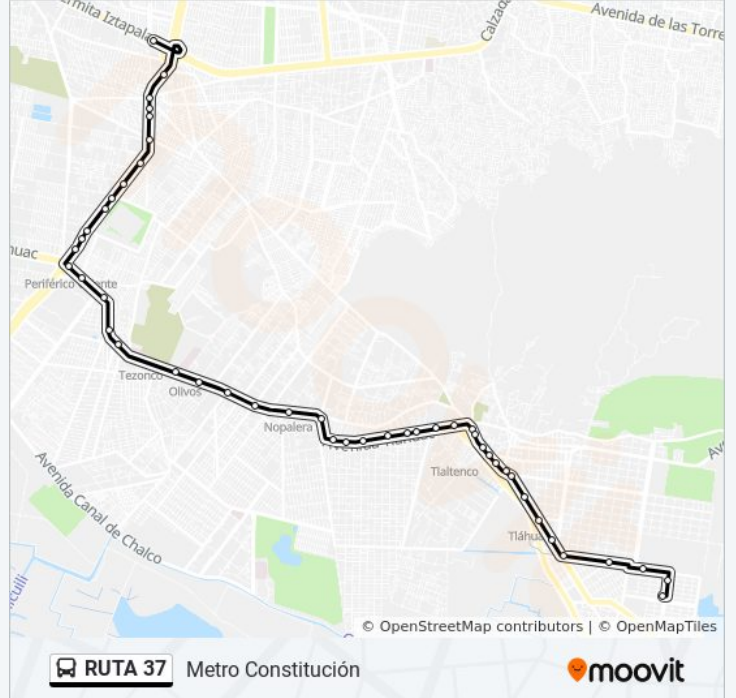

Nopalera

Avenida Tláhuac Y Amado Nerovo

Av. Tláhuac - Santa Cruz

Avenida Tláhuac - Buena Suerte

Av. Tlahuac - Cda. Providencia (Walt-Mart)

Av. Tlahuac - Aldama

Av. Tlahuac - San Lorenzo

Avenida Tlahuac, 1726

Av. Tlahuac - Ignacio Zaragoza

Av. Tlahuac - Metro Periférico Ote.

Lázaro Cárdenas Año de Juárez Iztapalapa  
Cdmx 09780 México

Anillo Periférico - Francisco Villa

Anillo Periférico - Av. Reforma

Anillo Periférico - Calle 5

Anillo Periférico Canal de Garay, Mz11It25

Anillo Periférico - Río Miramontes

Anillo Periférico - Río Panuco

Anillo Periférico - Iztaccihuatl

Anillo Periférico - Vasco de Quiroga

Anillo Periférico - Ignacio Comonfort

Anillo Periférico - Av. 5 de Mayo

Betabel, 24

Metro Constitución de 1917

**Sentido: San José**

42 paradas

[VER HORARIO DE LA LÍNEA](#)

Metro Constitución

Ermita Iztapalapa - Acceso Al Paradero