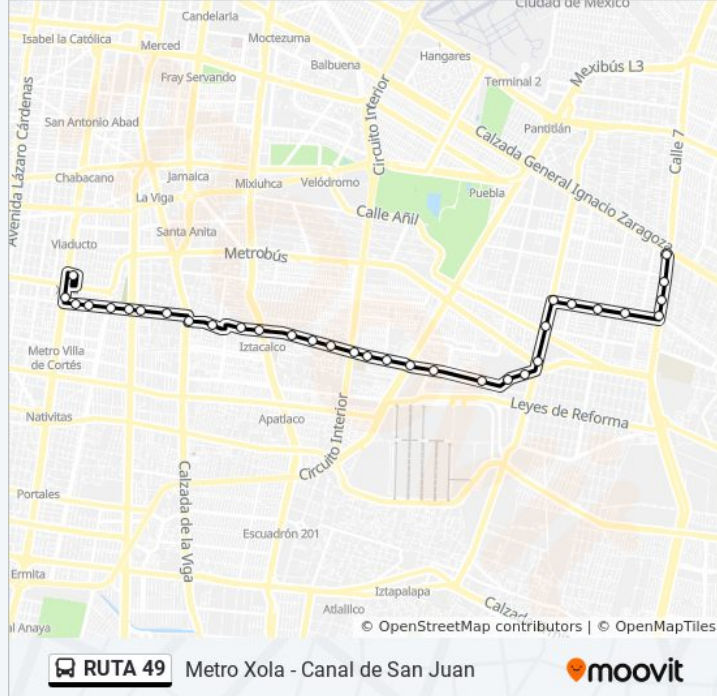

Información de la línea RUTA 49 de autobús

Dirección: Metro Xola

Paradas: 33

Duración del viaje: 43 min

Resumen de la línea:

Av. Canal de Tezontle - Canal Río Churubusco

Av. Canal de Tezontle - Sur 159

Av. Canal de Tezontle - Sur 147

Av. Canal de Tezontle - Av. Río Churubusco

Av. Canal de Tezontle - Federico C. Bating

Av. Canal de Tezontle - Sur 121

Av. Canal de Tezontle - Sur 115

Av. Canal de Tezontle - Francisco del Paso Y Troncoso

Av. Canal de Tezontle - Andador 7

Av. Canal de Tezontle - Pascual Orozco

Av. Canal de Tezontle - Calz. de La Viga

Av. Santiago - Canal de Ohtenco

Av. Santiago - Cuauhtémoc

Av. Santiago - Cda. Santiago

Av. Santiago - Av. Pdte. Plutarco Elías Calles

Av. Santiago - Av. de Las Américas

Av. Santiago - Antonio Maura

Miguel de Cervantes X de Tlalpan

Amado Nervo - Juana de Arco

Los horarios y mapas de la línea RUTA 49 de autobús están disponibles en un PDF en moovitapp.com. Utiliza [Moovit App](https://moovitapp.com) para ver los horarios de los autobuses en vivo, el horario del tren o el horario del metro y las indicaciones paso a paso para todo el transporte público en Ciudad de México.