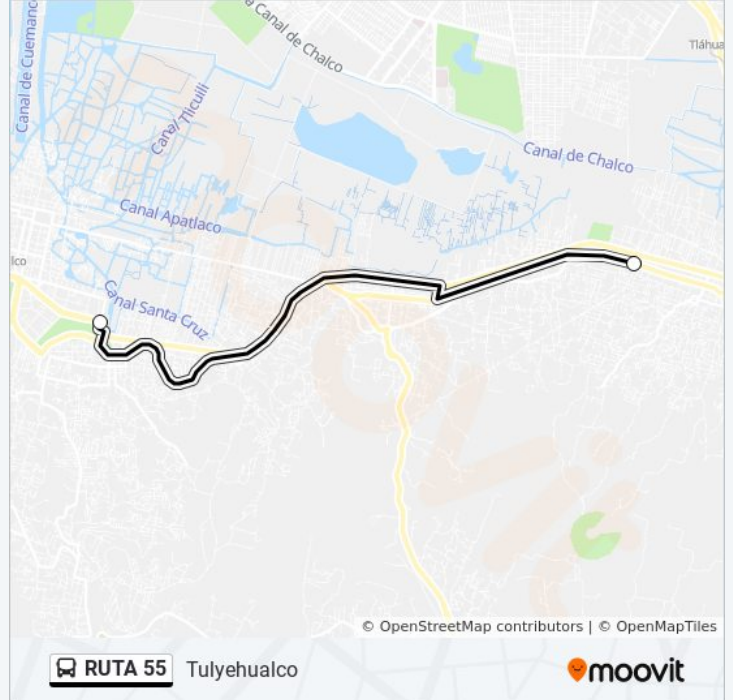

 RUTA 55

Deportiva

Usa La App

La línea RUTA 55 de autobús (Deportiva) tiene 2 rutas. Sus horas de operación los días laborables regulares son:  
(1) a Deportiva: 5:00 - 23:00(2) a Tulyehualco: 6:00 - 23:00

**Información de la línea RUTA 55 de autobús****Dirección:** Deportiva**Paradas:** 2**Duración del viaje:** 40 min**Resumen de la línea:**

**Sentido: Tulyehualco**

2 paradas

[VER HORARIO DE LA LÍNEA](#)

Avenida Nueva Xochimilco-Tulyehualco, 27

### Horario de la línea RUTA 55 de autobús

Tulyehualco Horario de ruta:

lunes	6:00 - 23:00
martes	6:00 - 23:00
miércoles	6:00 - 23:00
jueves	6:00 - 21:00
viernes	6:00 - 21:00
sábado	6:00 - 23:00
domingo	6:00 - 21:00

### Información de la línea RUTA 55 de autobús

**Dirección:** Tulyehualco

**Paradas:** 2

**Duración del viaje:** 40 min

**Resumen de la línea:**

Los horarios y mapas de la línea RUTA 55 de autobús están disponibles en un PDF en [moovitapp.com](https://moovitapp.com). Utiliza [Moovit App](#) para ver los horarios de los autobuses en vivo, el horario del tren o el horario del metro y las indicaciones paso a paso para todo el transporte público en Ciudad de México.