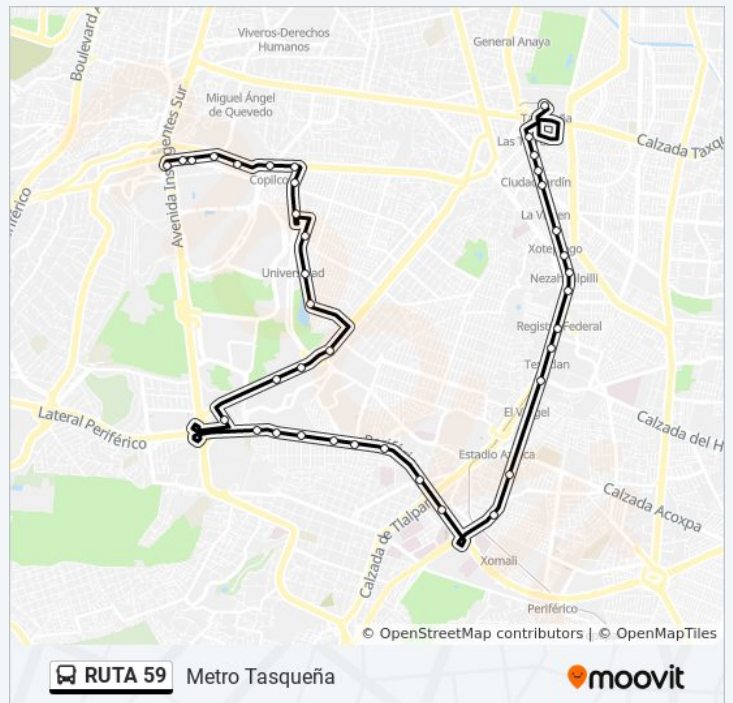

domingo 5:00 - 23:30

Información de la línea RUTA 59 de autobús

Dirección: Metro Tasqueña

Paradas: 38

Duración del viaje: 60 min

Resumen de la línea:

Calz- de Tlalpan - Calle 2

Tezozomoc

Calz. de Tlalpan - Vicente Guerrero

Tlalpan - Xotepingo

Calz. de Tlalpan - Rtno. 1

Ciudad Jardin

Calzada De Tlalpan - Álvaro Gálvez Y Fuentes

Calzada De Tlalpan - Cerro De San Antonio

Soriana Transbordo Intermodal Tren Ligero
Taxqueña-Tb Campestre Coyoacán Cdmx 04200
México