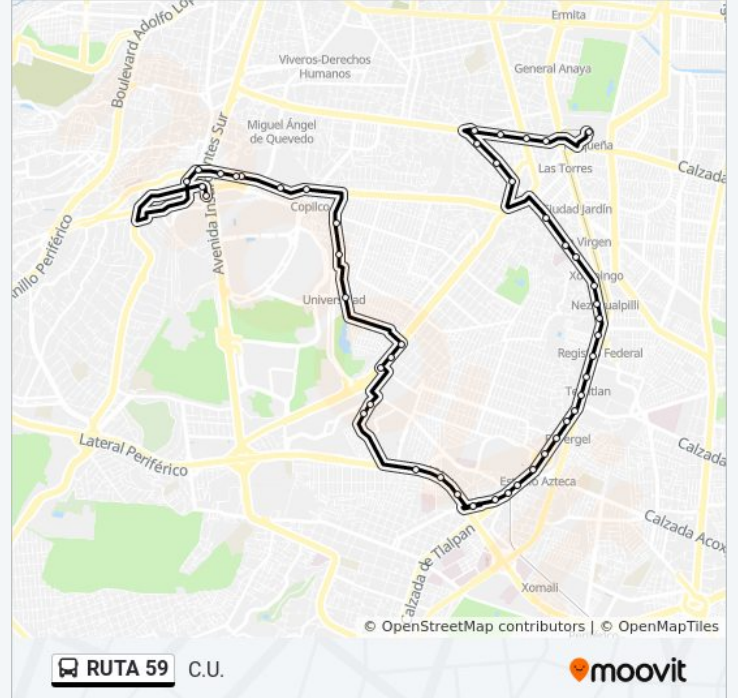

México 1968

Avenida Panamericana, 65-S

Av. Aztecas - Rey Topitzin

Calle 130

Avenida Aztecas, 638

Avenida Anacahuita, 167

Av. Antonio Delfin Madrigal - Jecuite

Avenida Antonio Delfin Madrigal, 5b

C.C. Metro Copilco

Odontología

Unam

Retorno Copilco

Av. Copilco - Cuauhtémoc

Revolución

Av. Revolución - Río de La Magdalena

Avenida Universidad Copilco El Bajo Coyoacán
Cdmx 04340 México

Circuito Deportivo - Ciudad Universitaria

Sentido: Metro Tasqueña

38 paradas

[VER HORARIO DE LA LÍNEA](#)

Horario de la línea RUTA 59 de autobús

Metro Tasqueña Horario de ruta:

lunes

5:00 - 23:30