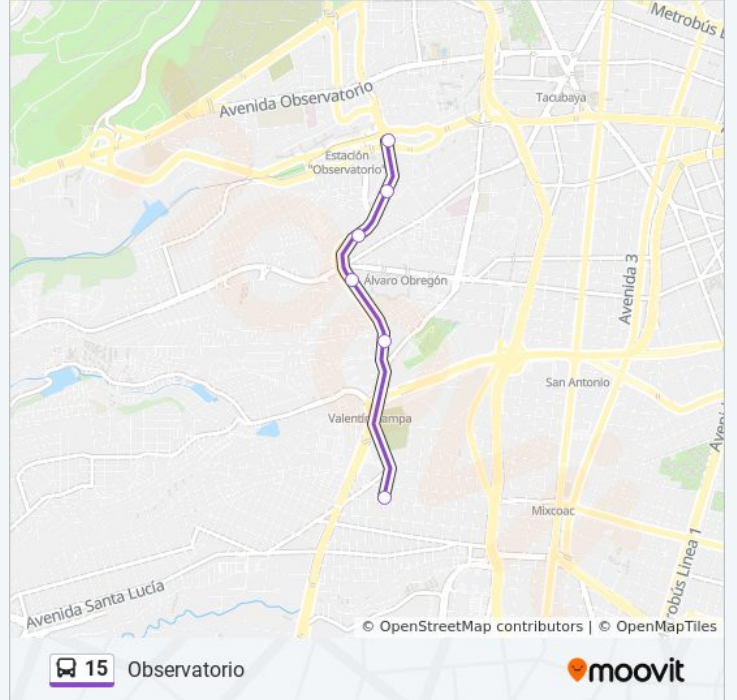

### Sentido: Observatorio

6 paradas

[VER HORARIO DE LA LÍNEA](#)

Rosa Blanca X Plateros

Escuadrón 201 - Antigua Vía La Venta

Escuadrón 201 - Batallón de San Patricio

Sur 122 - Paralela 5

Sur 122 - Halcón

### Horario de la línea 15 de autobús

Observatorio Horario de ruta:

lunes	4:00 - 23:50
martes	4:00 - 23:50
miércoles	4:00 - 23:50
jueves	4:00 - 23:50
viernes	4:00 - 23:50
sábado	4:00 - 23:50
domingo	4:00 - 23:50

### Información de la línea 15 de autobús

**Dirección:** Observatorio

**Paradas:** 6

**Duración del viaje:** 8 min

**Resumen de la línea:**

### Sentido: Rosa Blanca

6 paradas

[VER HORARIO DE LA LÍNEA](#)

Observatorio (P2)

Sur 122 - Paralela 7

Escuadrón 201 - Camino Real A Toluca

Escuadrón 201 - Mario López Portilla

Escuadrón 201 - Antigua Vía La Venta