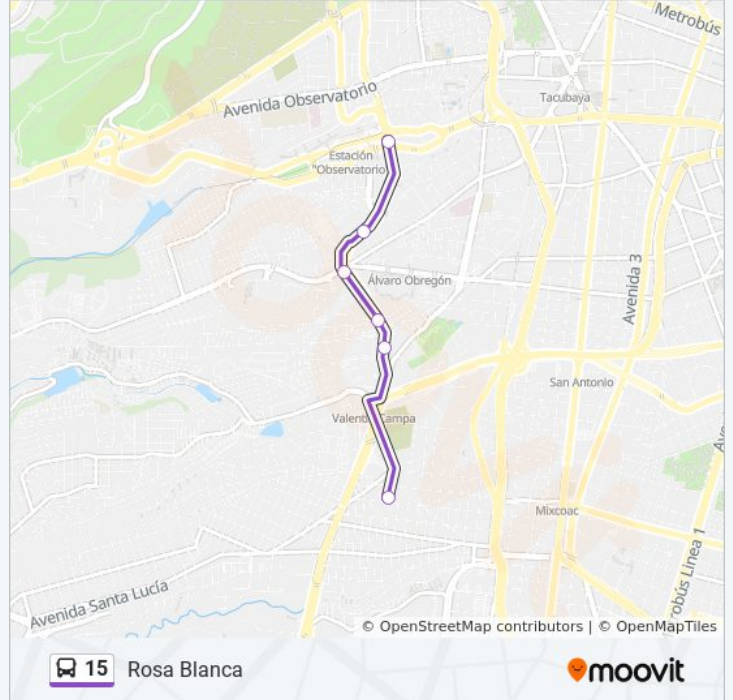

### Información de la línea 15 de autobús

**Dirección:** Observatorio

**Paradas:** 6

**Duración del viaje:** 8 min

**Resumen de la línea:**

### Sentido: Rosa Blanca

6 paradas

[VER HORARIO DE LA LÍNEA](#)

Observatorio (P2)

Sur 122 - Paralela 7

Escuadrón 201 - Camino Real A Toluca

Escuadrón 201 - Mario López Portilla

Escuadrón 201 - Antigua Vía La Venta

### Horario de la línea 15 de autobús

Rosa Blanca Horario de ruta:

lunes	4:00 - 23:50
martes	4:00 - 23:50
miércoles	4:00 - 23:50
jueves	4:00 - 23:50
viernes	4:00 - 23:50
sábado	4:00 - 23:50
domingo	4:00 - 23:50

### Información de la línea 15 de autobús

**Dirección:** Rosa Blanca

**Paradas:** 6

**Duración del viaje:** 8 min

**Resumen de la línea:**

Los horarios y mapas de la línea 15 de autobús están disponibles en un PDF en [moovitapp.com](https://moovitapp.com). Utiliza [Moovit App](#) para ver los horarios de los autobuses en vivo, el horario del tren o el horario del metro y las indicaciones paso a paso para todo el transporte público en Ciudad de México.