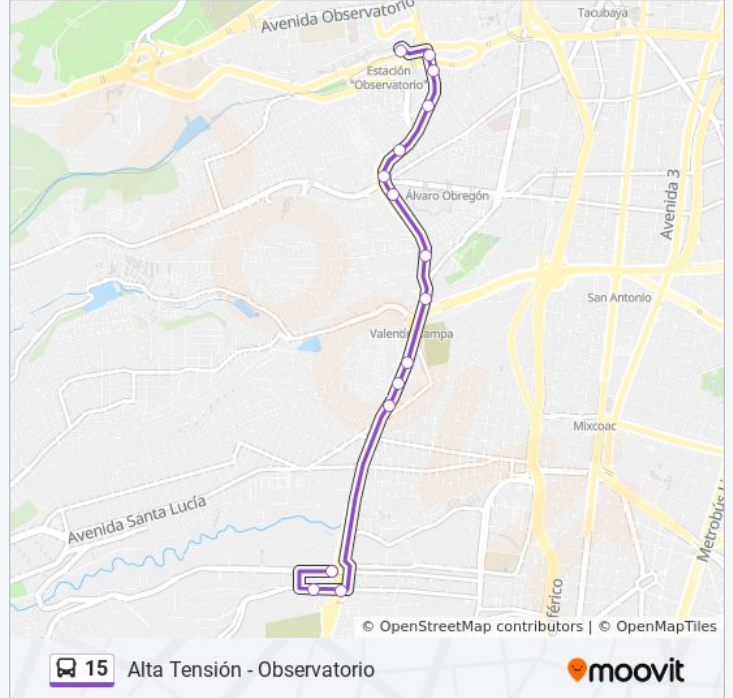

Avenida Centenario - Alta Tensión

Avenida 5 de Mayo - Avenida Luz Y Fuerza

5 de Mayo - Guadalupe Hidalgo

Alta Tensión - Irupe

Alta Tensión - A. Escandón

Alta Tensión - Av. Central

Av. Central - Prol. San Antonio

Observatorio (P4)

Horario de la línea 15 de autobús

Alta Tensión - Observatorio Horario de ruta:

lunes	4:30 - 22:00
martes	4:30 - 22:00
miércoles	4:30 - 22:00
jueves	4:30 - 22:00
viernes	4:30 - 22:00
sábado	4:30 - 22:00
domingo	4:30 - 22:00

Información de la línea 15 de autobús

Dirección: Alta Tensión - Observatorio

Paradas: 15

Duración del viaje: 16 min

Resumen de la línea:

Sentido: Observatorio - Alta Tensión

13 paradas

[VER HORARIO DE LA LÍNEA](#)

- Observatorio (P4)
- Calzada Minas de Arena, 881
- Av. de Las Torres - Metro Observatorio
- Metro Observatorio
- Sur 122 - Paralela 7
- Escuadrón 201 - Camino Real A Toluca
- Escuadrón 201 - Mario López Portilla
- Escuadrón 201 - Antigua Vía La Venta
- Prol. San Antonio - Cemex
- Rosa Blanca - Alta Tensión
- Alta Tensión, 30
- Avenida Centenario - Alta Tensión
- 5 de Mayo - Guadalupe Hidalgo