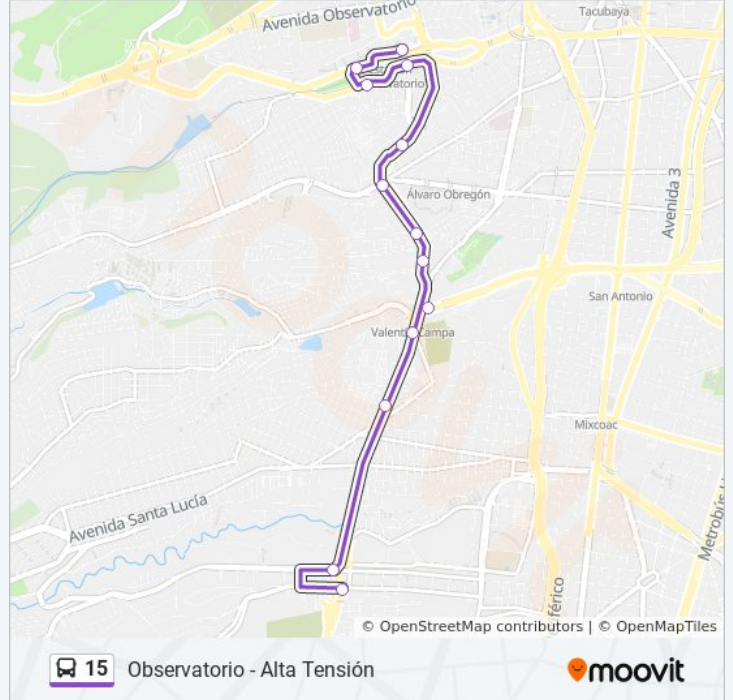

Información de la línea 15 de autobús

Dirección: Alta Tensión - Observatorio

Paradas: 15

Duración del viaje: 16 min

Resumen de la línea:

Sentido: Observatorio - Alta Tensión

13 paradas

[VER HORARIO DE LA LÍNEA](#)

- Observatorio (P4)
- Calzada Minas de Arena, 881
- Av. de Las Torres - Metro Observatorio
- Metro Observatorio
- Sur 122 - Paralela 7
- Escuadrón 201 - Camino Real A Toluca
- Escuadrón 201 - Mario López Portilla
- Escuadrón 201 - Antigua Vía La Venta
- Prol. San Antonio - Cemex
- Rosa Blanca - Alta Tensión
- Alta Tensión, 30
- Avenida Centenario - Alta Tensión
- 5 de Mayo - Guadalupe Hidalgo

Horario de la línea 15 de autobús

Observatorio - Alta Tensión Horario de ruta:

lunes	4:30 - 22:00
martes	4:30 - 22:00
miércoles	4:30 - 22:00
jueves	4:30 - 22:00
viernes	4:30 - 22:00
sábado	4:30 - 22:00
domingo	4:30 - 22:00

Información de la línea 15 de autobús

Dirección: Observatorio - Alta Tensión

Paradas: 13

Duración del viaje: 16 min

Resumen de la línea:

Los horarios y mapas de la línea 15 de autobús están disponibles en un PDF en moovitapp.com. Utiliza [Moovit App](#) para ver los horarios de los autobuses en vivo, el horario del tren o el horario del metro y las indicaciones paso a paso para todo el transporte público en Ciudad de México.