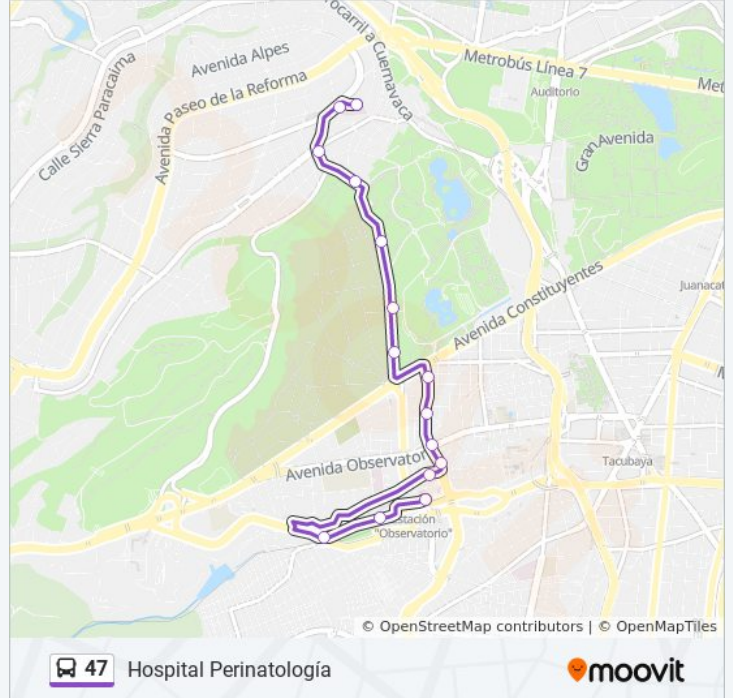

La línea 47 de autobús (Hospital Perinatología) tiene 2 rutas. Sus horas de operación los días laborables regulares son: (1) a Hospital Perinatología: 5:30 - 22:00(2) a Metro Observatorio: 5:30 - 22:00

Usa la aplicación Moovit para encontrar la parada de la línea 47 de autobús más cercana y descubre cuándo llega la próxima línea 47 de autobús

Sentido: Hospital Perinatología

15 paradas

[VER HORARIO DE LA LÍNEA](#)

Observatorio (P4)
Calzada Minas de Arena, 881
Calzada Minas de Arena Revolución Álvaro Obregón Cdmx 01120 México
Poniente 83, 186
Sur 122, Mz 12 Lt 9-S
Observatorio - Nopalitos
Camino de Los Toros, 66
Camino de Los Toros, 16
Panteón Civil de Dolores, 371
Avenida de Los Compositores, 4
Av Bosques
Avenida de Las Lomas, 105
Calle Bernardo de Gálvez, 212
Prado Sur, 326
Hospital Perinatología

Información de la línea 47 de autobús**Dirección:** Hospital Perinatología**Paradas:** 15**Duración del viaje:** 18 min**Resumen de la línea:**

Sentido: Metro Observatorio

12 paradas

[VER HORARIO DE LA LÍNEA](#)