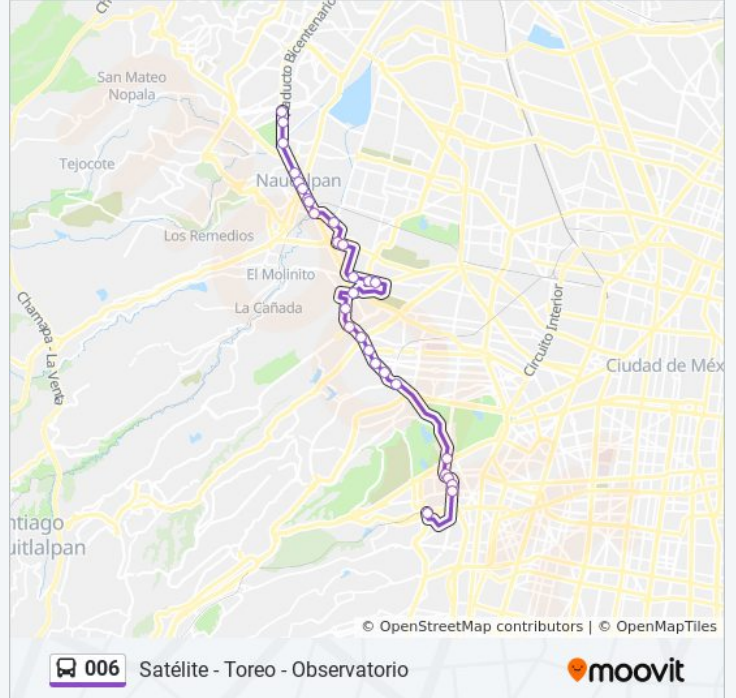

Dirección: Satélite - Toreo - Observatorio

Paradas: 29

Duración del viaje: 48 min

Resumen de la línea:

Transmisiones Militares - Ingenieros Militares

Calz. México-Tacuba - Andador José Clemente Orozco

Av. Ing. Militares - Toreo

H. de Las Américas

Boulevard Presidente Manuel Ávila Camacho, 7

Anillo Periférico - Calz Lageria

Periférico Boulevard Manuel Ávila Camacho -
Gral. Juan Cabral

Anillo Periférico Boulevard Manuel Ávila
Camacho - Batalla de Celaya

Privada de San Isidro, 17

Blvd. Manuel Ávila Camacho

Papalote•Museo del Niño Periférico Boulevard
Adolfo López Mateos Ampliación Daniel Garza
Miguel Hidalgo Cdmx 11840 México

Anillo Periférico Boulevard Adolfo López Mateos -
Gobernador José Ceballos

Anillo Periférico Boulevard Adolfo López Mateos -
General Sóstenes Rocha

Boulevard Adolfo López Mateos, 633

Anillo Periférico Boulevard Adolfo López Mateos -
Observatorio

Observatorio (P1)

Los horarios y mapas de la línea 006 de autobús están disponibles en un PDF en moovitapp.com. Utiliza [Moovit App](#) para ver los horarios de los autobuses en vivo, el horario del tren o el horario del metro y las indicaciones paso a paso para todo el transporte público en Ciudad de México.