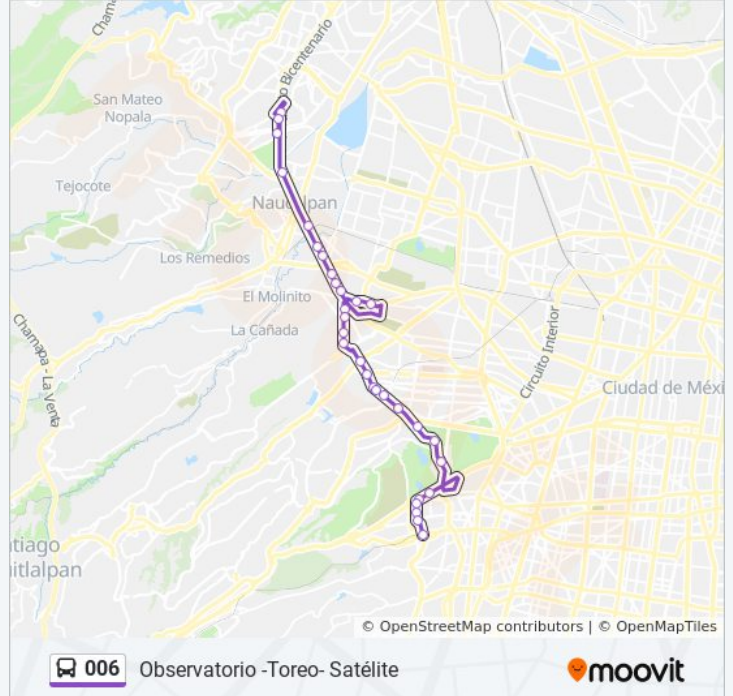

General Agustín Millán, 95

Calle 8, 315

Periférico Boulevard Manuel Ávila Camacho, 933

Circuito Geógrafos, 20

Periférico Boulevard Manuel Ávila Camacho, 1910

Torres de Satélite

Sentido: Satélite - Toreo - Observatorio

29 paradas

[VER HORARIO DE LA LÍNEA](#)

Torres de Satélite

Circuito Poetas, 698

Hacienda de Parangueo, 3

Periférico Boulevard Manuel Ávila Camacho, 758

Periférico Boulevard Manuel Ávila Camacho, 482

Avenida Gustavo Baz

Periférico Boulevard Manuel Ávila Camacho, 725

Periférico Boulevard Manuel Ávila Camacho, 1018

16 Sep

Avenida 16 de Septiembre 74

Calle Escape 41a

Calle 3 18a

La Palma

Horario de la línea 006 de autobús

Dirección: Satélite - Toreo - Observatorio

Paradas: 29

Duración del viaje: 48 min

Resumen de la línea:

Transmisiones Militares - Ingenieros Militares

Calz. México-Tacuba - Andador José Clemente Orozco

Av. Ing. Militares - Toreo