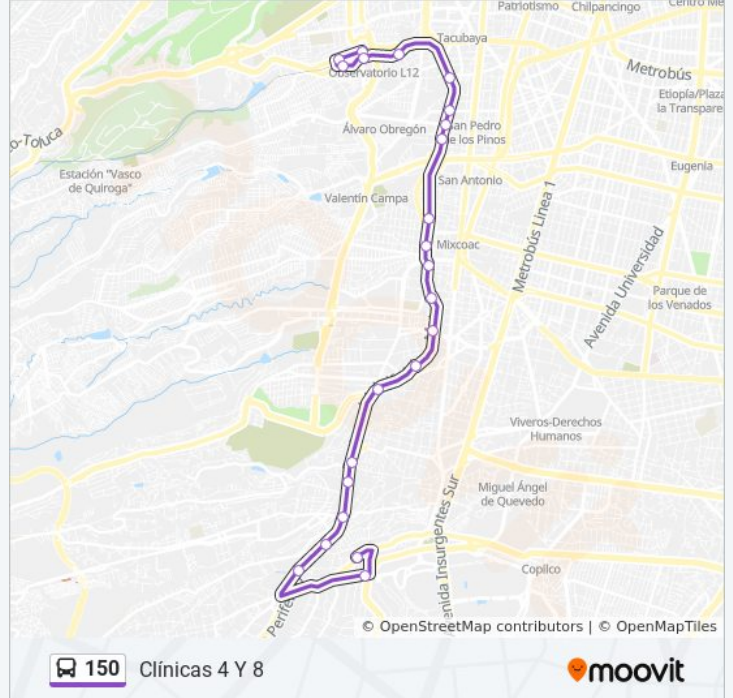

Periférico - Bca. del Muerto

Adolfo Lopez Mateos X Etna

Boulevard Adolfo López Mateos, 263

Anillo Periférico Sur - Desierto De Los Leones

Lateral Periferico

Avenida Toluca, 45

Boulevard Adolfo López Mateos 79

Información de la línea 150 de autobús

Dirección: Clínicas 4 Y 8

Paradas: 23

Duración del viaje: 38 min

Resumen de la línea:

Anillo Periférico 3400

Av. Paseo del Pedregal

Eje 10 Sur - Fraternidad

Sentido: Metro Observatorio

21 paradas

[VER HORARIO DE LA LÍNEA](#)

Eje 10 Sur - Fraternidad

Sismo

Parque Batán

Av. San Jerónimo - Popotla

Lateral Periferico X Ofelia