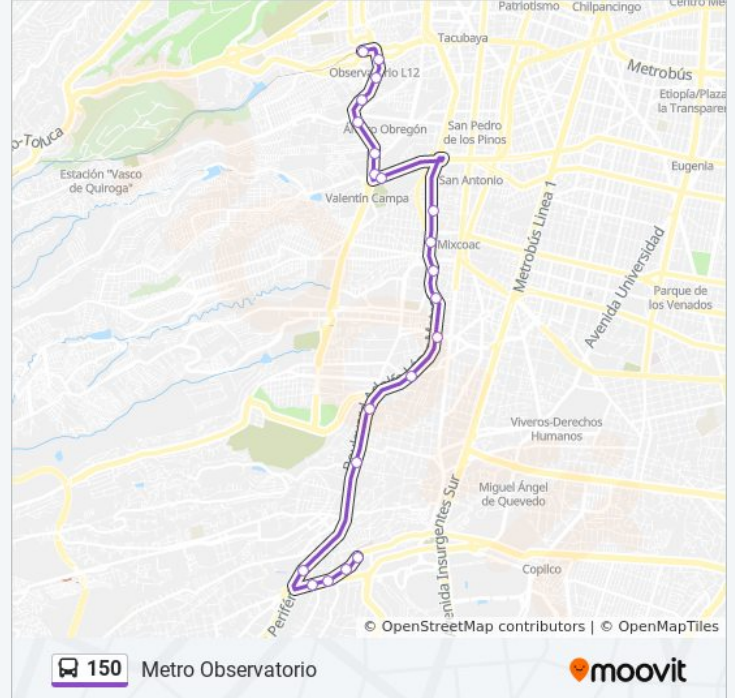

Información de la línea 150 de autobús

Dirección: Clínicas 4 Y 8

Paradas: 23

Duración del viaje: 38 min

Resumen de la línea:

Anillo Periférico 3400

Av. Paseo del Pedregal

Eje 10 Sur - Fraternidad

Bldv. Adolfo Lopez Mateos

Prol. San Antonio - Av. Central

Av. Central - Prol. San Antonio

Escuadrón 201 - Antigua Vía La Venta

Escuadrón 201 - Batallón de San Patricio

Sur 122 - Paralela 5

Horario de la línea 150 de autobús

Metro Observatorio Horario de ruta:

lunes	4:00 - 23:50
martes	4:00 - 23:50
miércoles	4:00 - 23:50
jueves	4:00 - 23:50
viernes	4:00 - 23:50
sábado	4:00 - 23:50
domingo	4:00 - 23:50

Información de la línea 150 de autobús

Dirección: Metro Observatorio

Paradas: 21

Duración del viaje: 33 min

Resumen de la línea:

Sur 122 - Halcón

Sur 122 - Av. Río de Tacubaya

Observatorio P14

Los horarios y mapas de la línea 150 de autobús están disponibles en un PDF en moovitapp.com. Utiliza [Moovit App](#) para ver los horarios de los autobuses en vivo, el horario del tren o el horario del metro y las indicaciones paso a paso para todo el transporte público en Ciudad de México.