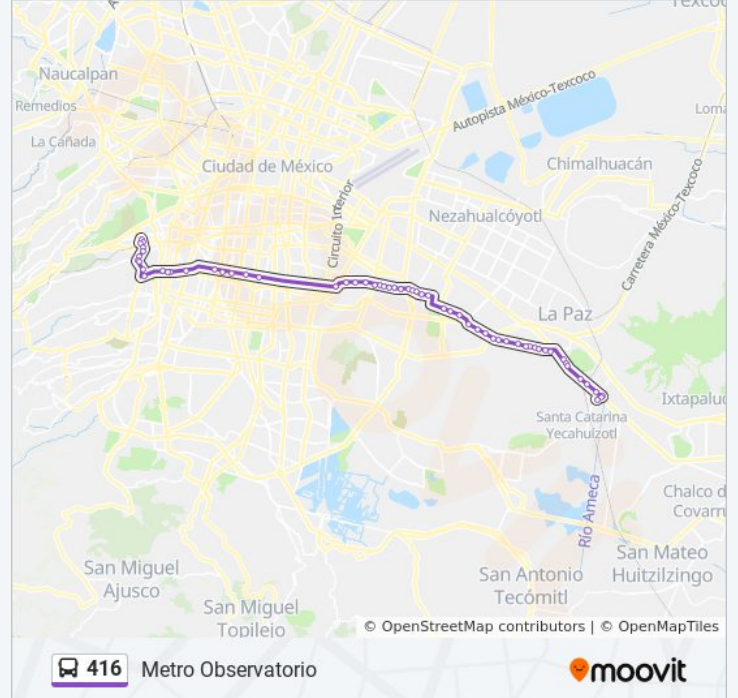

Información de la línea 416 de autobús**Dirección:** Metro Observatorio**Paradas:** 59**Duración del viaje:** 102 min**Resumen de la línea:**

Av. de Las Torres - Vicente Guerrero

Av. Circunvalación - Plan de Ayala

Av. Leyes de Reforma - 23 de Julio de 1859

Av. Leyes de Reforma - 26 de Enero de 1857

Av. Leyes de Reforma - Pochtecas

Av. Leyes de Reforma - Baratillo

Av. Leyes de Reforma - Central de Abasto

Canal Río Churubusco - Archivistas

Primero de Mayo - Virginia

Ramos Millán - Castilla

Eugenia - Dr. José María Vertiz

Metro Eugenia

Eugenia - Av. División del Norte

San Antonio - Pennsylvania

Av. San Antonio - Av. Dos

Metro San Antonio

Av. San Antonio - Av. Los Pinos

Prol. San Antonio - Av. Central

Escuadrón 201 - Antigua Vía La Venta

Escuadrón 201 - Batallón de San Patricio

De La Curva Cristo Rey Álvaro Obregón Cdmx
01150 México

Sur 122 - Paralela 5