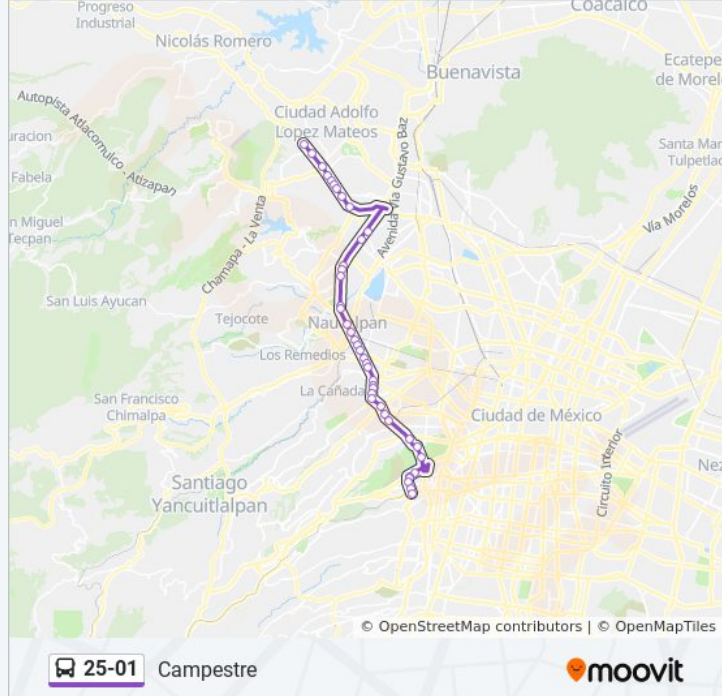

**Información de la línea 25-01 de autobús****Dirección:** Campestre**Paradas:** 41**Duración del viaje:** 76 min**Resumen de la línea:**

Calle 3

General Agustín Millán, 154

General Agustín Millán, 95

Avenida 16 de Septiembre, 46

Plaza Satellite - Perif. Blvd. Manuel Ávila  
Camacho

Autopista México - Querétaro 79

Perif. Blvd. Manuel Ávila Camacho - Pte. Santa  
Monica

De Los Maestros - Benito Juárez

Blvd. Adolfo Lopez Mateos - Pedro Guzmán

Blvd. Adolfo Lopez Mateos - Adolfo Lopez  
Mateos

Blvd. Adolfo Lopez Mateos - Ailes

Av. Adolfo Lopez Mateos - Paseo de Atizapán

Av. Juarez - del Parque

Av. Juarez - Calz. S. Mateo

Plaza Punto Atizapán

Lomas Lindas

### Sentido: Observatorio

55 paradas

[VER HORARIO DE LA LÍNEA](#)

Lomas Lindas

Bodegas de Atizapán

Av. Adolfo López Mateos - Palma

Av. Adolfo López Mateos - C. Coporo