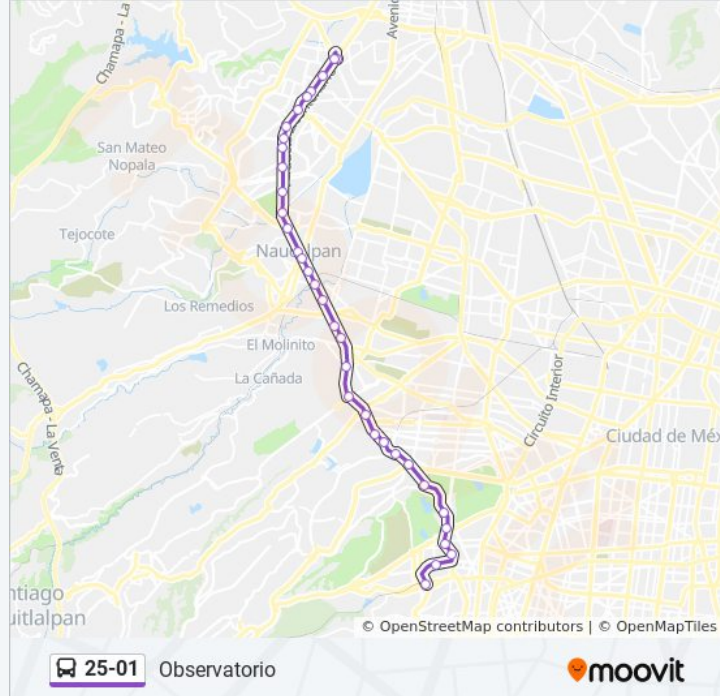

Periférico Boulevard Manuel Ávila Camacho, 482

Avenida Gustavo Baz

Periférico Boulevard Manuel Ávila Camacho, 1018

Avenida 16 de Septiembre, 900

Periférico Boulevard Manuel Ávila Camacho, 438b

**Horario de la línea 25-01 de autobús**

Anillo Periférico Boulevard Manuel Ávila Camacho - Batalla de Celaya

Privada de San Isidro, 17

Bldv. Manuel Ávila Camacho

Reforma

Boulevard Adolfo López Mateos 1339

Anillo Periférico Boulevard Adolfo López Mateos

Papalote•Museo del Niño Periférico Boulevard Adolfo López Mateos Ampliación Daniel Garza Miguel Hidalgo Cdmx 11840 México

Anillo Periférico Boulevard Adolfo López Mateos - Gobernador José Ceballos

Boulevard Adolfo López Mateos, 633

Avenida Observatorio - Ex - Arzobispado

Observatorio (P2)