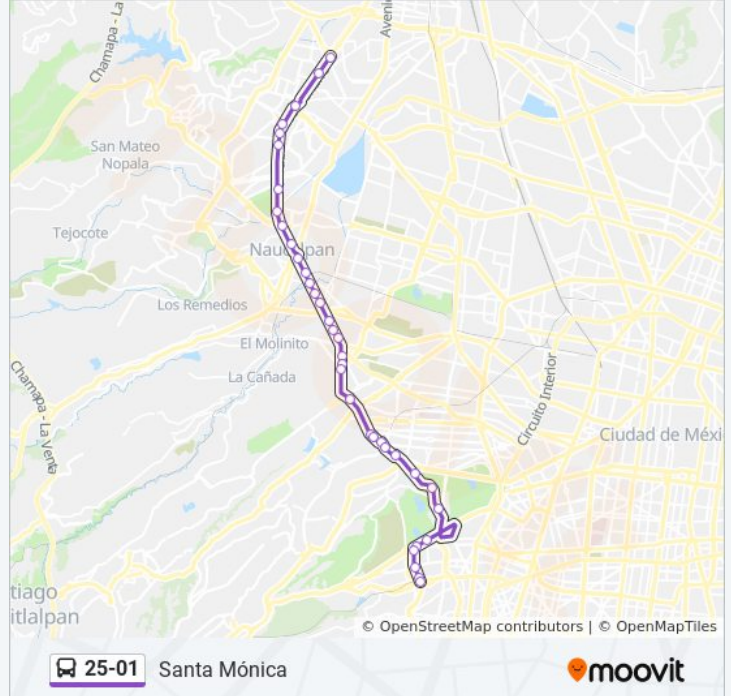

Palmas

Periférico Manuel Ávila Camacho - Juan Vazquez de Mella

Periférico Manuel Ávila Camacho - Horacio

Anillo Periférico Boulevard Manuel Ávila Camacho - Horacio

Anillo Periférico Boulevard Manuel Ávila Camacho - Presa Salinillas

Boulevard Presidente Manuel Ávila Camacho - Antonio Velázquez

Periférico Boulevard Manuel Ávila - Parque de Chapultepec

Periférico Boulevard Manuel Ávila Camacho 47

Río. San Joaquín, 1091

Periférico Boulevard Manuel Ávila Camacho, 234

Calle 3

Periférico Boulevard Manuel Ávila Camacho, 419

General Agustín Millán, 95

Avenida 16 de Septiembre, 46

Calle 8, 315

Secondary

Calle 9, 735

Periférico Boulevard Manuel Ávila Camacho, 898

Hacienda de San Nicolás Tolentino, 4

Calle, 3117

Boulevard Manuel Ávila Camacho - Circuito Centro Comercial

Boulevard Manuel Ávila Camacho - Manuel Tolsá

Plaza Satellite - Perif. Blvd. Manuel Ávila Camacho

Perif. Blvd. Manuel Ávila Camacho - Cto. Metalurgistas

Autopista México - Querétaro 79

Perif. Blvd. Manuel Ávila Camacho - Pte. Santa Monica