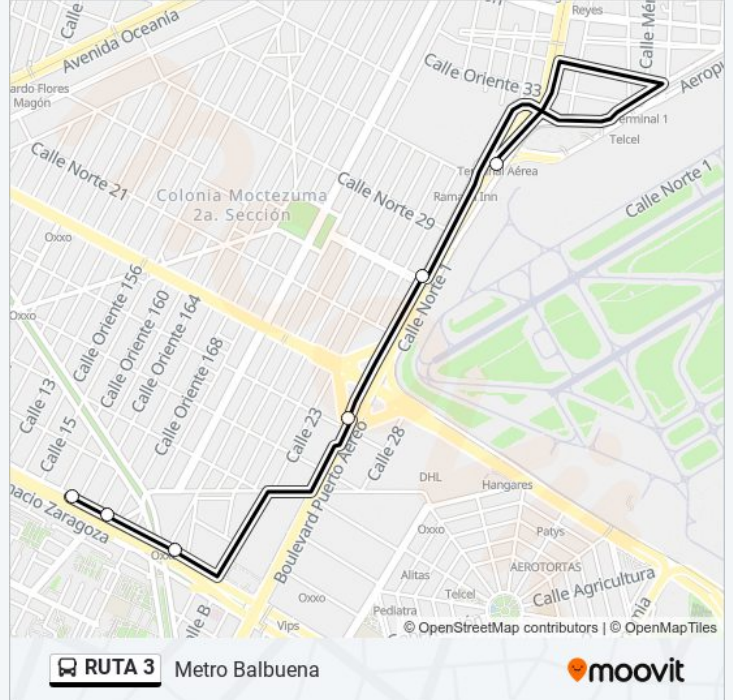

**RUTA 3****Metro Balbuena**

Usa La App

La línea RUTA 3 de autobús (Metro Balbuena) tiene 2 rutas. Sus horas de operación los días laborables regulares son:  
(1) a Metro Balbuena: 05:30 - 22:30(2) a Terminal Aérea: 05:00 - 23:30

Usa la aplicación Moovit para encontrar la parada de la línea RUTA 3 de autobús más cercana y descubre cuándo llega la próxima línea RUTA 3 de autobús

**Sentido: Metro Balbuena**

6 paradas

[VER HORARIO DE LA LÍNEA](#)

Metro Terminal Aérea

Circuito Interior - Norte 25

Blvd. Puerto Aéreo - Nte. 17

Calz. Ignacio Zaragoza - Ote. 174

Calz. Ignacio Zaragoza 190

Metro Balbuena

**Horario de la línea RUTA 3 de autobús**

Metro Balbuena Horario de ruta:

lunes	05:30 - 22:30
martes	05:30 - 22:30
miércoles	05:30 - 22:30
jueves	05:30 - 22:30
viernes	05:30 - 22:30
sábado	05:30 - 22:30
domingo	06:00 - 23:00

**Información de la línea RUTA 3 de autobús****Dirección:** Metro Balbuena**Paradas:** 6**Duración del viaje:** 43 min**Resumen de la línea:**