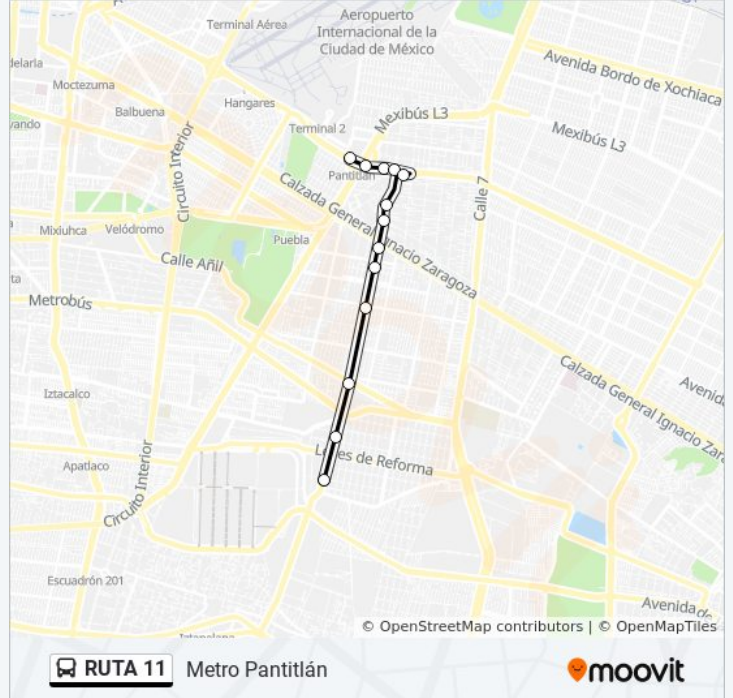

Sentido: Soriana Rojo Gomez

20 paradas

[VER HORARIO DE LA LÍNEA](#)

- Adolfo López Mateos, Mz7 Lt17
- Adolfo López Mateos, Mz4 Lt2
- Calle Canal Río Churubusco, Mz3 Lt6
- Calz. Ignacio Zaragoza - Simon Audenard
- Calzada Ignacio Zaragoza - Calle Luis Bleriot
- Calz. Ignacio Zaragoza - Anden A
- Metro Zaragoza
- Calz. Ignacio Zaragoza - Recursos Hidráulicos
- Calz. Ignacio Zaragoza 508
- Calz. Ignacio Zaragoza - Relaciones Exteriores
- Iztaccíhuatl X Rt. 9
- Circuito Interior Iztacalco Cdmx 15010 México
- Atletas 12
- Añil
- Vainilla
- Cto. Interior Av. Río Churubusco - Canela
- Eje Vial 4 Sur, 836
- Avenida Té, 318

Horario de la línea RUTA 11 de autobús

Soriana Rojo Gomez Horario de ruta:

lunes	5:00 - 21:45
martes	5:00 - 21:45
miércoles	5:00 - 21:45
jueves	5:30 - 21:45
viernes	5:30 - 21:45
sábado	5:00 - 21:45
domingo	5:30 - 21:45

Información de la línea RUTA 11 de autobús

Dirección: Soriana Rojo Gomez

Paradas: 20

Duración del viaje: 29 min

Resumen de la línea: