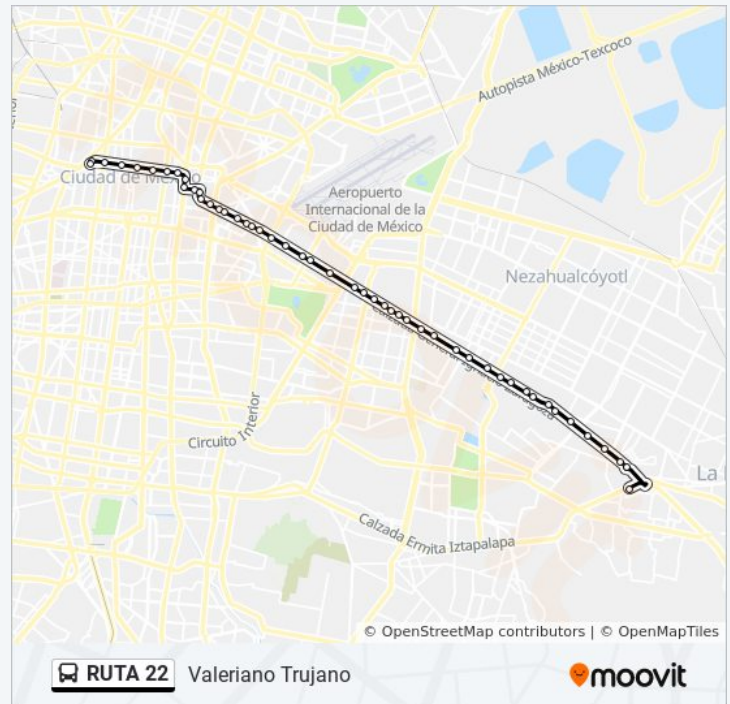

Calzada Ignacio Zaragoza, 1086

Calz. Ignacio Zaragoza - Conalep Iztacalco

Agrícola Oriental

Calzada Ignacio Zaragoza, 932a

Calz. Ignacio Zaragoza - Agua Caliente

Calzada Ignacio Zaragoza - Calle Luis Bleriot

Calz. Ignacio Zaragoza - Recursos Hidráulicos

Calz. Ignacio Zaragoza 508

Calz. Ignacio Zaragoza - Asistencia Pública

Boulevard Puerto Aéreo

Calz. Ignacio Zaragoza - Ote. 174

Calz. Ignacio Zaragoza 190

Metro Balbuena

Calz. Ignacio Zaragoza - Calle 12

Calz. Ignacio Zaragoza - José J. Jasso

Calz. Ignacio Zaragoza - Moctezuma

Calz. Ignacio Zaragoza - Distribuidor Vial Heberto Castillo

Eje Vial 3 Oriente, 1

San Lázaro

Información de la línea RUTA 22 de autobús

Dirección: Valeriano Trujano

Paradas: 49

Duración del viaje: 76 min

Resumen de la línea:

Emiliano Zapata, 45

Eje Vial 2 Oriente (Avenida Honorable Congreso de La Unión), 9

Avenida H. Congreso de La Unión - San Antonio Tomatlan