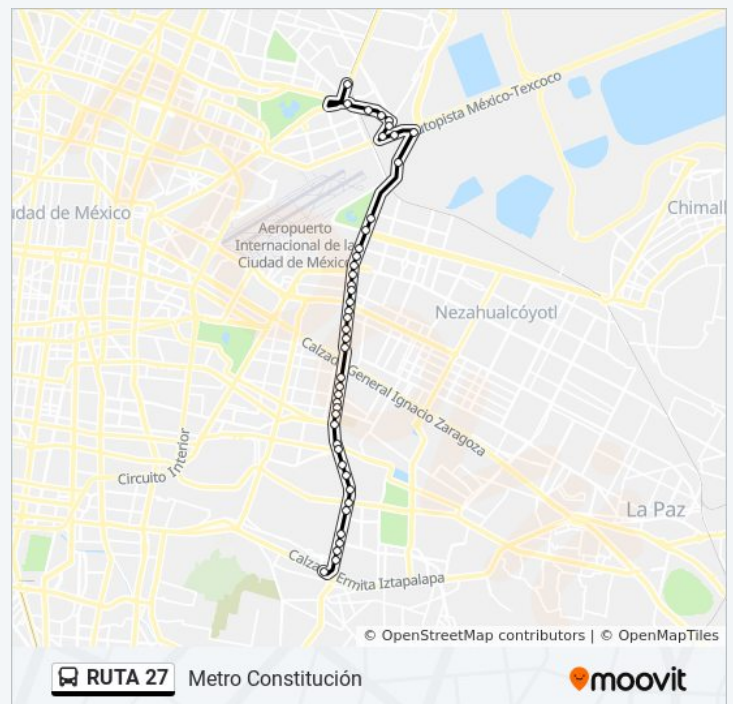

Av. Canal de Jan Juan - Sur 20

Av. Canal de San Juan - Sur 20-A

Anillo Periférico - Sur 22

Av. Canal de San Juan - Sur 26 A

Av. Canal de San Juan - Av. Canal de Tezontle

Anillo Periférico 57

Anillo Periférico - Leyes de Reforma

Anillo Periférico Canal De Garay - Price Shoes

jueves	7:00 - 21:56
viernes	7:00 - 21:56
sábado	5:00 - 21:56
domingo	7:00 - 21:56

### Información de la línea RUTA 27 de autobús

**Dirección:** Metro Constitución

**Paradas:** 43

**Duración del viaje:** 62 min

**Resumen de la línea:**

Anillo Periférico, 3691

Periférico - Contel

Periférico - Eje 6 Sur

Anillo Periférico - Calle 3

Anillo Periférico, 20

Anillo Periférico - Av. Revolución Soc.

Anillo Periférico - Lic. Hilario Medina

Anillo Periférico - Porfirio Castillo

Metro Constitución de 1917

Los horarios y mapas de la línea RUTA 27 de autobús están disponibles en un PDF en [moovitapp.com](https://moovitapp.com). Utiliza [Moovit App](#) para ver los horarios de los autobuses en vivo, el horario del tren o el horario del metro y las indicaciones paso a paso para todo el transporte público en Ciudad de México.