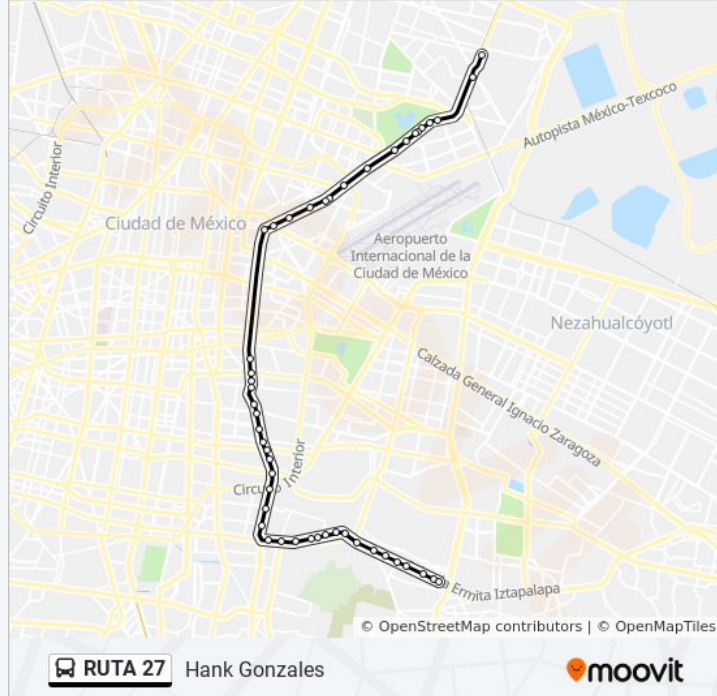

Fco. del Paso Y T. - Av. Las Torres

Francisco del Paso Y Troncoso - Av. Canal de Tezontle

Francisco del Paso Y Troncoso Amado Nervo Iztacalco Cdmx 08650 México

Francisco del Paso Y Troncoso - Av. del Recreo

Tezontle, 1730

Metro Coyuya

Av. Azúcar - Centeno

Liga de Carreteros, 118h

Avenida Oceanía, 226

Metro Flores Magón

Av. Oceanía - Nte. 37

Av. Oceanía - Oriente 158

Av. Oceanía - China

Av. Oceanía - Bolívar

Av. Oceanía - Tahel

Av. 608 - Av. 581

Av. 608 - Calle 597

Avenida 608, 189

Av. 608 - Bosque de Aragón

Avenida 608, 221

Av. 608 - Calle 637

Av. 608 - Calle 651

Av. Central - Bosques de Los Continentes

Avenida Carlos Hank González, 219