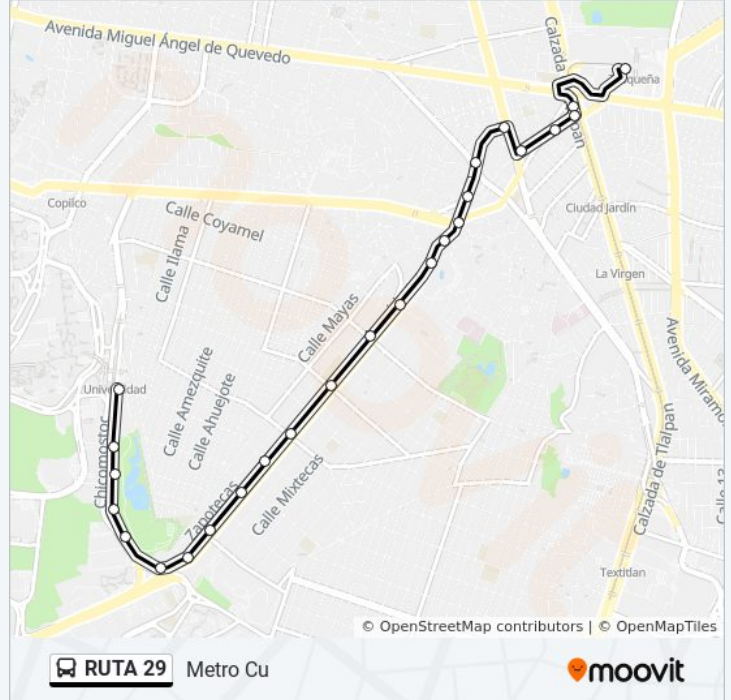

**Información de la línea RUTA 29 de autobús****Dirección:** Metro Cu**Paradas:** 25**Duración del viaje:** 27 min**Resumen de la línea:**

Nacional

Avenida Antonio Delfin Madrigal, 665

Delfin Madrigal

Av. Antonio Delfin Madrigal - Dalias

Metro Universidad - Anden B

### Sentido: Metro Taxqueña

35 paradas

[VER HORARIO DE LA LÍNEA](#)

Metro Universidad - Anden B

Av. Antonio Delfin Madrigal - Jecuite

Av. Antonio Delfin Madrigal - Mario de La Cueva

Antonio Delfin Madrigal

Av. Antonio Delfin Madrigal - Tv Unam

Avenida Antonio Delfin Madrigal, 668

Avenida Antonio Delfin Madrigal Rinconada Las Playas Infonavit Coyoacán Cdmx 04729 México

Av. Aztecas

Aztecas - Tlatecuhtli

Av. Aztecas - Rey Topitzin

Nezahualpilli Mz22 Lt18