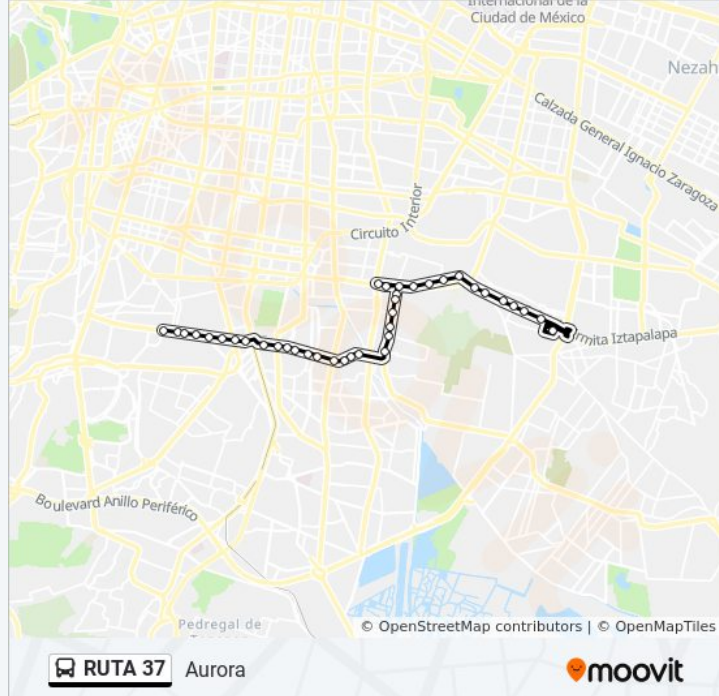

Paseo de Las Trojes, 70

Calz. Taxqueña - Paseo de Los Abetos (Cecyt 13)

Calz. Taxqueña - Cerro Tres Marías

Cerro del Cubilete

Calz. Taxqueña - Canal de Miramontes

Calz. Taxqueña - Tasqueña

Calz. Taxqueña - 2a Cda. Miguel Ángel de Quevedo

Av. Miguel Ángel de Quevedo - Av. División del Nte.

Av. Miguel Ángel de Quevedo - Inglaterra

Av. Miguel Ángel de Quevedo - América

Av. Miguel Ángel de Quevedo - Asia

Av. Miguel Ángel de Quevedo - Puente San Francisco

Av. Miguel Ángel de Quevedo - Felipe Carillo Puerto

Aurora

Sentido: Metro Constitución

39 paradas

[VER HORARIO DE LA LÍNEA](#)

Aurora

Av. Miguel Ángel de Quevedo - Cuadrante de San Francisco

Av. Miguel Ángel de Quevedo - Puente San Francisco

Av. Miguel Ángel de Quevedo - Fernández Leal

Av. Miguel Ángel de Quevedo - Europa

Av. Miguel Ángel de Quevedo - Oceanía

Av. Miguel Ángel de Quevedo - Ohio

Av. Miguel Ángel de Quevedo - Av. División del

Horario de la línea RUTA 37 de autobús