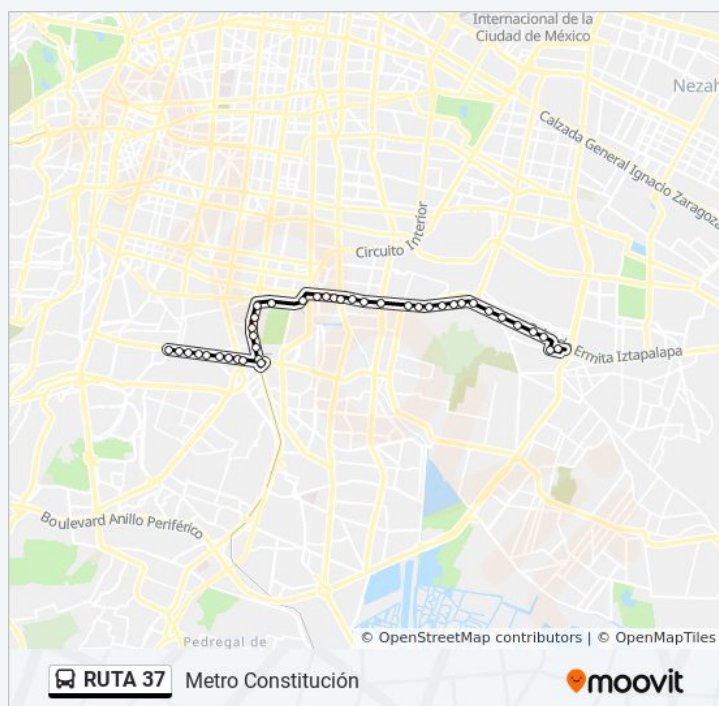

Mexicaltzingo

Ermita Iztapalapa - Calz. de La Viga

Ermita Y Avena

Eje Vial 8 Sur (Calzada Ermita Iztapalapa), 595

Ermita Iztapalapa - Av. Arneses

Ermita Iztapalapa - Hotel Atenas

Ermita Iztapalapa - Metro Atlalilco

Ermita Iztapakaoa - Puente Titla

Ermita Iztapalapa, 266

Ermita Iztapalapa - San Felipe

Ermita Iztapalapa, 387a

Ermita Iztapalapa, 1435a

Ermita Iztapalapa - Cda. San Lorenzo

Ermita Iztapalapa - Fundición

Ermita Iztapalapa - Av. San Lorenzo

Ermita Iztapalapa - Frente Matamoros

Ermita Iztapalapa - Margarita

Hortencia - Av. del Rosal

Metro Constitución de 1917 - Anden G

Duración del viaje: 57 min

Resumen de la línea:

Los horarios y mapas de la línea RUTA 37 de autobús están disponibles en un PDF en moovitapp.com. Utiliza [Moovit App](#) para ver los horarios de los autobuses en vivo, el horario del tren o el horario del metro y las indicaciones paso a paso para todo el transporte público en Ciudad de México.

[Acerca de Moovit](#) · [Soluciones MaaS](#) · [Países incluidos](#) · [Comunidad de Moovifers](#)

© 2024 Moovit - Todos los derechos reservados

Mira los tiempos de llegada en tiempo real