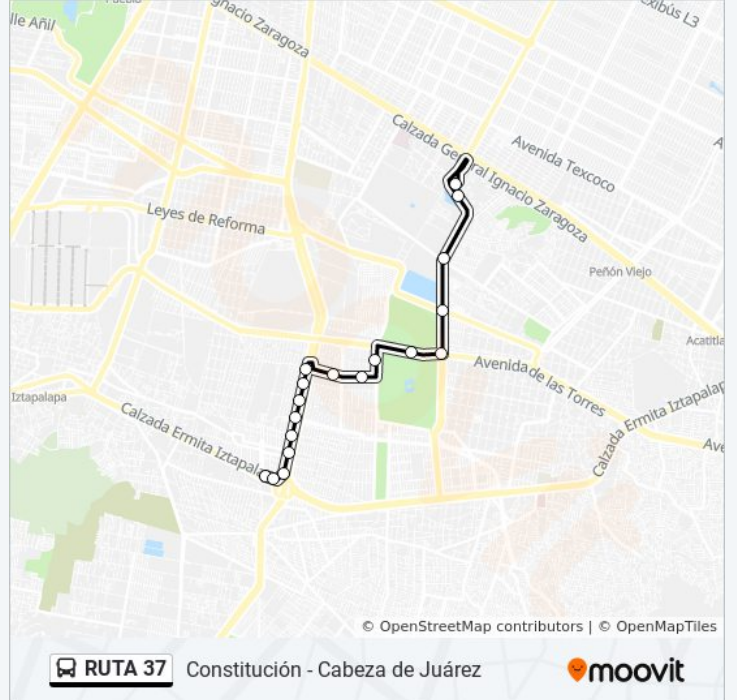

Usa la aplicación Moovit para encontrar la parada de la línea RUTA 37 de autobús más cercana y descubre cuándo llega la próxima línea RUTA 37 de autobús

Sentido: Cabeza de Juárez

24 paradas

[VER HORARIO DE LA LÍNEA](#)

Información de la línea RUTA 37 de autobús

Dirección: Cabeza de Juárez

Paradas: 24

Duración del viaje: 31 min

Resumen de la línea:

- Av. Guelatao - Sebastián Barrigüete Andrade
- Av. Guelatao - Av. Fuerte de Loreto
- Av. Guelatao - Batalla Colima
- Av. Guelatao - Frente Camioneros
- Av. Guelatao - Cabeza de Juárez

Sentido: Constitución

18 paradas

[VER HORARIO DE LA LÍNEA](#)

- Av. Guelatao - Cabeza de Juárez
- Av. Gyuelatao - Batallón Fijo de Veracruz
- Av. Guelatao - Prol. Plutarco Elías Calles
- Av. Guelatao - Av. Circunvalación
- Av. Guelatao - Av. Luis Méndez
- Av. Guelatao - Parque Cuitláhuac
- Av. Genaro Estrada - Calle 2
- Av. Antonio Díaz Soto Y Gama - Calle 1
- Avenida Antonio Díaz Soto Y Gama, Mz14 Lt40
- Anillo Periférico - Av. Antonio Diaz Soto Y Gama
- Anillo Periférico - Calle 4
- Anillo Periférico, 20
- Anillo Periférico - Av. Revolución Soc.
- Anillo Periférico - Lic. Hilario Medina
- Anillo Periférico - Porfirio Castillo
- Anillo Periférico - Lic. Rafael Martínez
- Anillo Periférico - Ermita Iztapalapa
- Metro Constitución de 1917

Información de la línea RUTA 37 de autobús

Dirección: Constitución

Paradas: 18

Duración del viaje: 25 min

Resumen de la línea:

Los horarios y mapas de la línea RUTA 37 de autobús están disponibles en un PDF en moovitapp.com. Utiliza [Moovit App](#) para ver los horarios de los autobuses en vivo, el horario del tren o el horario del metro y las indicaciones paso a paso para todo el transporte público en Ciudad de México.