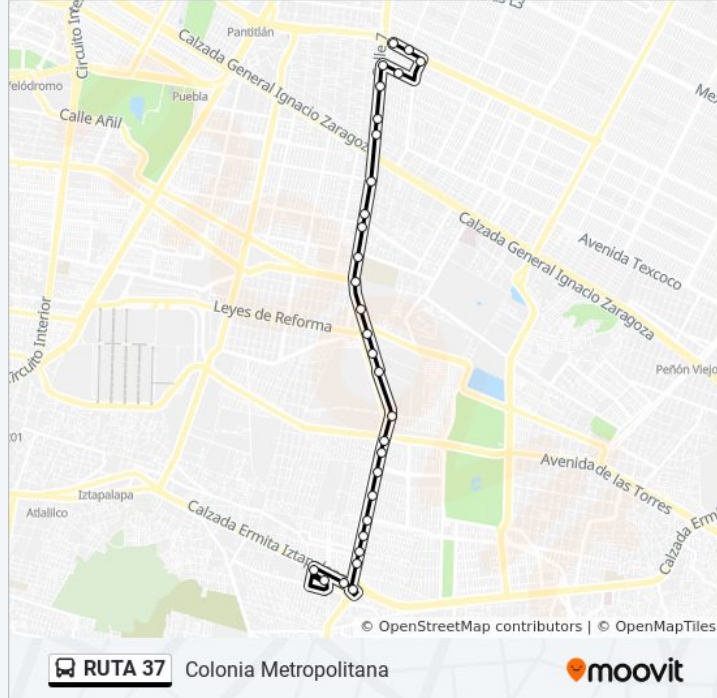

Información de la línea RUTA 37 de autobús

Dirección: Colonia Metropolitana

Paradas: 30

Duración del viaje: 36 min

Resumen de la línea:

Av. Canal de San Juan - Av. Revolución

Periférico - Zaragoza

Anillo Periférico - Av. Texcoco

Anillo Periférico - Guadalupe Victoria

Anillo Periférico - Oaxaca

Anillo Periférico - Av. Juárez

Av. Juárez - Calle 15

Av. José del Pilar León - Av. Pantitlán

Av. Pantitlán - Av. Cuauhtémoc

Av. Pantitlán - Calle 9

Sentido: Metro Constitución

23 paradas

[VER HORARIO DE LA LÍNEA](#)

Av. Pantitlán - Calle 9

Anillo Periférico - Av. Norte

Anillo Periférico - Vicente Ramírez

Anillo Periférico - Prof. Eugenia Ramírez

Anillo Periférico - Av. Puebla

Información de la línea RUTA 37 de autobús

Dirección: Metro Constitución

Paradas: 23

Duración del viaje: 32 min

Resumen de la línea:

Anillo Periférico - Av. Revolución Soc.

Anillo Periférico - Lic. Hilario Medina